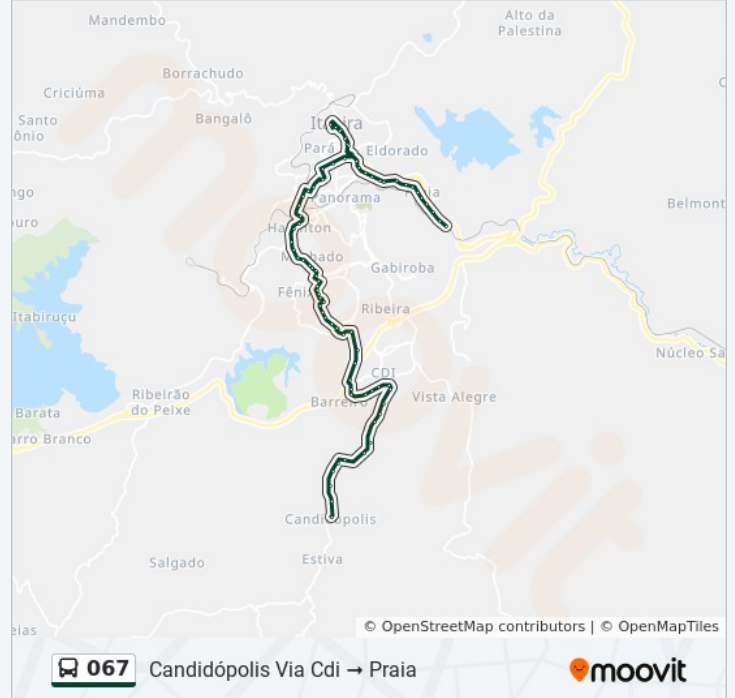

Rua Humberto Campos, 712

Rua 15, 124

Rua Dona Fiota, 20

Rua Dona Fiota, 166

Rua Dona Fiota, 286

Rua 8, 95

Av. 20, 456

Av. 20, 648

Av. 20, 160

Av. 20, 422

Av. 20, 720

Rua José João Bernardino, 250

Rua José João Bernardino, 430

Rua Humberto Campos, 3500

Mg-129, Km 19,9 Sul

Av. Hematita, 130