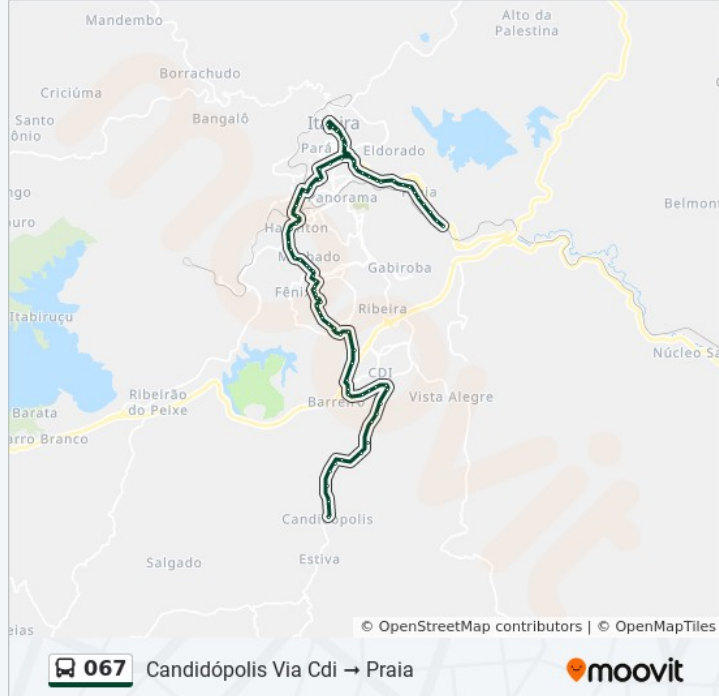

Av. Brasil, 119

Av. Rio Doce, 201

Rua Israel Pinheiro, 645

Rua Vereador Osório Martins De Souza, 50

Av. Madalena Pereira Dos Santos, 43 | Capotaria Estofar

Av. Duque De Caxias, 100

Av. João Pinheiro, 38

Av. João Pinheiro, 348

Av. João Pinheiro, 680

Av. Carlos Drummond De Andrade, 549 | Fide

Av. Carlos Drummond De Andrade, 351

Av. Carlos Drummond De Andrade, 85

Av. João Soares Da Silva, 135 | Hospital Nossa Senhora Das Dores

Rua Dona Zezeca, 50

Av. Carlos Drummond De Andrade, 60

Av. Carlos Drummond De Andrade, 350

Av. Carlos Drummond De Andrade, 480 | Terminal Da Cisne

Av. Carlos De Paula Andrade, 150

Rua Professor João Camilo De Oliveira Torres, 44