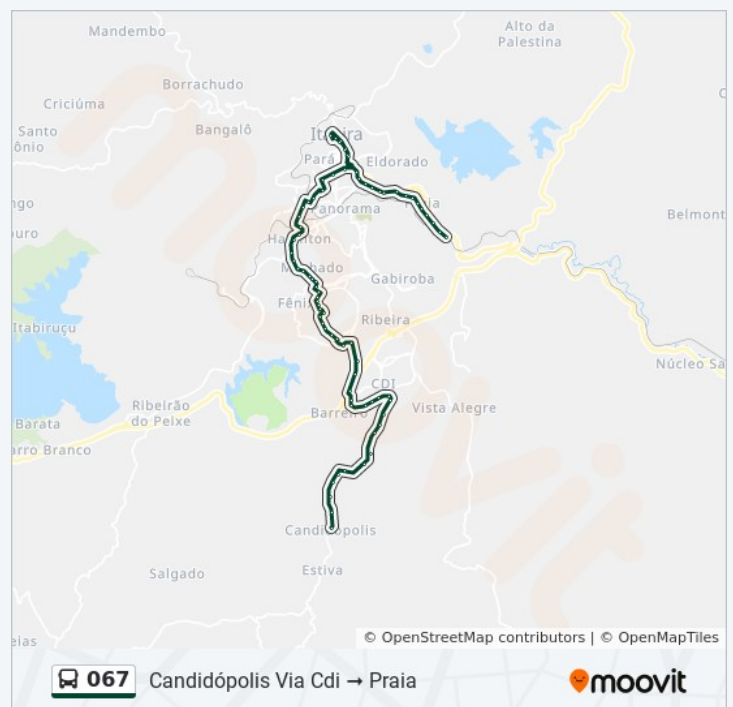

## Informações da linha de ônibus 067

**Sentido:** Cdi Praia

**Paradas:** 66

**Duração da viagem:** 58 min

**Resumo da linha:**

Rua Gameleira, 397

Rua Gameleira, 153

Rua Daniel Jardim De Grisólia, 417