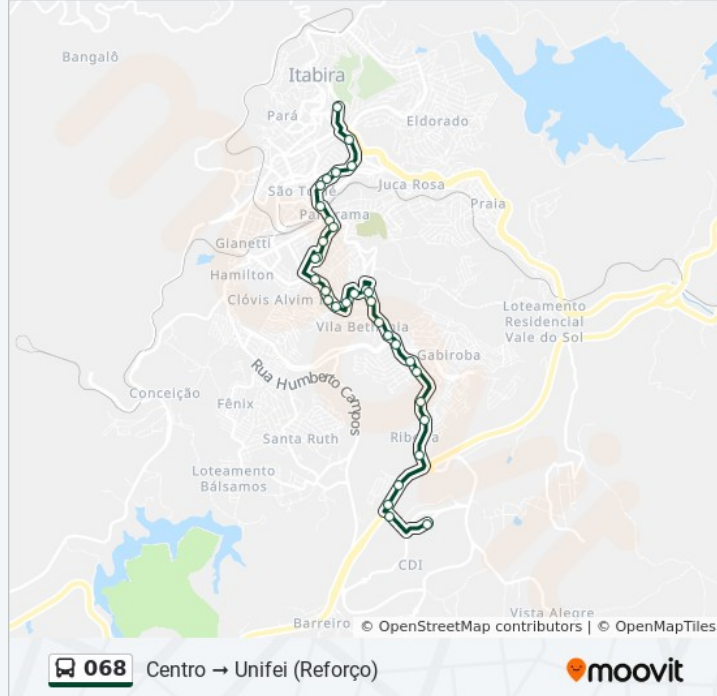

Rua São Manoel, 485

Rua Santa Helena, 301

Rua Santa Helena, 15

Rua Marechal Jofre, 105

Rua Maria Gomes, 150

Rua Maria Gomes, 300

Av. Galiléia, 564

Rua Nazaré, 61

Av. Doutor Pedro Guerra, 31

Av. Doutor Pedro Guerra, 542 | Supermercado Dia%

Av. Doutor Pedro Guerra, 570

Av. Doutor Pedro Guerra, 1334

Av. Doutor Pedro Guerra, 1338

Av. Doutor Pedro Guerra, 1940

Mg-129, Km 18,3 Sul

Mg-129, Km 18,6 Sul | Trevo Da Unifei

Rua 4, 30

Rua Cinco, 206-522

Sentido: Oliveiras Unifei

51 pontos

[VER OS HORÁRIOS DA LINHA](#)

Rua Ouro Preto, 412

Rua Ouro Preto, 624

Rua Ouro Preto, 850

Rua Ouro Preto, 1072

Av. Prefeito Olímpio Pires Guerra, 57

Av. Prefeito Olímpio Pires Guerra, 414

Av. Prefeito Olímpio Pires Guerra, 824

Rua Bom Jesus, 295

Horários da linha de ônibus 068