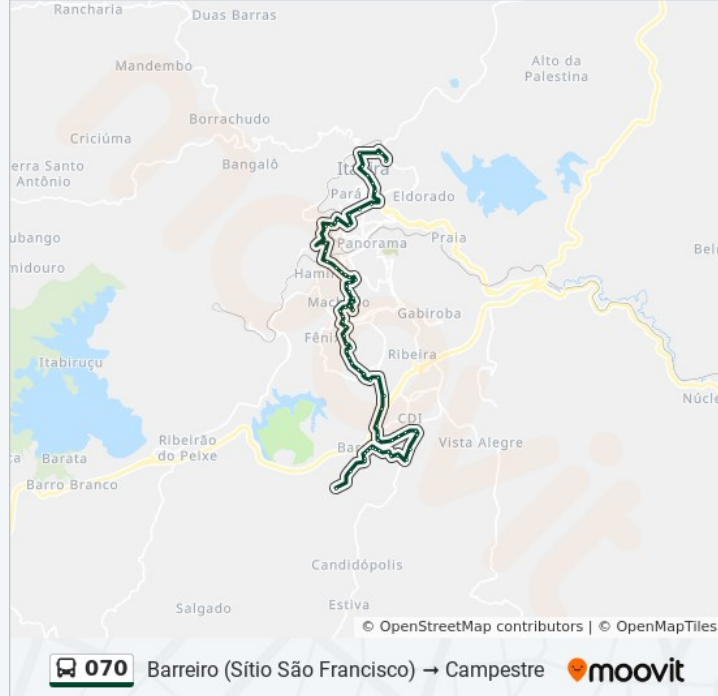

Rua Joaquim Costa, 20

Rua Joaquim Costa, 150

Rua Joaquim Costa, 198

Rua Joaquim Costa, 341

Rua Joaquim Costa, 850

Rua Joaquim Costa, 1400 | Sítio São Francisco

Sentido: Centro → Barreiro Via Unifei Até Sítio São Francisco

50 pontos

[VER OS HORÁRIOS DA LINHA](#)

Av. Carlos Drummond De Andrade, 480 | Terminal Da Cisne

Av. João Pinheiro, 635

Av. João Pinheiro, 381

Horários da linha de ônibus 070

Tabela de horários sentido Centro → Barreiro Via Unifei Até Sítio São Francisco