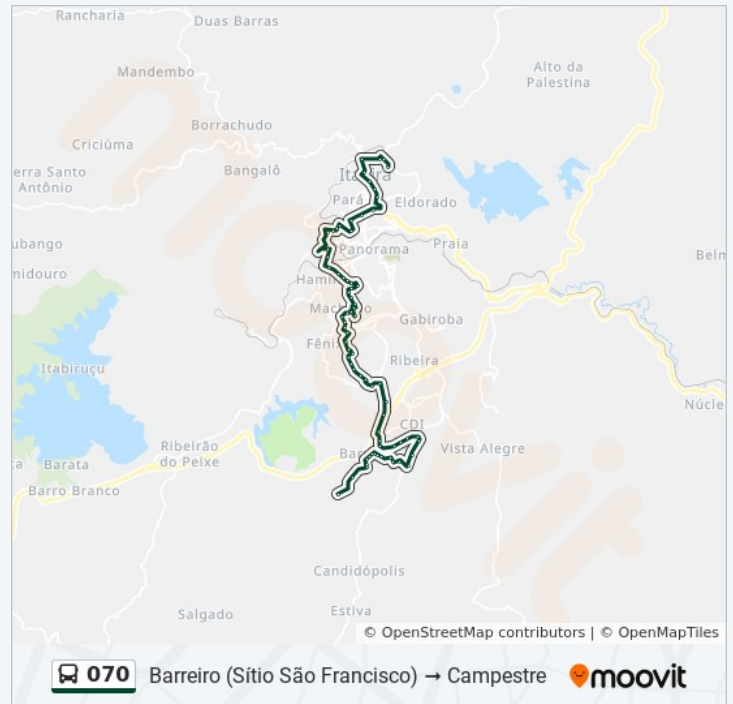

Sexta-feira 05:15
Sábado 05:20

Informações da linha de ônibus 070

Sentido: Centro → Barreiro Via Unifei Até Sítio São Francisco

Paradas: 50

Duração da viagem: 31 min

Resumo da linha:

Rua José João Bernardino, 430