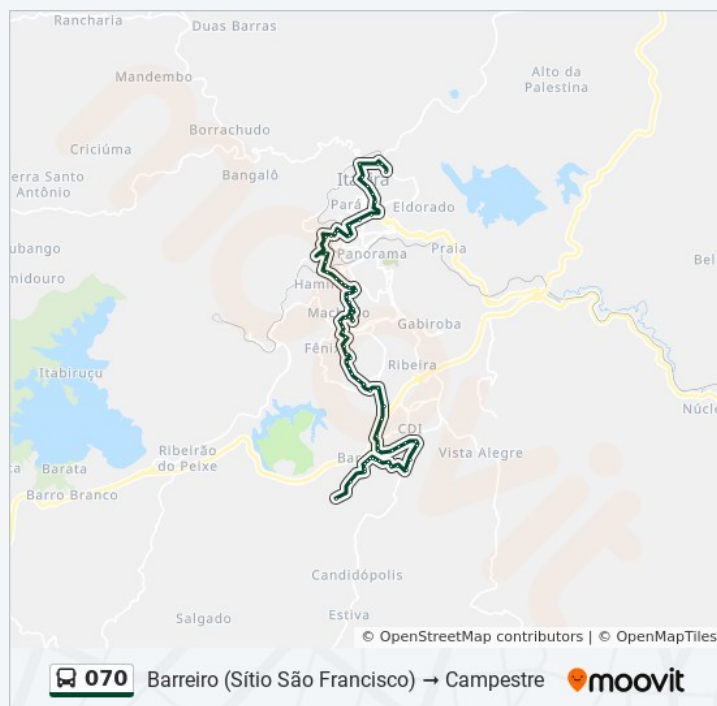

Rua Haidée De Alvarenga, 45

Informações da linha de ônibus 070

Sentido: Campestre → Barreiro

Paradas: 69

Duração da viagem: 55 min

Resumo da linha:

Rua Humberto Campos, 712

Rua Dona Fiota, 20

Rua Dona Fiota, 286

Rua 8, 95

Av. 20, 456

Av. 20, 648

Av. 20, 160

Av. 20, 422

Av. 20, 720

Rua José João Bernardino, 250