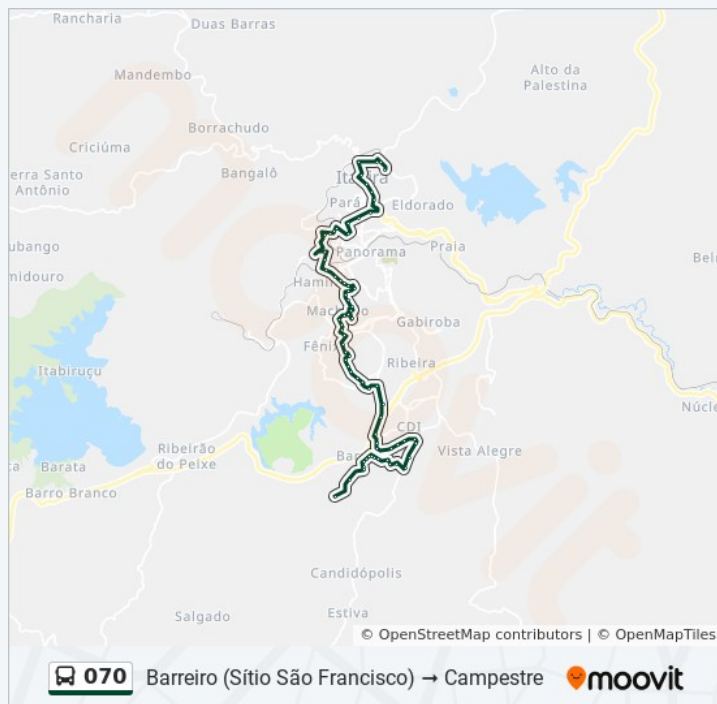

Av. Brasil, 620

Av. Brasil, 766

Horários da linha de ônibus 070

Tabela de horários sentido Campestre → Barreiro Até Sítio São Francisco

Domingo	11:30 - 22:20
Segunda-feira	11:10 - 22:20
Terça-feira	11:10 - 22:20
Quarta-feira	11:10 - 22:20
Quinta-feira	11:10 - 22:20
Sexta-feira	11:10 - 22:20
Sábado	11:30 - 22:20

Informações da linha de ônibus 070

Sentido: Campestre → Barreiro Até Sítio São Francisco

Paradas: 69

Duração da viagem: 44 min

Resumo da linha:

Av. Brasil, 876

Av. Fábio Pires, 136

Av. Fábio Pires, 246