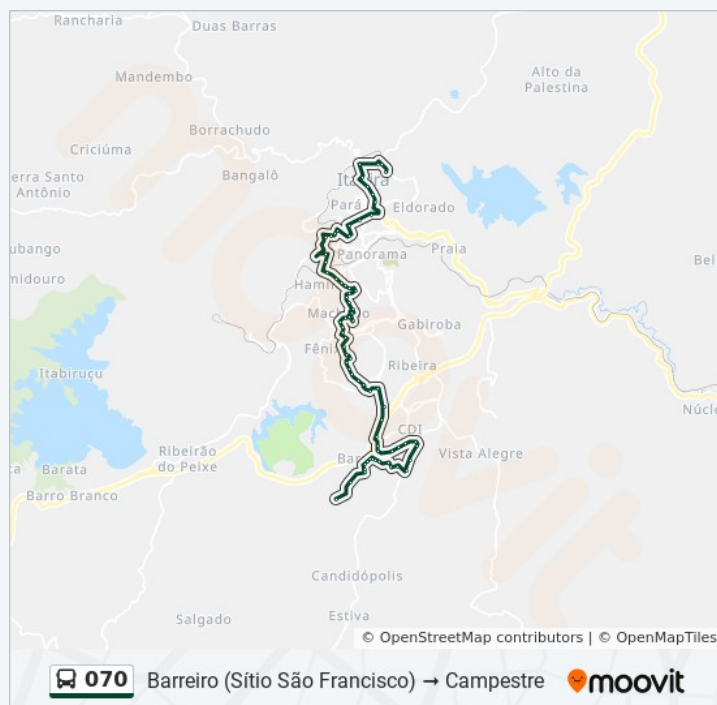

Quinta-feira 09:10

Sexta-feira 09:10

Sábado Fora de Operação

Informações da linha de ônibus 070

Sentido: Campestre → Barreiro Via Unifei

Paradas: 72

Duração da viagem: 72 min

Resumo da linha: