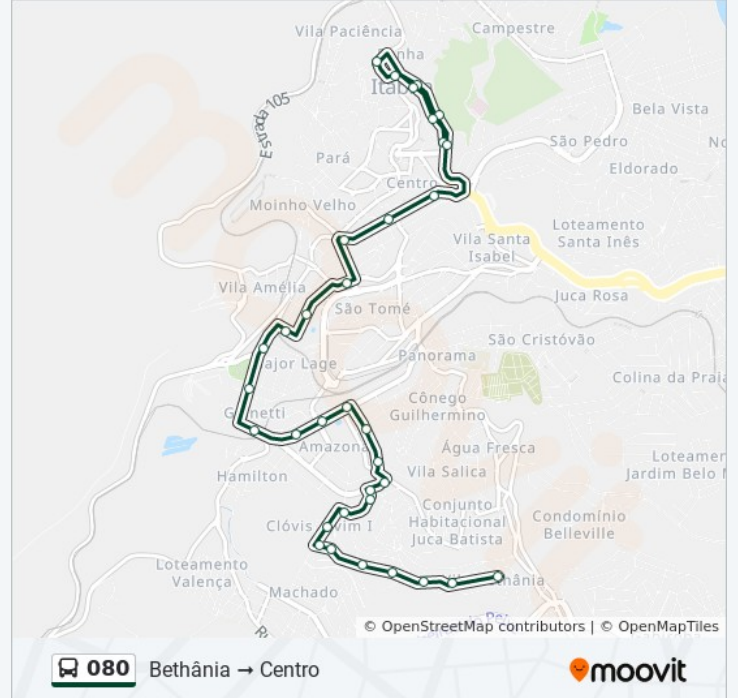

Av. Rio Doce, 170

Horários da linha de ônibus 080

Tabela de horários sentido Centro Bethânia

domingo	06:05 - 23:20
segunda-feira	06:00 - 23:00
terça-feira	06:00 - 23:00
quarta-feira	06:00 - 23:00
quinta-feira	06:00 - 23:00
sexta-feira	06:00 - 23:00
sábado	06:00 - 23:20

Av. Ipiranga, 542

Rua Mato Grosso, 1075

Rua Mato Grosso, 847

Av. Brasil, 1143

Av. Brasil, 1051

Rua Rio De Janeiro, 501

Rua Jason Bragança, 20

Rua Jason Bragança, 82

Rua Antônio Félix Filho, 54

Rua Antônio Félix Filho, 154

Rua Galiléia, 300

Rua Galiléia, 500

Rua Belém, 91

Rua Canaã, 83

Rua Emaús, 255

Rua Jericó, 139

Rua Arábia, 341 | Ponto Final Do Bethânia

Os horários e os mapas do itinerário da linha de ônibus 080 estão disponíveis, no formato PDF offline, no site: moovitapp.com. Use o [Moovit App](#) e viaje de transporte público por Itabira! Com o Moovit você poderá ver os horários em tempo real dos ônibus, trem e metrô, e receber direções passo a passo durante todo o percurso!