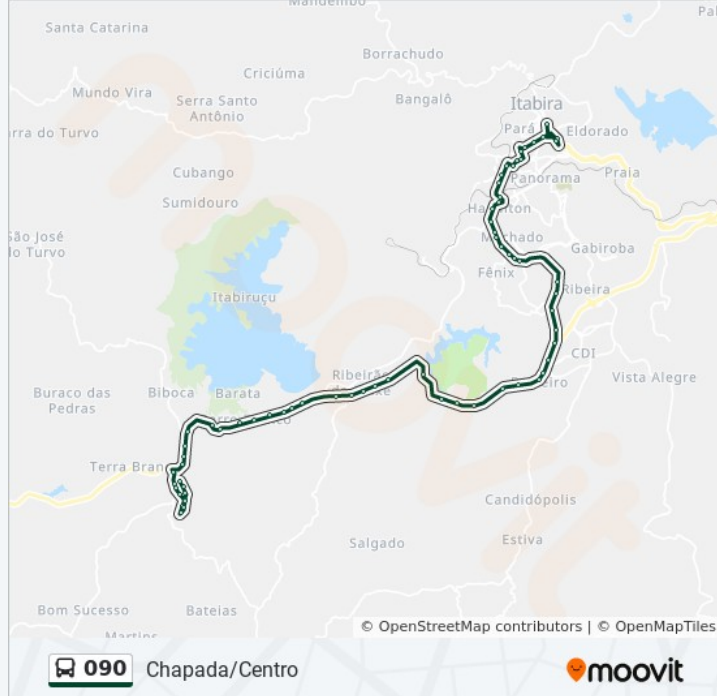

Mg-129, Km 26 Sul

Mg-129, Km 26,4 Sul

Mg-129, Km 26,8 Sul | Acesso A Bateias

Mg-129, Km 27,2 Sul

Mg-129, Km 28,1 Sul | Entr. Amg-1210

Mg-129, Km 28,5 Sul

Mg-129, Km 28,7 Sul

Mg-129, Km 29,1 Sul | Barro Branco

Mg-129, Km 29,6 Sul | Barro Branco

Mg-129, Km 30 Sul | Barro Branco

Mg-129, Km 30,6 Sul

Mg-129, Km 30,9 Sul | Sítio Do Ramiro

Mg-129, Km 31,8 Sul | Chapada Dos Tanoeiros

Mg-129, Km 32,2 Sul | Chapada Dos Tanoeiros

Mg-129, Km 32,5 Sul | Escola Estadual José
Ricardo Martins Fonseca

Mg-129, Km 32,8 Sul

Av. Santo Antônio, 20 | Trevo Da Chapada

Av. Santo Antônio, 360

Av. Santo Antônio, 500

Rua João Paulo Ii, 86

Rua João Paulo Ii, 236

44 pontos

[VER OS HORÁRIOS DA LINHA](#)

Av. Carlos Drummond De Andrade, 480 | Terminal
Da Cisne

Av. Carlos De Paula Andrade, 150

Av. Carlos De Paula Andrade, 135 | Prefeitura
Municipal De Itabira

Av. João Pinheiro, 635