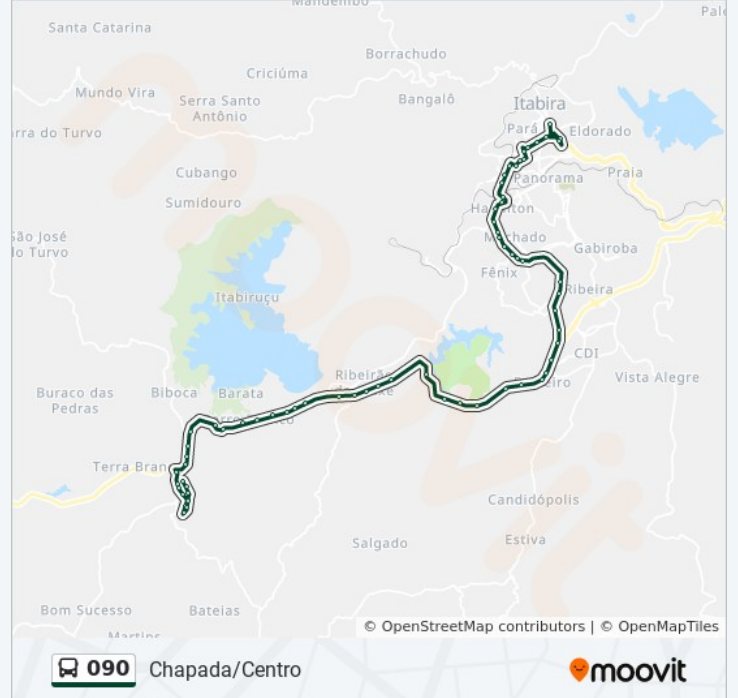

Mg-129, Km 28,7 Norte

Mg-129, Km 28,5 Norte

Mg-129, Km 28,1 Norte | Entr. Amg-1210

Mg-129, Km 27,2 Norte

Mg-129, Km 26,8 Norte | Acesso A Bateias

Mg-129, Km 26,5 Norte

Mg-129, Km 26,4 Norte

Mg-129, Km 26 Norte

Mg-129, Km 25,6 Norte

Mg-129, Km 24,3 Norte

Mg-129, Km 23,4 Norte

Mg-129, Km 22,9 Norte | Palmital

Mg-129, Km 22,4 Norte | Palmital

Mg-129, Km 21,5 Norte

Mg-129, Km 21 Norte

Mg-129, Km 20,4 Norte | Barreiro

Mg-129, Km 20,2 Norte | Barreiro

Mg-129, Km 19,9 Norte

Rua 4, 30

Unifei Campus Itabira

Rua 4, 35

Rua Humberto Campos, 3501

Rua Humberto Campos, 3301

Rua Humberto Campos, 3001

Rua Humberto Campos, 2701

Rua Humberto Campos, 2501 | Motel Eros

Rua Humberto Campos, 715

Rua Humberto Campos, 441

Rua Humberto Campos, 585

Rua Humberto Campos, 411

Rua Gameleira, 561

Rua Gameleira, 397

Rua Gameleira, 153