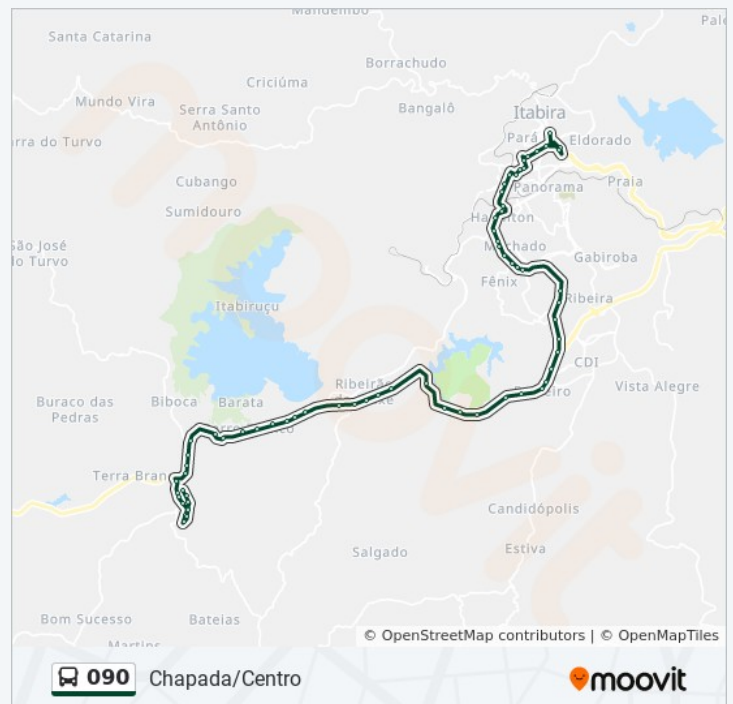

Sentido: Chapada → Centro

69 pontos

[VER OS HORÁRIOS DA LINHA](#)

Rua João Xxiii, 168 | Ponto Final Da Chapada

Rua João Xxiii, 350

Rua Paulo Vi, 130

Rua João Paulo Ii, 236

Rua Bento Xv, 290

Rua Bento Xv, 400

Rua Papa Paulo Vi, 367

Rua Papa Paulo Vi, 181

Rua João Paulo Ii, 131

Av. Santo Antônio, 501

Av. Santo Antônio, 363

Av. Santo Antônio, 15 | Trevo Da Chapada

Mg-129, Km 32,8 Norte

Mg-129, Km 32,5 Norte | Escola Estadual José Ricardo Martins Fonseca

Mg-129, Km 32,2 Norte | Chapada Dos Tanoeiros

Mg-129, Km 31,8 Norte | Chapada Dos Tanoeiros

Mg-129, Km 30,6 Norte

Mg-129, Km 30 Norte | Barro Branco

Mg-129, Km 29,6 Norte | Barro Branco

Mg-129, Km 29,1 Norte

Mg-129, Km 28,7 Norte

Mg-129, Km 28,5 Norte

Mg-129, Km 28,1 Norte | Entr. Amg-1210

Mg-129, Km 27,2 Norte

Mg-129, Km 26,8 Norte | Acesso A Bateias

Mg-129, Km 26,5 Norte

Mg-129, Km 26,4 Norte

Mg-129, Km 26 Norte

Mg-129, Km 25,6 Norte

Horários da linha de ônibus 090

Tabela de horários sentido Chapada → Centro

Domingo	05:50 - 23:30
Segunda-feira	05:40 - 23:35
Terça-feira	05:40 - 23:35
Quarta-feira	05:40 - 23:35
Quinta-feira	05:40 - 23:35
Sexta-feira	05:40 - 23:35
Sábado	05:50 - 23:35

Informações da linha de ônibus 090

Sentido: Chapada → Centro

Paradas: 69

Duração da viagem: 65 min

Resumo da linha: