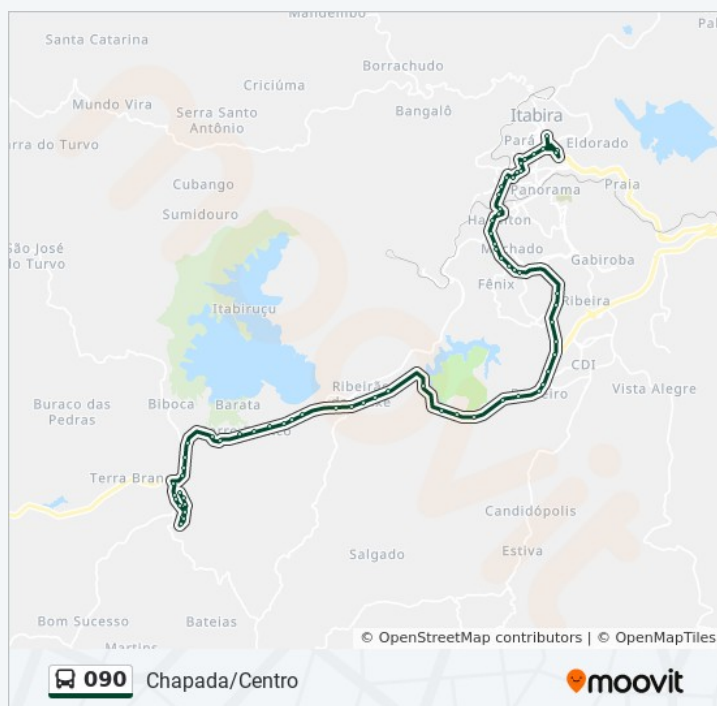

Av. Duque De Caxias, 100

Av. João Pinheiro, 38

Av. João Pinheiro, 348

Av. João Pinheiro, 680

Av. Carlos Drummond De Andrade, 549 | Fide

Av. Carlos Drummond De Andrade, 351

Sentido: Chapada → Centro Via Volta Fria

Paradas: 46

Duração da viagem: 49 min

Resumo da linha:

Av. Carlos Drummond De Andrade, 85

Av. João Soares Da Silva, 135 | Hospital Nossa
Senhora Das Dores

Rua Dona Zezeca, 50

Av. Carlos Drummond De Andrade, 60