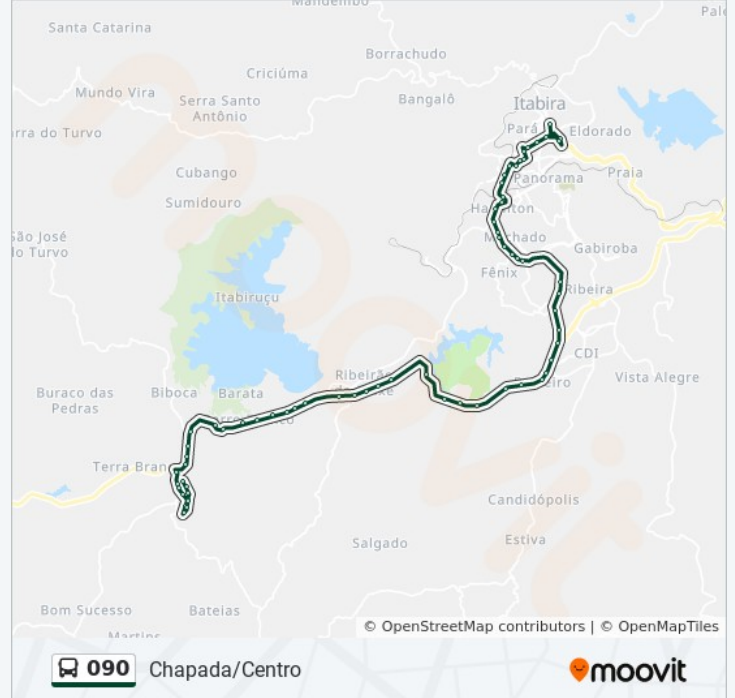

Mg-129, Km 32,5 Sul | Escola Estadual José Ricardo Martins Fonseca

Mg-129, Km 32,8 Sul

Av. Santo Antônio, 20 | Trevo Da Chapada

Av. Santo Antônio, 360

Av. Santo Antônio, 500

Rua João Paulo Ii, 86

Rua João Paulo Ii, 236

Rua Bento Xv, 290

Rua Bento Xv, 400

Rua Papa Paulo Vi, 367

Rua Papa Paulo Vi, 61

Rua Papa Paulo Vi, 131

Rua João Xxiii, 319

Rua João Xxiii, 168 | Ponto Final Da Chapada

Sentido: Chapada → Centro

69 pontos

[VER OS HORÁRIOS DA LINHA](#)

Rua João Xxiii, 168 | Ponto Final Da Chapada

Rua João Xxiii, 350

Rua Paulo Vi, 130

Rua João Paulo Ii, 236

Rua Bento Xv, 290

Rua Bento Xv, 400

Rua Papa Paulo Vi, 367

Rua Papa Paulo Vi, 181

Rua João Paulo Ii, 131

Av. Santo Antônio, 501

Av. Santo Antônio, 363

Av. Santo Antônio, 15 | Trevo Da Chapada

Mg-129, Km 32,8 Norte

Mg-129, Km 32,5 Norte | Escola Estadual José Ricardo Martins Fonseca