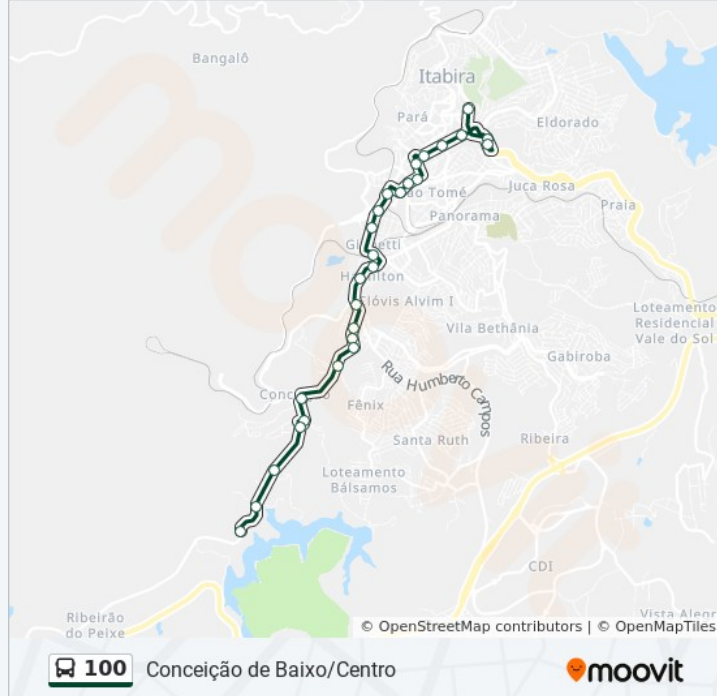

Rua Israel Pinheiro, 350

Rua Israel Pinheiro, 630

Av. Rio Doce, 170

Av. Brasil, 120

Rua Daniel Jardim De Grisólia, 198

Rua Daniel Jardim De Grisólia, 430

Rua Gameleira, 150

Rua Galícia, 92

Informações da linha de ônibus 100

Sentido: Centro → Conceição

Paradas: 27

Duração da viagem: 29 min

Resumo da linha:

Rua Das Candeias, 350

Rua Das Candeias, 752

Rua Dos Ingleses, 35

Rua Dos Ingleses, 210

Amg-1210, Km 6 Sul | Real Campestre Clube

Amg-1210, Km 5,3 Sul

Amg-1210, Km 4,7 Sul

Amg-1210, Km 4,3 Sul | Ponto Final De Conceição De Baixo

Sentido: Conceição → Centro

42 pontos

[VER OS HORÁRIOS DA LINHA](#)

Amg-1210, Km 4,3 Sul | Ponto Final De Conceição De Baixo

Amg-1210, Km 4,5 Norte

Amg-1210, Km 4,9 Norte

Amg-1210, Km 5,3 Norte

Amg-1210, Km 6 Norte | Real Campestre Clube

Rua Dos Ingleses, 209

Rua Dos Ingleses, 161