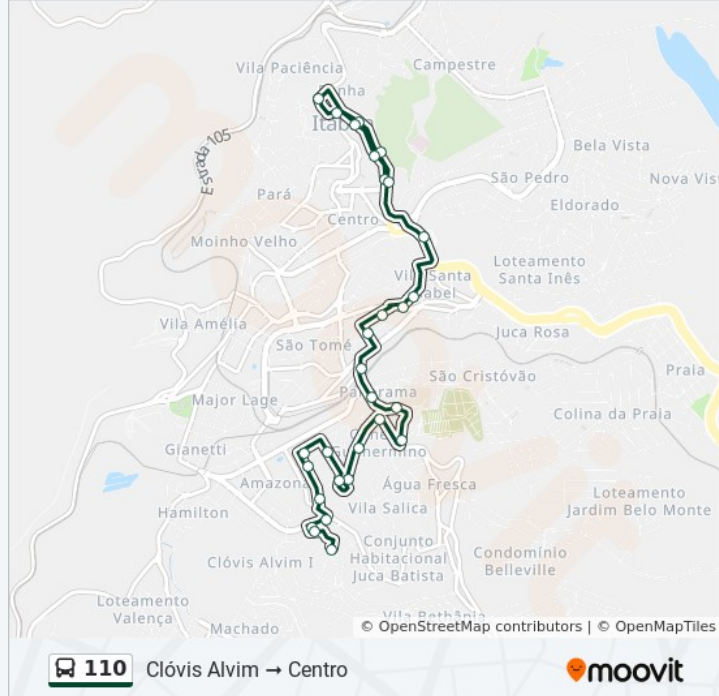

Informações da linha de ônibus 110

Sentido: Clóvis Alvim Hcc

Paradas: 30

Duração da viagem: 30 min

Resumo da linha:

Rua Armindo Costa Lage, 362

Rua José Isidoro, 259

Rua José Isidoro, 171

Av. Carlos De Paula Andrade, 135 | Prefeitura Municipal De Itabira

Av. Carlos Drummond De Andrade, 549 | Fide

Av. Carlos Drummond De Andrade, 351

Av. Carlos Drummond De Andrade, 85

Av. João Soares Da Silva, 300

Av. João Soares Da Silva, 900 | Rotatória

Av. João Soares Da Silva, 1400 | Senai

Av. Cauê, 180

Rua Desembargador Drummond, 7

Hospital Carlos Chagas

Sentido: Hcc Clóvis Alvim

28 pontos

[VER OS HORÁRIOS DA LINHA](#)