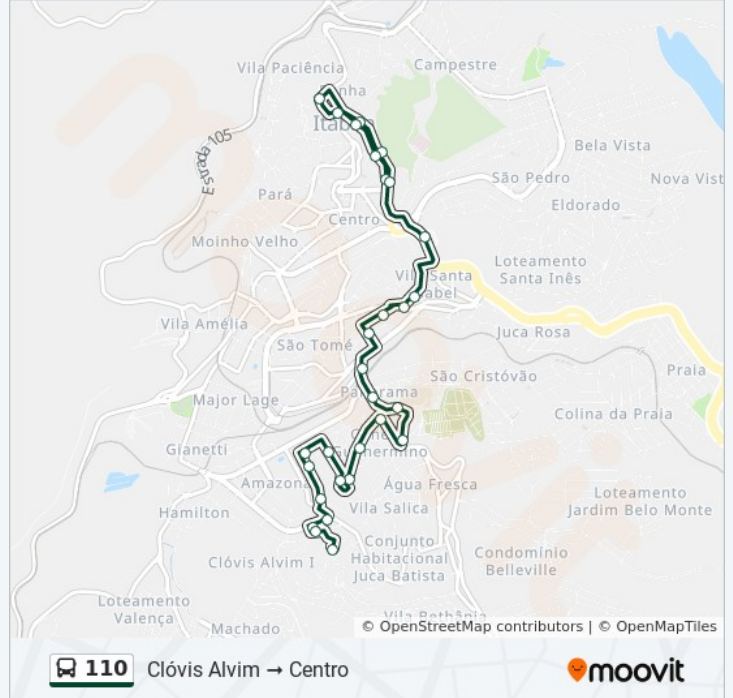

Informações da linha de ônibus 110

Sentido: Clóvis Alvim Centro

Paradas: 29

Duração da viagem: 22 min

Resumo da linha:

Av. Carlos De Paula Andrade, 135 | Prefeitura Municipal De Itabira

Av. Carlos Drummond De Andrade, 549 | Fide

Av. Carlos Drummond De Andrade, 351

Av. Carlos Drummond De Andrade, 85

Av. João Soares Da Silva, 135 | Hospital Nossa Senhora Das Dores

Rua Dona Zezeca, 50

Av. Carlos Drummond De Andrade, 60

Av. Carlos Drummond De Andrade, 350

Av. Carlos Drummond De Andrade, 480 | Terminal Da Cisne

Sentido: Clóvis Alvim Hcc

30 pontos

[VER OS HORÁRIOS DA LINHA](#)

Rua José Evangelista Lage, 56 | Ponto Final Do Clóvis Alvim

Rua Francisco José Da Silva, 22

Av. Brasil, 1060

Av. Brasil, 1174

Rua Mato Grosso, 850

Rua Mato Grosso, 1080

Rua Santa Catarina, 459

Rua Professora Maria Antonieta Betônico, 84

Rua Professora Maria Antonieta Betônico, 304

Rua Doutor Juvenil Duarte Braga, 437