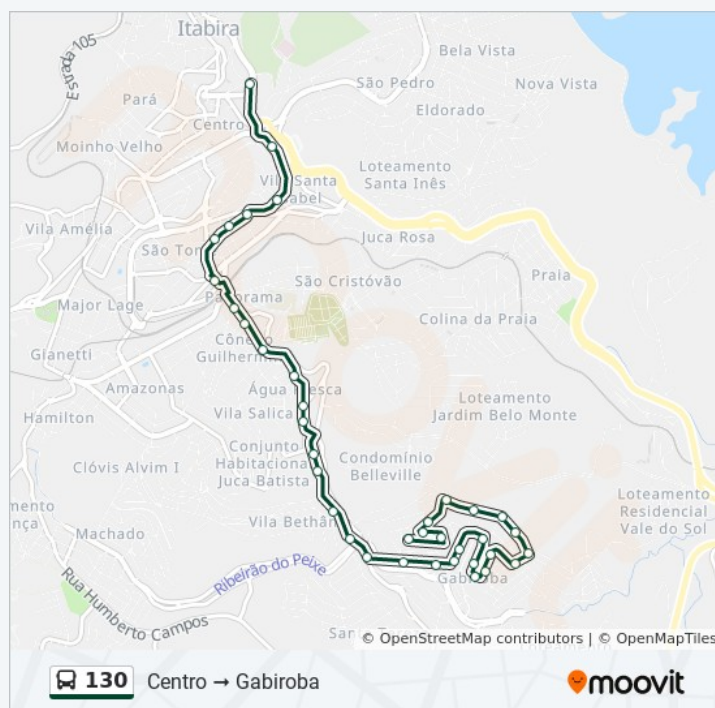

### Informações da linha de ônibus 130

**Sentido:** Fênix Gabiroba

**Paradas:** 58

**Duração da viagem:** 36 min

**Resumo da linha:**

Av. João Soares Da Silva, 135 | Hospital Nossa  
Senhora Das Dores

Rua Dona Zezeca, 50