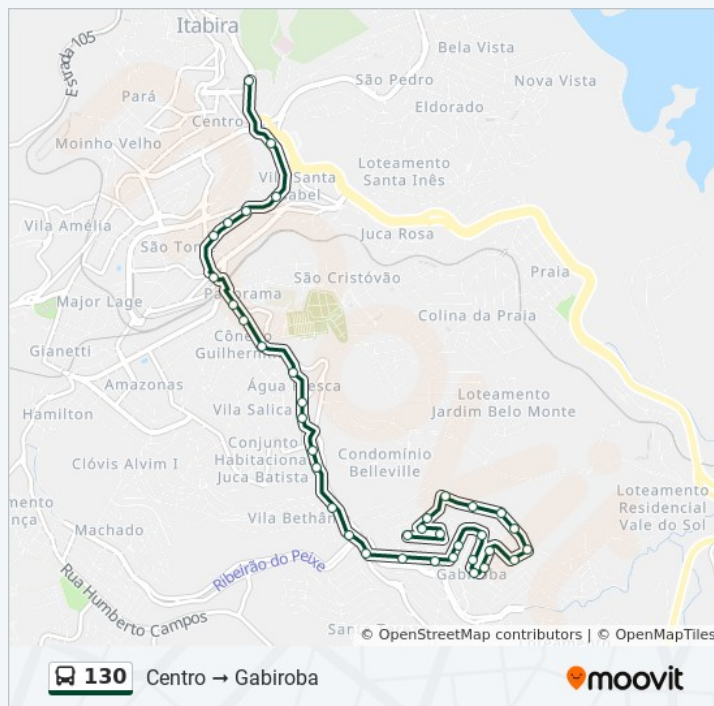

Av. Carlos Drummond De Andrade, 85

Sábado

Fora de Operação

### Informações da linha de ônibus 130

**Sentido:** Fênix Gabiroba Via Funcesi

**Paradas:** 60

**Duração da viagem:** 33 min

**Resumo da linha:**

Av. João Soares Da Silva, 135 | Hospital Nossa Senhora Das Dores

Rua Dona Zezeca, 50

Av. Carlos Drummond De Andrade, 60

Av. Carlos Drummond De Andrade, 350

Av. Carlos Drummond De Andrade, 480 | Terminal Da Cisne

Rua Nova Era, 88

Rua José Isidoro, 162

Rua Armindo Costa Lage, 345