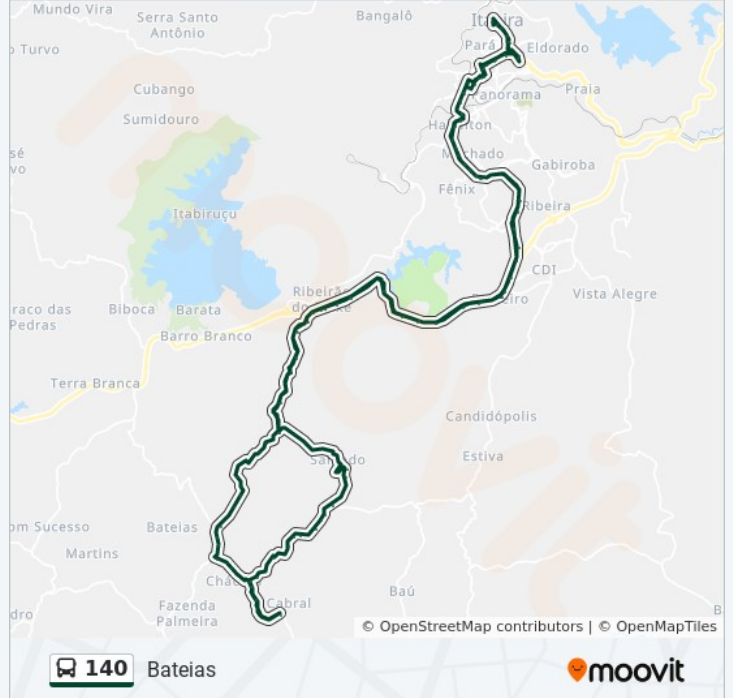

Sentido: Bateias

127 pontos

[VER OS HORÁRIOS DA LINHA](#)

Av. Carlos Drummond De Andrade, 480 | Terminal Da Cisne

Av. Carlos De Paula Andrade, 150

Av. Carlos De Paula Andrade, 135 | Prefeitura Municipal De Itabira

Rua Israel Pinheiro, 350

Rua Israel Pinheiro, 630

Av. Rio Doce, 170

Av. Brasil, 120

Rua Daniel Jardim De Grisólia, 198

Rua Daniel Jardim De Grisólia, 430

Rua Gameleira, 150

Rua Gameleira, 480

Rua Gameleira, 520

Horários da linha de ônibus 140

Tabela de horários sentido Bateias

Domingo	Fora de Operação
Segunda-feira	08:30 - 16:00
Terça-feira	Fora de Operação
Quarta-feira	08:30 - 16:00
Quinta-feira	Fora de Operação
Sexta-feira	08:30 - 16:00
Sábado	Fora de Operação

Informações da linha de ônibus 140**Sentido:** Bateias**Paradas:** 127**Duração da viagem:** 133 min**Resumo da linha:**

- Rua Humberto Campos, 330
- Rua Humberto Campos, 650
- Rua Humberto Campos, 500
- Rua Humberto Campos, 712
- Rua Humberto Campos, 2500 | Motel Eros
- Rua Humberto Campos, 2700
- Rua Humberto Campos, 3000
- Rua Humberto Campos, 3300
- Rua Humberto Campos, 3500
- Mg-129, Km 19,9 Sul
- Mg-129, Km 20,2 Sul | Barreiro
- Mg-129, Km 20,4 Sul | Barreiro
- Mg-129, Km 21 Sul
- Mg-129, Km 21,5 Sul
- Mg-129, Km 22,4 Sul | Palmital
- Mg-129, Km 22,9 Sul | Palmital
- Mg-129, Km 23,3 Sul
- Mg-129, Km 24,3 Sul
- Mg-129, Km 25,6 Sul
- Mg-129, Km 26 Sul
- Mg-129, Km 26,4 Sul
- Mg-129, Km 26,8 Sul | Acesso A Bateias
- Estrada Para Bateias, Sul
- Estrada Para Bateias, Sul
- Estrada Para Bateias, Sul
- Estrada Para Bateias, Sul
- Estrada Para Bateias, Sul
- Estrada Para Bateias, Sul | Acesso A Salgado
- Estrada Para Bateias, Sul
- Estrada Para Bateias, Sul
- Estrada Para Bateias, Sul
- Estrada Para Bateias, Sul
- Estrada Para Bateias, Sul