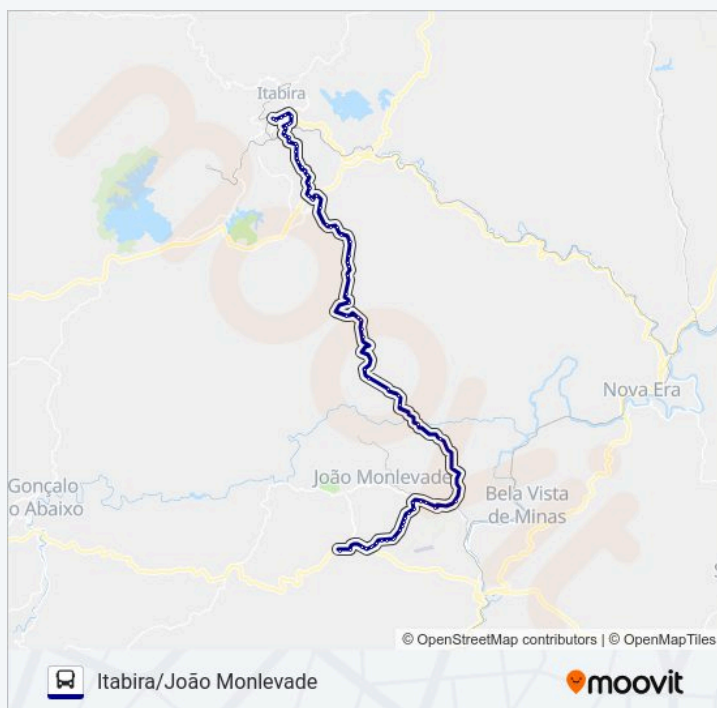

Av. Getúlio Vargas, 1593

Lmg-779 Norte | Acesso À Pedreira

Lmg-779 Norte | Mina Do Andrade

Lmg-779 Norte | Acesso À Cachoeira Taquaril

Lmg-779 Norte

Lmg-779 Norte

Lmg-779 Norte

Lmg-779 Norte

Lmg-779 Norte | Acesso Ao Morro Do Chapéu

Lmg-779 Norte

Lmg-779 Norte

terça-feira	12:00 - 19:30
quarta-feira	12:00 - 19:30
quinta-feira	12:00 - 19:30
sexta-feira	12:00 - 19:30
sábado	Fora de Operação

Informações da linha de ônibus 3651

Sentido: A - Monlevade → Itabira Via Morro Do Chapéu

Paradas: 73

Duração da viagem: 70 min

Resumo da linha:

Lmg-779 Norte

Lmg-779 Norte

Lmg-779 Norte

Lmg-779 Norte