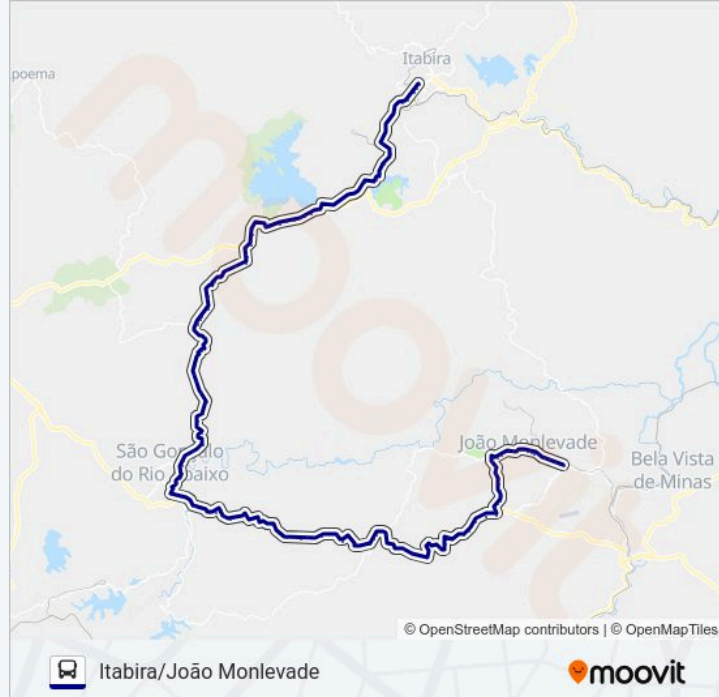

Av. Santo Antônio, 360

Av. Santo Antônio, 500

Mg-129, Km 34,6 Sul

Mg-129, Km 35,2 Sul

Mg-129, Km 36,3 Sul

Mg-129, Km 36,7 Sul

Mg-129, Km 37 Sul

Mg-129, Km 37,4 Sul

Mg-129, Km 37,7 Sul

Mg-129, Km 38 Sul

Mg-129, Km 38,5 Sul

Comunidade Bom Sucesso, 1281

Comunidade Bom Sucesso, 1101 | Igreja De Bom Sucesso

Comunidade Bom Sucesso, 555 | Igreja Deus É Amor De Bom Sucesso

Comunidade Bom Sucesso, 301 | Bom Sucesso

Mg-129, Km 39,9 Sul | Acesso A Vargem Alegre

Mg-129, Km 40,7 Sul | Acesso A Martins E
Córrego Dos Pereira

Mg-129, Km 41,6 Sul | Acesso À Cenibra

Mg-129, Km 42,6 Sul | Acesso Ao Cedro

Mg-129, Km 43,1 Sul

Mg-129, Km 43,5 Sul