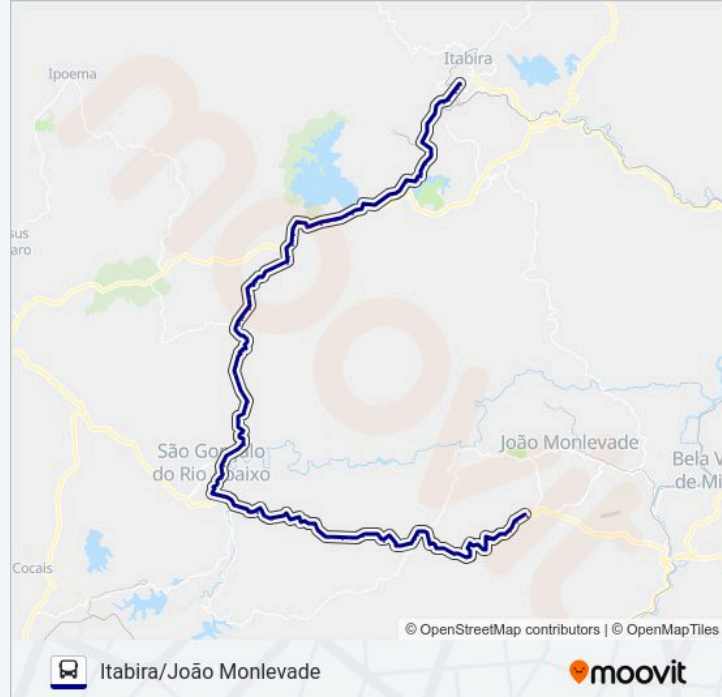

Mg-129, Km 29,1 Sul | Barro Branco

Mg-129, Km 29,6 Sul | Barro Branco

Mg-129, Km 30 Sul | Barro Branco

Mg-129, Km 30,6 Sul

Mg-129, Km 30,9 Sul | Sítio Do Ramiro

Mg-129, Km 31,8 Sul | Chapada Dos Tanoeiros

Mg-129, Km 32,2 Sul | Chapada Dos Tanoeiros

Mg-129, Km 32,5 Sul | Escola Estadual José Ricardo Martins Fonseca

Mg-129, Km 32,8 Sul

Av. Santo Antônio, 20 | Trevo Da Chapada

Av. Santo Antônio, 360

Av. Santo Antônio, 500

Mg-129, Km 34,6 Sul

Mg-129, Km 35,2 Sul

Mg-129, Km 36,3 Sul

Mg-129, Km 36,7 Sul

Mg-129, Km 37 Sul

Mg-129, Km 37,4 Sul

Mg-129, Km 37,7 Sul

Mg-129, Km 38 Sul

Mg-129, Km 38,5 Sul

Comunidade Bom Sucesso, 1281

Comunidade Bom Sucesso, 1101 | Igreja De Bom Sucesso

Comunidade Bom Sucesso, 555 | Igreja Deus É Amor De Bom Sucesso

Comunidade Bom Sucesso, 301 | Bom Sucesso

Mg-129, Km 39,9 Sul | Acesso A Vargem Alegre

Mg-129, Km 40,7 Sul | Acesso A Martins E Córrego Dos Pereira

Mg-129, Km 41,6 Sul | Acesso À Cenibra

Mg-129, Km 42,6 Sul | Acesso Ao Cedro

Mg-129, Km 43,1 Sul