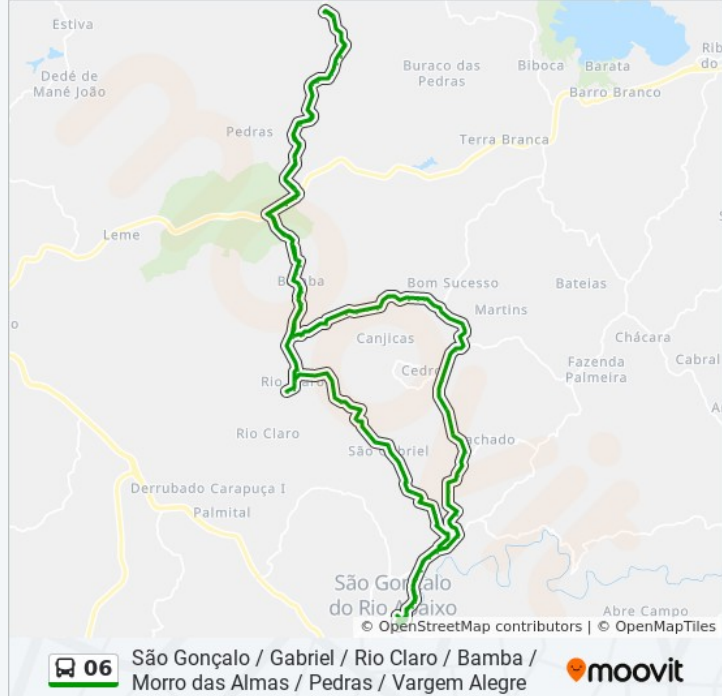

Aso-340 Norte

Aso-195 Sul | Entrada Aso-340 Para Gabriel

Aso-195 Sul

Aso-195 Norte | Rio Claro

Aso-195 Norte

Aso-195 Norte | Entrada Aso-340 Para Gabriel

Aso-195 Norte

Aso-195 Norte

Aso-195 Norte | Entrada Aso-410 Para Vargem Alegre

Aso-195 Norte

Aso-195 Norte

Aso-195 Norte

Aso-195 Norte | Bamba

Aso-195 Norte | Bamba

Aso-195 Norte | Bamba

Aso-195 Norte

Aso-195 Norte | Tanquinho De Vargem Alegre

Aso-195 Norte

Mg-434, Km 10,3 Leste | Entrada Aso-195

Mg-434, Km 10,8 Leste

Mg-434, Km 11,2 Leste

Aso-190 Norte | Entrada Mg-434

Aso-190 Norte

Aso-190 Norte

Aso-190 Norte

Aso-190 Norte | Acesso A Santana

Aso-190 Norte

Aso-190 Norte

Aso-190 Norte

Aso-190 Norte

Aso-190 Norte | Acesso A Timirim

Aso-190 Norte