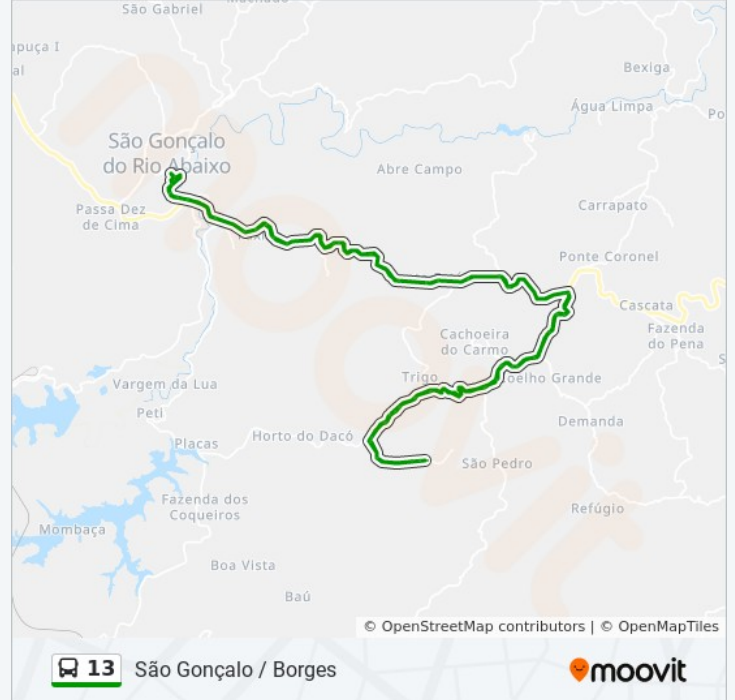

Br-381, Km 368,9 Norte | Entr. Aso-395

Aso-395 Sul

Aso-395 Sul

Aso-395 Sul

Aso-395 Sul

Aso-395 Sul

Aso-395 Sul

Aso-395 Sul | Entr. Aso-475 Para Cachoeira Do Carmo

Aso-395 Sul

Aso-395 Sul

Aso-395 Sul | Povoado De São José

Aso-395 Sul | Povoado De São José

Aso-395 Sul

Aso-395 Sul

Aso-395 Sul

Aso-395 Sul

Aso-395 Sul

Aso-482 Leste | Entr. Aso-395

Aso-482 Leste

Aso-482 Leste | Povoado De Borges

Aso-482 Leste | Povoado De Borges

Aso-482 Oeste | Ponto De Retorno No Povoado De Borges

Aso-482 Oeste | Povoado De Borges

Aso-482 Oeste | Povoado De Borges

Aso-482 Oeste

Aso-482 Oeste | Entr. Aso-395

Aso-395 Norte

Aso-395 Norte

Aso-395 Norte

Aso-395 Norte

Aso-395 Norte

Aso-395 Norte | Povoado De São José