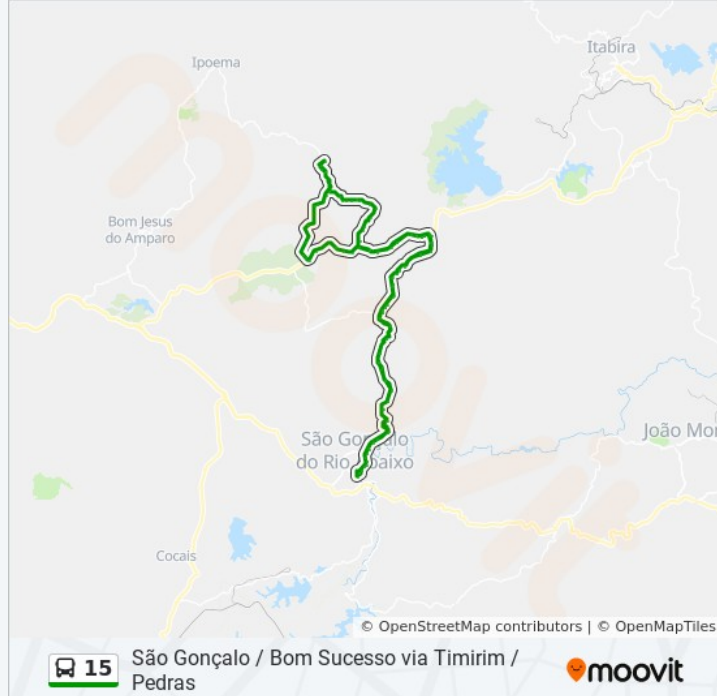

Mg-129, Km 35,2 Norte

Mg-129, Km 34,6 Norte

Av. Santo Antônio, 501

Av. Santo Antônio, 363

Av. Santo Antônio, 15 | Trevo Da Chapada

Mg-434, Km 19,2 Oeste | Milânio

Mg-434, Km 18,9 Oeste

Mg-434, Km 18,7 Oeste

Mg-434, Km 18,4 Oeste

Mg-434, Km 18,1 Oeste | Terra Branca

Mg-434, Km 17,2 Oeste

Mg-434, Km 16,8 Oeste | Fazenda Vale Verde

Mg-434, Km 16 Oeste

Mg-434, Km 15,3 Oeste

Mg-434, Km 14,2 Oeste | Entrada Aso-180 Para
Timirim

Aso-180 Norte

Aso-180 Norte

Aso-180 Norte

Aso-180 Norte

Aso-180 Norte | Acesso A Timirim

Estrada Para Timirim, Oeste | Timirim

Estrada Para Timirim, Oeste | Timirim

Estrada Para Timirim, Oeste | Timirim

Aso-190 Norte

Trevo De Ipoema

Aso-190 Sul

Aso-190 Sul | Morro Das Almas

Aso-190 Sul

Aso-190 Sul | Acesso A Timirim

Aso-190 Sul

Aso-190 Sul