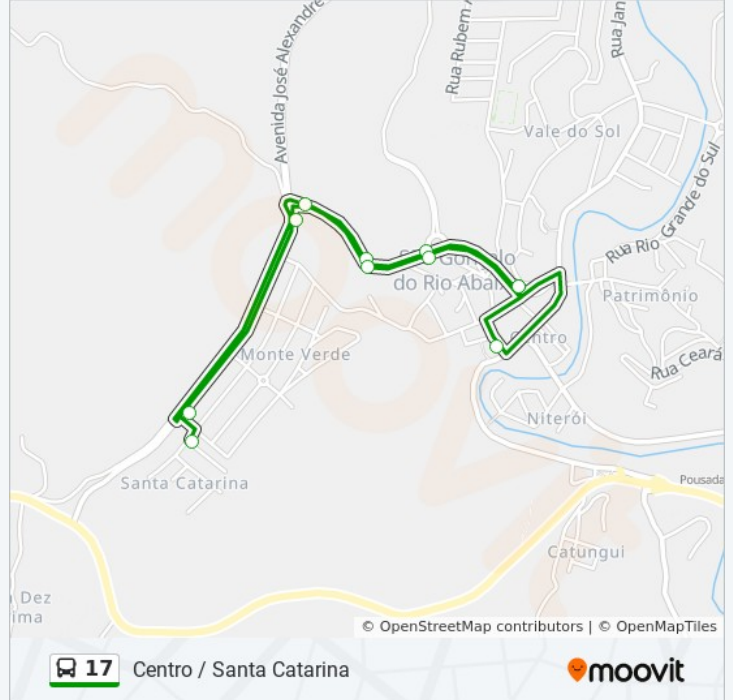

### Sentido: Centro / Santa Catarina

11 pontos

[VER OS HORÁRIOS DA LINHA](#)

Av. José De Barcelos | Ponto Final De São Gonçalo Do Rio Abaixo

Av. José De Barcelos, 250

Av. José De Barcelos, 500

Av. José De Barcelos, 750

Rua Mariana | Bairro Santa Catarina

Av. José Alexandre Da Silveira

Av. José Alexandre Da Silveira

Av. José De Barcelos, 495

Av. José De Barcelos, 255

Rua Antônio Da Manoela, 55

Av. José De Barcelos | Ponto Final De São Gonçalo Do Rio Abaixo

### Horários da linha de ônibus 17

Tabela de horários sentido Centro / Santa Catarina

Domingo	Fora de Operação
Segunda-feira	07:00 - 17:20
Terça-feira	07:00 - 17:20
Quarta-feira	07:00 - 17:20
Quinta-feira	07:00 - 17:20
Sexta-feira	07:00 - 16:30
Sábado	07:00 - 12:00

### Informações da linha de ônibus 17

**Sentido:** Centro / Santa Catarina

**Paradas:** 11

**Duração da viagem:** 12 min

**Resumo da linha:**

Os horários e os mapas do itinerário da linha de ônibus 17 estão disponíveis, no formato PDF offline, no site: [moovitapp.com](https://moovitapp.com). Use o [Moovit App](#) e viaje de transporte público por Itaboraí! Com o Moovit você poderá ver os horários em tempo real dos ônibus, trem e metrô, e receber direções passo a passo durante todo o percurso!