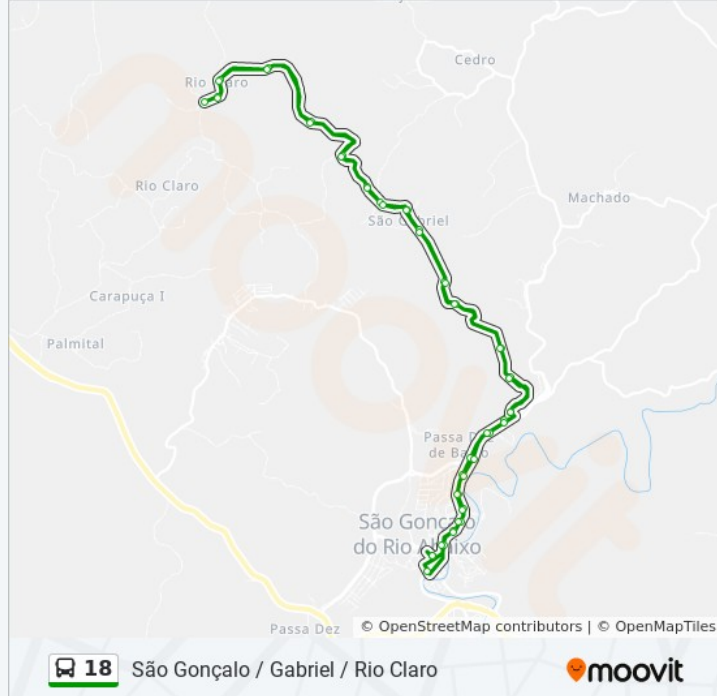

## Sentido: São Gonçalo / Gabriel / Rio Claro

50 pontos

[VER OS HORÁRIOS DA LINHA](#)

Av. José De Barcelos | Ponto Final De São Gonçalo Do Rio Abaixo

Rua Antônio Da Manoela, 55

Rua Januária, 86

Rua Januária, 340

Aso-195 Sul | Entrada Aso-340 Para Gabriel

Aso-195 Sul

Aso-195 Norte | Rio Claro

Aso-195 Norte

Aso-340 Sul | Entrada Aso-195

Aso-340 Sul

Aso-340 Sul

Aso-340 Sul

Aso-340 Sul

Aso-340 Sul

Aso-340 Sul | Gabriel

Aso-340 Sul | Gabriel

Aso-340 Sul

Aso-340 Sul

Aso-340 Sul

Aso-340 Sul

Rua Januária, 699

Rua Januária, 491 | Operário Esporte Clube

Rua Januária, 335

Rua Januária, 85

Av. José De Barcelos | Ponto Final De São Gonçalo  
Do Rio Abaixo

Os horários e os mapas do itinerário da linha de ônibus 10 estão disponíveis, no formato PDF offline, no site: [moovitapp.com](https://moovitapp.com). Use o [Moovit App](#) e viaje de transporte público por Itabira! Com o Moovit você poderá ver os horários em tempo real dos ônibus, trem e metrô, e receber direções passo a passo durante todo o percurso!