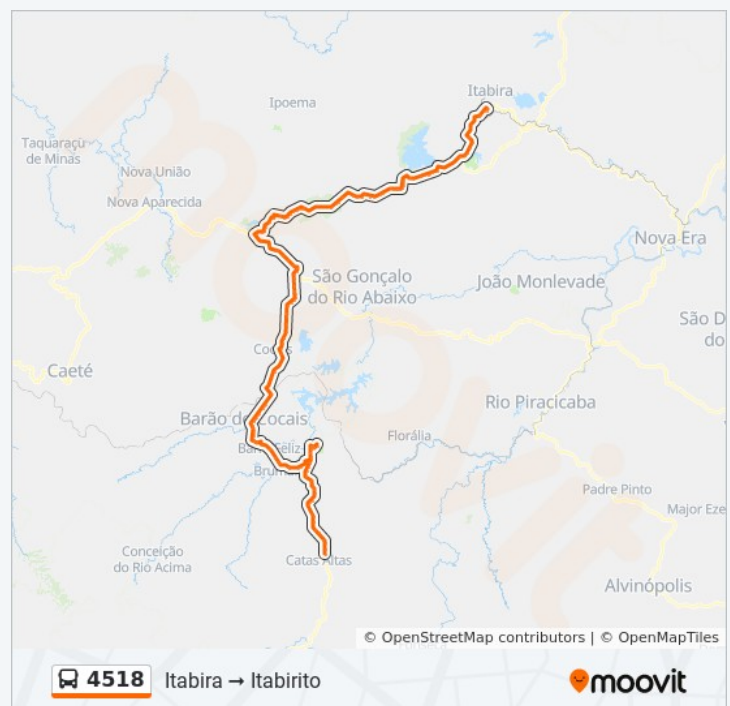

Tabela de horários sentido Itabirito Itabira

Domingo	09:00 - 15:00
Segunda-feira	09:00 - 15:00
Terça-feira	09:00 - 15:00
Quarta-feira	09:00 - 15:00
Quinta-feira	09:00 - 15:00
Sexta-feira	09:00 - 15:00
Sábado	09:00 - 15:00

Informações da linha de ônibus 4518

Sentido: Itabirito Itabira

Paradas: 145

Duração da viagem: 110 min

Resumo da linha:

Av. Conselheiro Afonso Pena, 1900

Cmg-262, Km 226 Oeste | Entrada Mg-129 Para
Ouro Preto