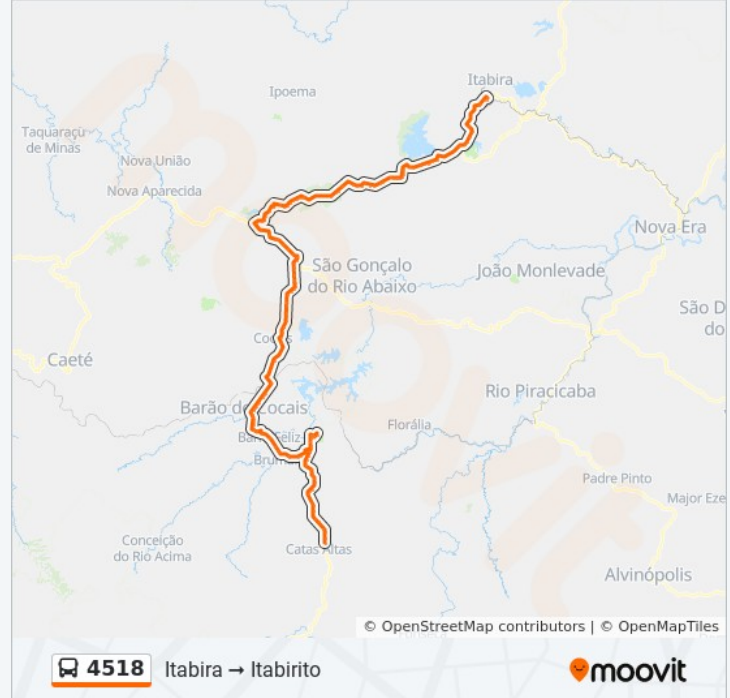

Mg-434, Km 4,8 Oeste | Restaurante Fazendão

Mg-434, Km 4,3 Oeste

Mg-434, Km 3,8 Oeste

Mg-434, Km 3 Oeste

Mg-434, Km 2,3 Oeste

Mg-434, Km 1,6 Oeste | Entrada Para Bom Jesus

Do Amparo

Mg-434, Km 1 Oeste