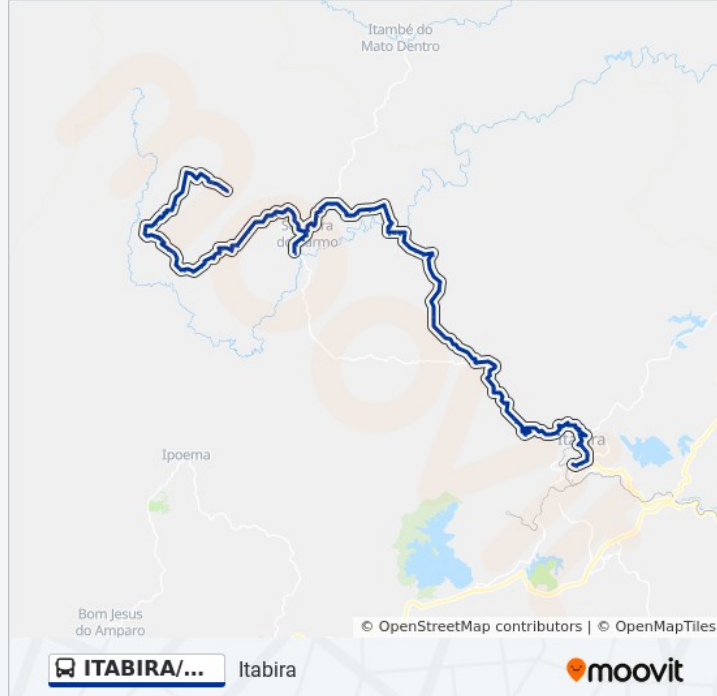

Estrada Para Serra Dos Alves, Leste

Estrada Para Serra Dos Alves, Leste

Estrada Para Serra Dos Alves, Leste

Estrada Para Serra Dos Alves, Leste | Acesso A Baú

Estrada Para Serra Dos Alves, Leste

Estrada Para Serra Dos Alves, Leste

Rua Padre Torquato, 50

Rua Padre Torquato, 230

Av. Diomar De Oliveira, 480

Av. Diomar De Oliveira, 1040

Av. Diomar De Oliveira, 1400

Av. Diomar De Oliveira, 1401

Av. Diomar De Oliveira, 1041

Av. Diomar De Oliveira, 481

Rua Padre Torquato, 227

Rua Do Rosário, 154

Lmg-776, Km 37,2 Norte | Córrego Da Onça

Lmg-776, Km 37,6 Norte

Lmg-776, Km 37,8 Norte | Córrego Do Carmo

Estrada Para Angico, Sul

Estrada Para Angico, Sul

Estrada Para Angico, Sul