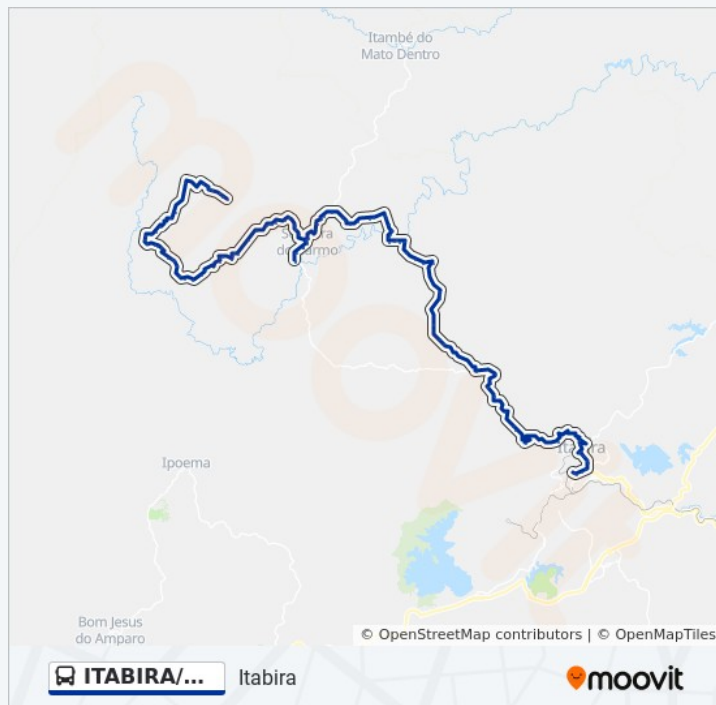

Sexta-feira

15:15

Sábado

Fora de Operação

Informações da linha de ônibus ITABIRA/SERRA DOS LINHARES

Sentido: Serra Dos Linhares

Paradas: 108

Duração da viagem: 145 min

Resumo da linha:

Estrada Para Angico, Norte

Estrada Para Angico, Norte | Angico

Estrada Para Angico, Norte | Angico

Estrada Para Angico, Norte

Estrada Para Angico, Norte

Estrada Para Angico, Norte

Estrada Para Angico, Norte