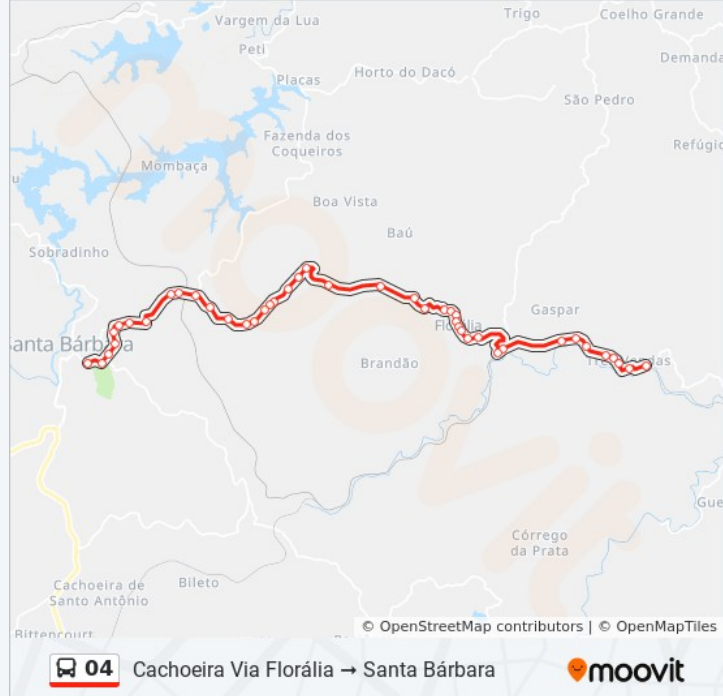

Estrada Santa Bárbara/Rio Piracicaba, Oeste

Estrada Santa Bárbara/Rio Piracicaba, Oeste

Estrada Santa Bárbara/Rio Piracicaba, Oeste

Estrada Santa Bárbara/Rio Piracicaba, Oeste |
Acesso A Gaspar

Estrada Santa Bárbara/Rio Piracicaba, Oeste

Estrada Santa Bárbara/Rio Piracicaba, Oeste

Estrada Santa Bárbara/Rio Piracicaba, Oeste

Estrada Santa Bárbara/Rio Piracicaba, Oeste

Estrada Santa Bárbara/Rio Piracicaba, Oeste

Estrada Santa Bárbara/Rio Piracicaba, Oeste

Mg-129, Km 73 Sul

Mg-129, Km 73,3 Sul

Rua Levi Ferreira Martins, 1401

Rua Levi Ferreira Martins, 1119

Rua Levi Ferreira Martins, 319

Rua Antônio Pereira Rocha, 831

Terminal Rodoviário Cleves De Faria

Sentido: Santa Bárbara Cachoeira Via Florália

43 pontos

[VER OS HORÁRIOS DA LINHA](#)

Terminal Rodoviário Cleves De Faria

Rua Levi Ferreira Martins, 105

Rua Levi Ferreira Martins, 330

Rua Levi Ferreira Martins, 1120

Horários da linha de ônibus 04

Tabela de horários sentido Santa Bárbara
Cachoeira Via Florália