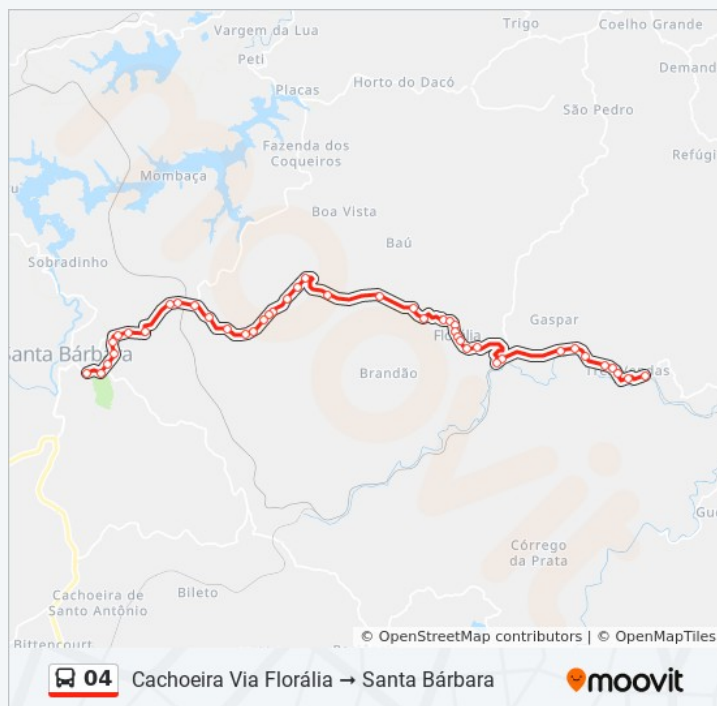

Estrada Santa Bárbara/Rio Piracicaba, Oeste

Estrada Santa Bárbara/Rio Piracicaba, Oeste

Estrada Santa Bárbara/Rio Piracicaba, Oeste

Estrada Santa Bárbara/Rio Piracicaba, Oeste |
Acesso A Gaspar

Estrada Santa Bárbara/Rio Piracicaba, Oeste

Estrada Santa Bárbara/Rio Piracicaba, Oeste

Estrada Santa Bárbara/Rio Piracicaba, Oeste

Estrada Santa Bárbara/Rio Piracicaba, Oeste

Estrada Santa Bárbara/Rio Piracicaba, Oeste

Estrada Santa Bárbara/Rio Piracicaba, Oeste

sábado

11:00 - 18:00

Informações da linha de ônibus 04

Sentido: Santa Bárbara Cachoeira Via Florália

Paradas: 43

Duração da viagem: 46 min

Resumo da linha:

Estrada Santa Bárbara/Rio Piracicaba, Leste