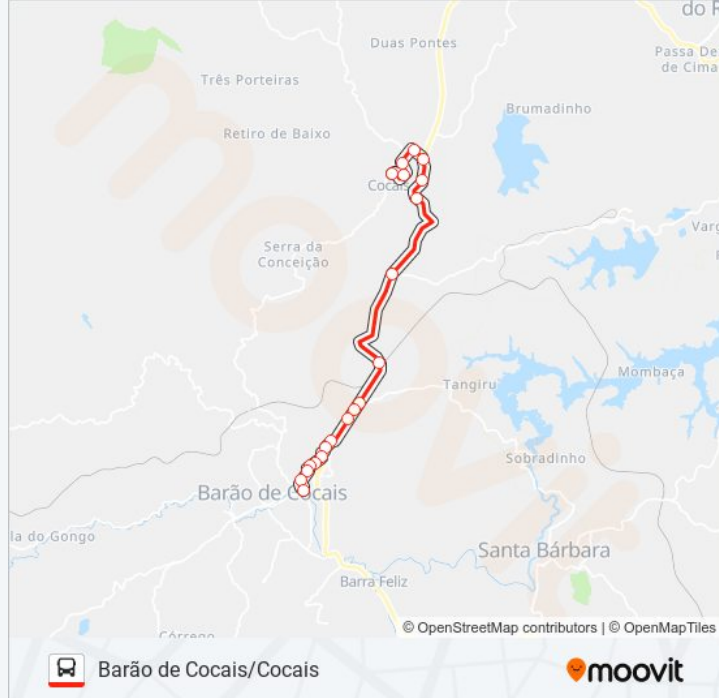

Informações da linha de ônibus 07

Sentido: Cocais Barão De Cocais

Paradas: 20

Duração da viagem: 23 min

Resumo da linha:

Av. Getúlio Vargas, 1549 | Gerdau

Av. Getúlio Vargas, 1175 | Metalusina Esporte Clube

Terminal Rodoviário São João Do Morro Grande

Os horários e os mapas do itinerário da linha de ônibus 07 estão disponíveis, no formato PDF offline, no site: moovitapp.com. Use o [Moovit App](#) e viaje de transporte público por Itabira! Com o Moovit você poderá ver os horários em tempo real dos ônibus, trem e metrô, e receber direções passo a passo durante todo o percurso!