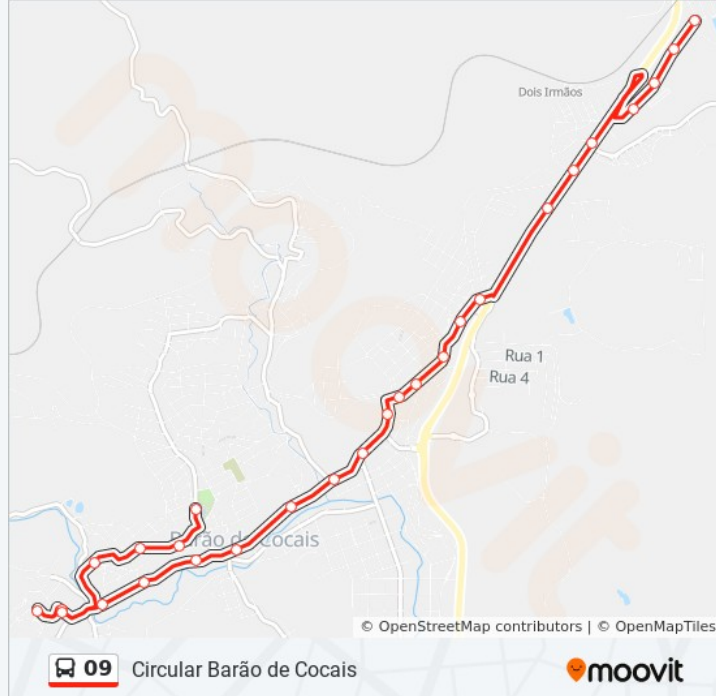

Informações da linha de ônibus 09

Sentido: Circular A | Dois Irmãos, Garcia, Santa Cruz, São Benedito

Paradas: 27

Duração da viagem: 45 min

Resumo da linha:

Rua Desembargador Moreira Dos Santos, 590

Rua Desembargador Moreira Dos Santos, 934

Rua Ulisses Ribeiro, 89

Rua Maria Lúcia, 182

Rua Ulisses Ribeiro, 86

Rua São João Vianey, 134

Rua Olegário Maciel, 479

Rua Olegário Maciel, 195

Rua São Vicente De Paula, 70

Sentido: Circular A | Lagoa, Capim Cheiroso, Cohab Via Estação Dois Irmãos

48 pontos

[VER OS HORÁRIOS DA LINHA](#)

Rua São Vicente De Paula, 70

Rua São Vicente De Paula, 560

Rua São Vicente De Paula, 1290

Rua Doutor Euclides Gualberto De Souza, 1830

Rua Doutor Euclides Gualberto De Souza, 675

Rua Presidente Tancredo De Almeida Neves, 1121

Rua Presidente Tancredo De Almeida Neves, 861

Rua Presidente Tancredo De Almeida Neves, 445

Rua Presidente Tancredo De Almeida Neves, 153

Av. Getúlio Vargas, 499 | Sentido Capim Cheiroso