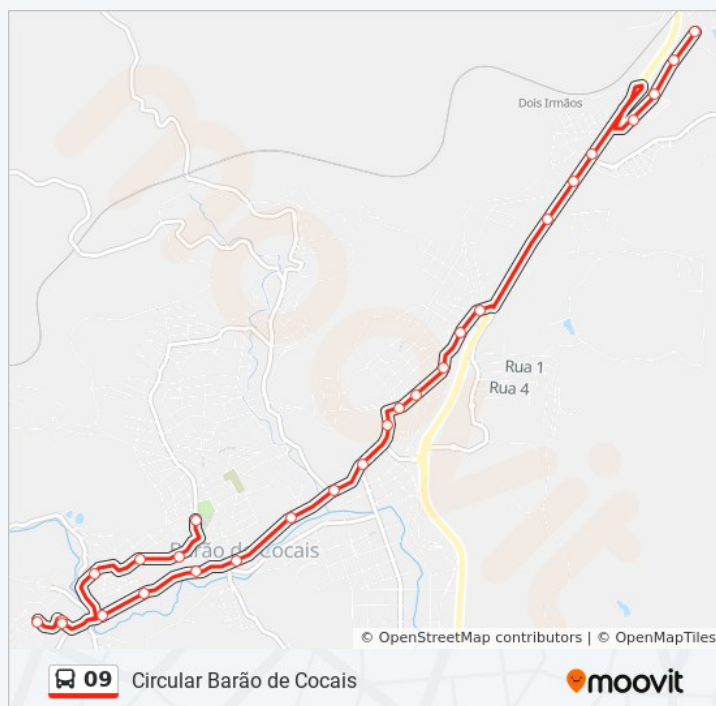

Informações da linha de ônibus 09

Sentido: Circular A | Lagoa, Capim Cheiroso, Estação, Cohab, Centro, Garagem

Paradas: 52

Duração da viagem: 120 min

Resumo da linha:

Rua Dona Izabel Dos Santos, 100

Rua José Escolástico Salles, 18