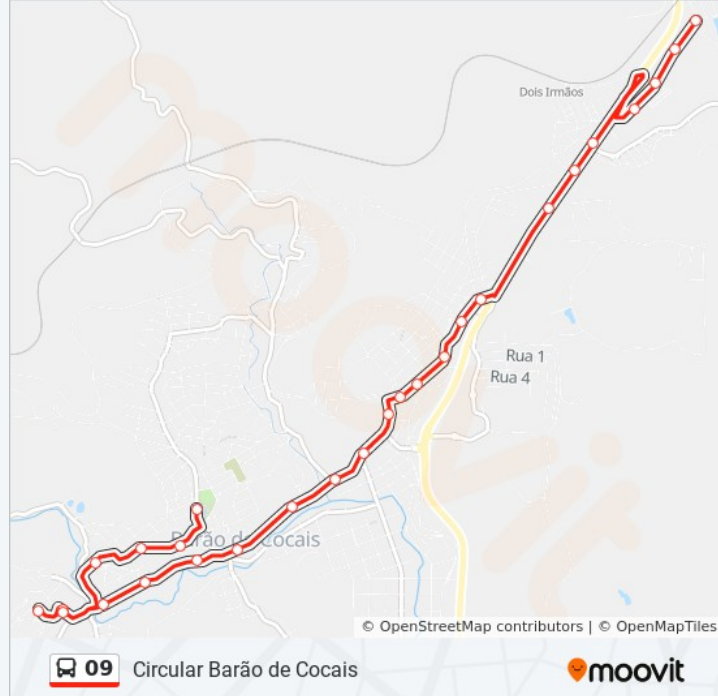

Praça Vicente Peres, 81

Av. Getúlio Vargas, 1549 | Gerdau

Av. Getúlio Vargas, 1175 | Metalusina Esporte Clube

Av. Getúlio Vargas, 849 | Correios

Av. Getúlio Vargas, 499 | Sentido Ponte Paixão

Praça Alencar Peixoto, 36 | Igreja Matriz - Sentido Ponte Paixão

Rua São Vicente De Paula, 70

Sentido: Circular A | Lagoa, Capim Cheiroso, Cohab, Santa Cruz, São Benedito

56 pontos

[VER OS HORÁRIOS DA LINHA](#)

Rua São Vicente De Paula, 70

Rua São Vicente De Paula, 560

Rua São Vicente De Paula, 1290