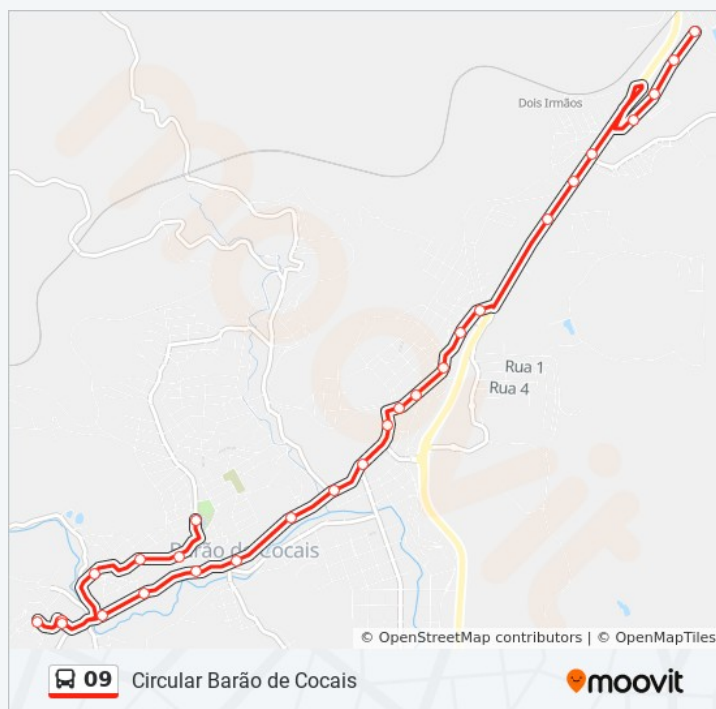

Informações da linha de ônibus 09

Sentido: Circular A | Lagoa, Capim Cheiroso, Cohab, Santa Cruz, São Benedito

Paradas: 56

Duração da viagem: 120 min

Resumo da linha:

Mg-436, Km 17,3 Norte

Mg-436, Km 17,1 Norte