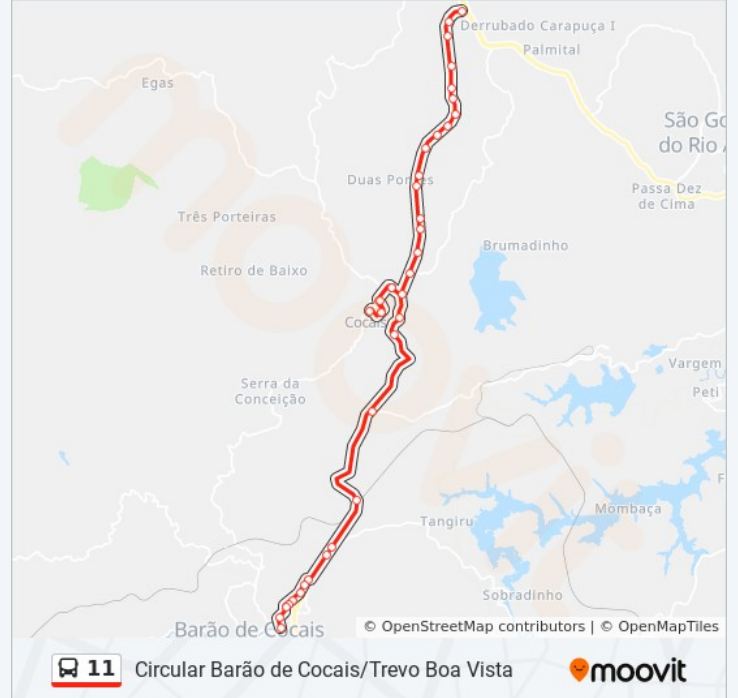

Mg-436, Km 6,7 Sul

Mg-436, Km 7,3 Sul

Mg-436, Km 8 Sul | Entrada Bac-115

Rua Luiz Augusto Dias, 306

Rua Luiz Augusto Dias, 800 | Posto De Saúde De Cocais

Rua Roderick Jorge, 80

Largo De Santana, 18

Rua Roderick Jorge, 77

Rua Luiz Augusto Dias, 831 | Posto De Saúde De Cocais

Rua Luiz Augusto Dias, 305

Mg-436, Km 8,6 Sul | Trevo De Cocais

Mg-436, Km 9,2 Sul

Mg-436, Km 9,8 Sul

Mg-436, Km 12,5 Sul | Entrada Bac-249 Para Brucutu

Mg-436, Km 15,5 Sul

Mg-436, Km 16,8 Sul | Praça Do Garcia

Mg-436, Km 17,1 Sul

Mg-436, Km 17,3 Sul

Rua Platina, 4

Rua Conceição Caldeira, 133

Rua Conceição Caldeira, 363

Rua Conceição Caldeira, 97

Praça Vicente Peres, 81

Av. Getúlio Vargas, 1549 | Gerdau

Av. Getúlio Vargas, 1175 | Metalusina Esporte Clube

Terminal Rodoviário São João Do Morro Grande

Os horários e os mapas do itinerário da linha de ônibus 11 estão disponíveis, no formato PDF offline, no site: moovitapp.com. Use o [Moovit App](https://moovitapp.com) e viaje de transporte público por Itabira! Com o Moovit você poderá ver os horários em tempo real dos ônibus, trem e metrô, e receber direções passo a passo durante todo o percurso!

Sobre o Moovit | Soluções Moovit | Países atendidos

Confira os horários de chegada em tempo real!