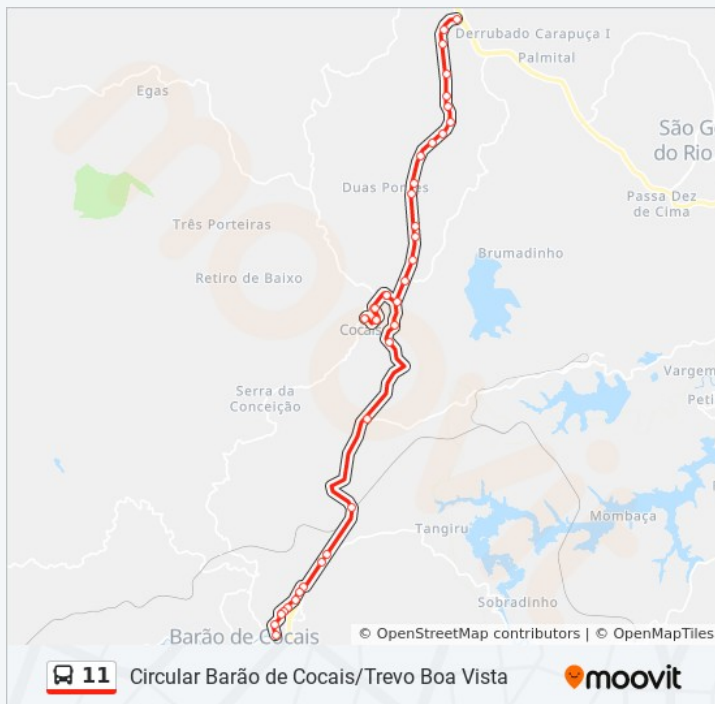

Sentido: Circular Cocais Barão De Cocais

Paradas: 20

Duração da viagem: 25 min

Resumo da linha:

Sentido: Circular Trevo Boa Vista Barão De Cocais Via Cocais

39 pontos

[VER OS HORÁRIOS DA LINHA](#)

Mg-436, Km 0 Sul | Trevo De Boa Vista