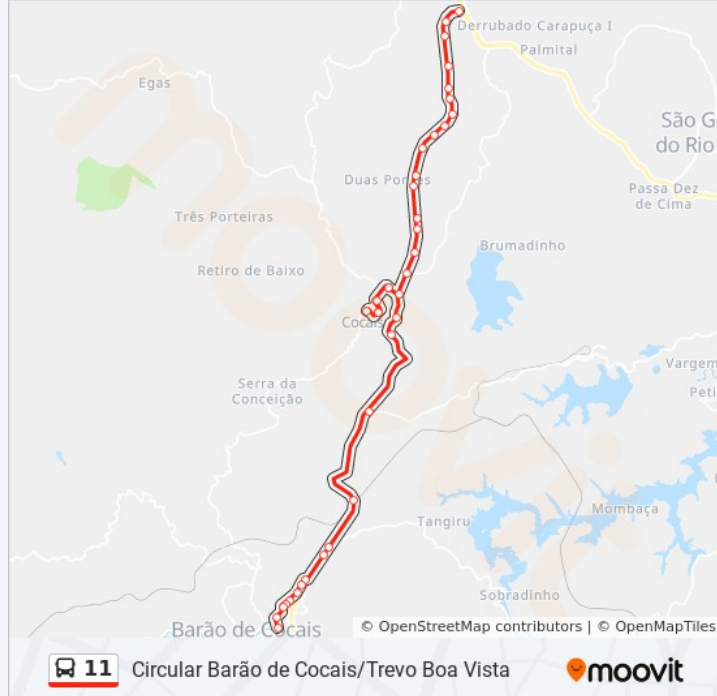

Sentido: Circular Barão De Cocais Trevo Boa Vista Via Cocais

Paradas: 38

Duração da viagem: 46 min

Resumo da linha:

Largo De Santana, 18

Rua Roderick Jorge, 77

Rua Luiz Augusto Dias, 831 | Posto De Saúde De Cocais

Rua Luiz Augusto Dias, 305

Mg-436, Km 8 Norte | Entrada Bac-115

Mg-436, Km 7,3 Norte

Mg-436, Km 6,7 Norte

Mg-436, Km 6,4 Norte

Mg-436, Km 5,5 Norte | Entrada Bac-225 Para Duas Pontes

Mg-436, Km 5,2 Norte

Mg-436, Km 4,4 Norte

Mg-436, Km 3,9 Norte

Mg-436, Km 3,5 Norte

Mg-436, Km 3,2 Norte

Mg-436, Km 2,7 Norte

Mg-436, Km 2,4 Norte | Entrada Bac-205

Mg-436, Km 1,8 Norte

Mg-436, Km 1 Norte

Mg-436, Km 0,6 Norte

Mg-436, Km 0 Norte | Trevo De Boa Vista

Sentido: Circular Cocais Barão De Cocais

20 pontos

[VER OS HORÁRIOS DA LINHA](#)

Largo De Santana, 18

Rua Roderick Jorge, 77

Rua Luiz Augusto Dias, 831 | Posto De Saúde De Cocais