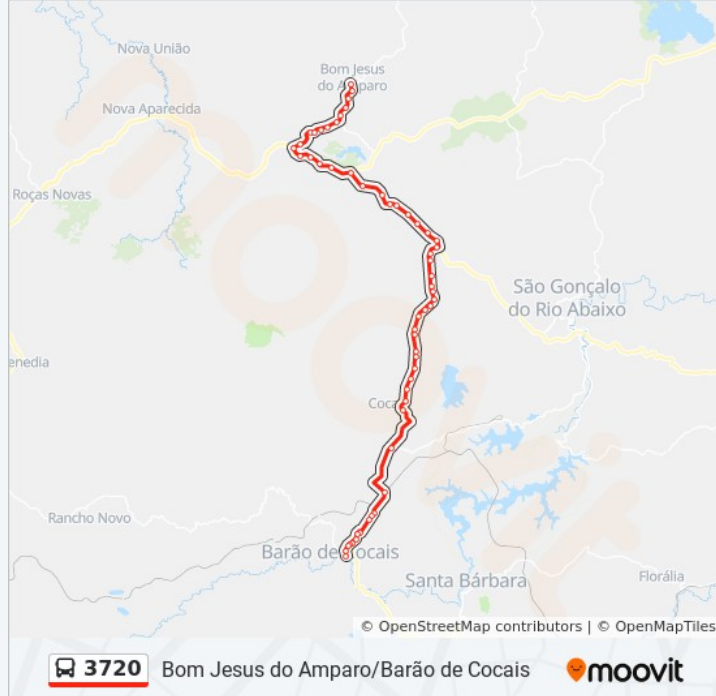

Br-381, Km 395 Norte | Restaurante Campolar

Br-381, Km 394,2 Norte | Churrascaria Campo Alegre

Br-381, Km 393,5 Norte

Br-381, Km 392,7 Norte

Br-381, Km 392 Norte

Mg-436, Km 0 Sul | Trevo De Boa Vista

Mg-436, Km 0,6 Sul

Mg-436, Km 1 Sul

Mg-436, Km 1,8 Sul

Mg-436, Km 2,4 Sul | Entrada Bac-205

Mg-436, Km 2,7 Sul

Mg-436, Km 3,2 Sul

Mg-436, Km 3,5 Sul

Mg-436, Km 3,9 Sul

Mg-436, Km 4,4 Sul

Mg-436, Km 5,2 Sul

Mg-436, Km 5,5 Sul | Entrada Bac-225 Para Duas Pontes

Mg-436, Km 6,4 Sul

Mg-436, Km 6,7 Sul

Mg-436, Km 7,3 Sul

Mg-436, Km 8 Sul | Entrada Bac-115

Mg-436, Km 8,6 Sul | Trevo De Cocais

Mg-436, Km 9,2 Sul

Mg-436, Km 9,8 Sul

Mg-436, Km 12,5 Sul | Entrada Bac-249 Para Brucutu

Mg-436, Km 15,5 Sul

Mg-436, Km 16,8 Sul | Praça Do Garcia

Mg-436, Km 17,1 Sul

Mg-436, Km 17,3 Sul

Rua Platina, 4

Rua Conceição Caldeira, 133