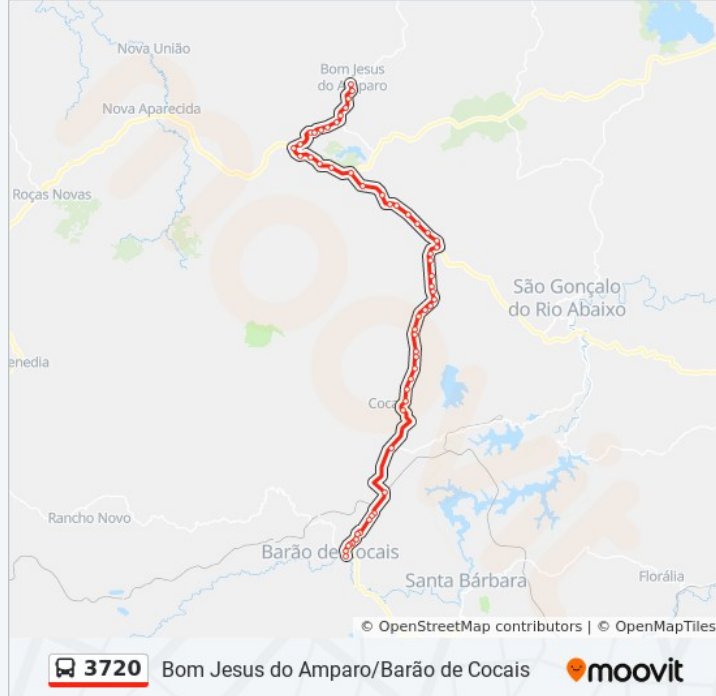

Br-381, Km 395,4 Sul

Br-381, Km 396,1 Sul

Br-381, Km 397,4 Sul

Br-381, Km 398,4 Sul | Entrada Mg-434

Br-381, Km 399,5 Sul

Br-381, Km 400,3 Sul

Br-381, Km 400,9 Sul

Br-381, Km 401,5 Sul

Br-381, Km 402,1 Sul | Entrada Lmg-776 Para Bom Jesus Do Amparo

Lmg-776, Km 0,5 Norte

Lmg-776, Km 1,5 Norte

Lmg-776, Km 1,7 Norte

Lmg-776, Km 2,2 Norte

Lmg-776, Km 2,6 Norte

Lmg-776, Km 3,1 Norte

Lmg-776, Km 3,7 Norte Com Estrada Real

Lmg-776, Km 4,2 Norte

Lmg-776, Km 4,8 Norte | Bairro São Francisco De Assis

Rua Amparo Futebol Clube, 99 | Bairro Padre Pessoa

Terminal Rodoviário José Alfaiate

Br-381, Km 396,1 Norte

Br-381, Km 395,4 Norte