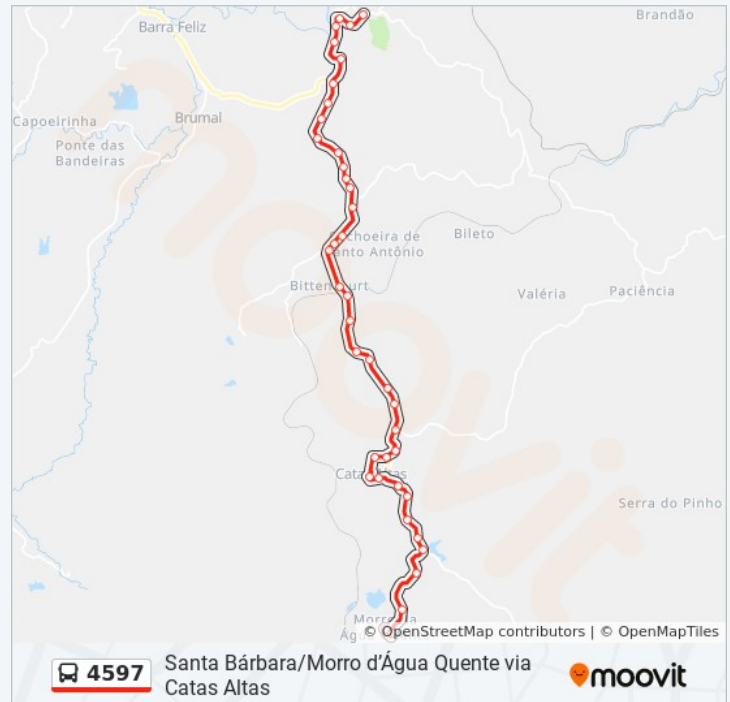

Use o aplicativo do Moovit para encontrar a estação de ônibus da linha 4597 mais perto de você e descubra quando chegará a próxima linha de ônibus 4597.

Sentido: Morro D'Água Quente Santa Bárbara

40 pontos

Mg-129, Km 83,4 Sul

Mg-129, Km 83,7 Sul

Mg-129, Km 84,4 Sul

Mg-129, Km 85,3 Sul

Mg-129, Km 85,8 Sul

Mg-129, Km 86,8 Sul

Mg-129, Km 87,2 Sul

Mg-129, Km 88 Sul

Mg-129, Km 88,6 Sul | Trevo De Catas Altas

Rua São Miguel, 715

Rua São Miguel, 467

Praça Monsenhor Mendes, 280

Rua Franklin Pereira, 20

Rua Franklin Pereira, 150

Mg-129, Km 89,9 Sul

Mg-129, Km 90,3 Sul

Mg-129, Km 90,9 Sul

Mg-129, Km 91,6 Sul

Mg-129, Km 92 Sul | Entrada Mg-326 Para
Fonseca

Mg-129, Km 92,8 Sul

Mg-129, Km 94 Sul

Mg-129, Km 94,7 Sul | Trevo De Morro D'Água
Quente

Rua Da Direita, 701

Os horários e os mapas do itinerário da linha de ônibus 4597 estão disponíveis, no formato PDF offline, no site: moovitapp.com. Use o [Moovit App](#) e viaje de transporte público por Itabira! Com o Moovit você poderá ver os horários em tempo real dos ônibus, trem e metrô, e receber direções passo a passo durante todo o percurso!