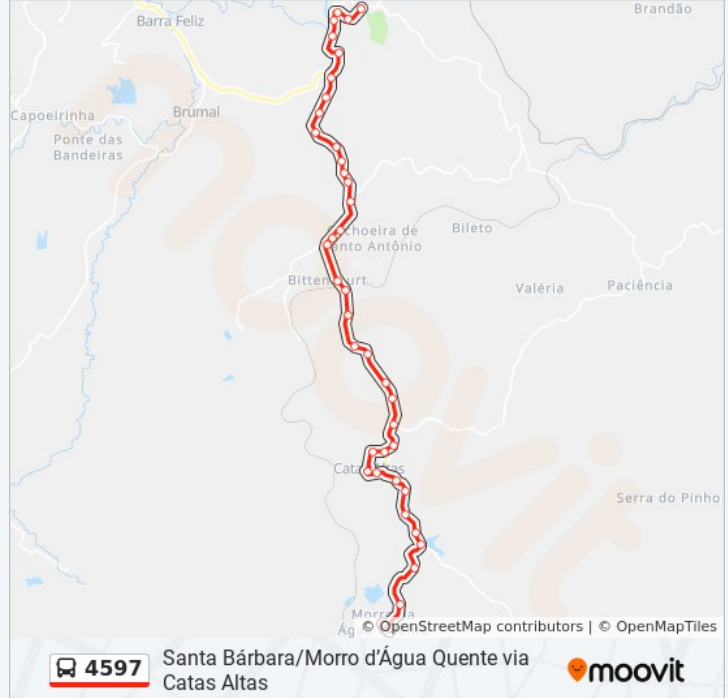

Use o aplicativo do Moovit para encontrar a estação de ônibus da linha 4597 mais perto de você e descubra quando chegará a próxima linha de ônibus 4597.

Sentido: Morro D'Água Quente Santa Bárbara

40 pontos

Informações da linha de ônibus 4597

Sentido: Morro D'Água Quente Santa Bárbara

Paradas: 40

Duração da viagem: 59 min

Resumo da linha:

Mg-129, Km 84,4 Norte

Mg-129, Km 83,7 Norte

Mg-129, Km 83,4 Norte

Mg-129, Km 79,3 Norte | Canil

Mg-129, Km 78,6 Norte

Mg-129, Km 78 Norte

Mg-129, Km 77,5 Sul | Água Fria

Mg-129, Km 76,9 Norte | Entrada Cmg-262

Av. Conselheiro Afonso Pena, 1801

Av. Conselheiro Afonso Pena, 883

Av. Conselheiro Afonso Pena, 447

Rua Ramal Dos Ferroviários, 50

Rua Ramal Dos Ferroviários, 274

Terminal Rodoviário Cleves De Faria

Sentido: Santa Bárbara Morro D'Água Quente

42 pontos

[VER OS HORÁRIOS DA LINHA](#)