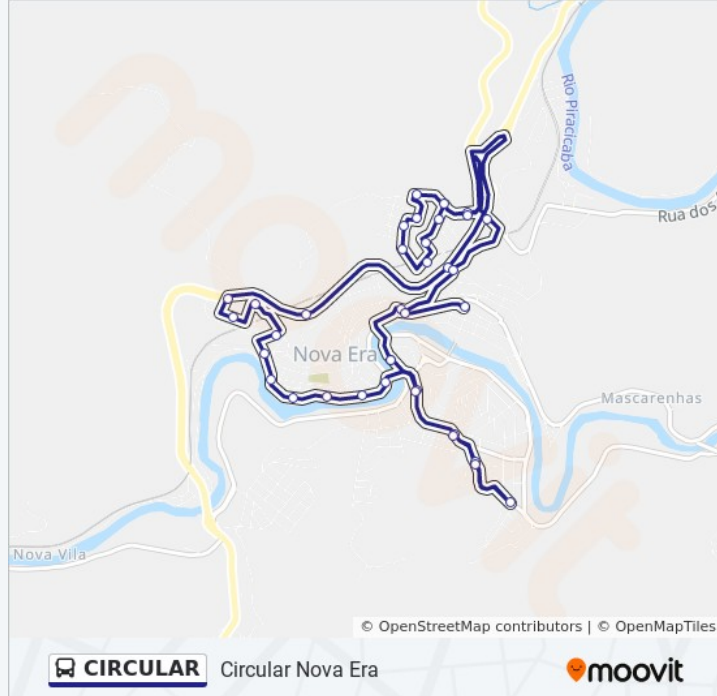

Horários da linha de ônibus CIRCULAR

Tabela de horários sentido Circular Nova Era

Domingo	Fora de Operação
Segunda-feira	12:00 - 17:00
Terça-feira	12:00 - 17:00
Quarta-feira	12:00 - 17:00
Quinta-feira	12:00 - 17:00
Sexta-feira	12:00 - 17:00
Sábado	12:00

Informações da linha de ônibus CIRCULAR

Sentido: Circular Nova Era

Paradas: 36

Duração da viagem: 26 min

Resumo da linha:

Br-381, Km 329,3 Norte | Bairro Da Serra

Br-381, Km 328,1 Norte

Rua Hematita, 80

Rua Francisco Martins Da Costa, 72

Rua Francisco Martins Da Costa, 278 | E.M. São José Da Lagoa

Rua Opala, 86

Rua Jade, 50

Rua Jade, 170

Rua Topázio, 170

Rua Ametista, 115

Rua Ponte Nova, 107

Rua Hematita, 77

Rua Das Acácias, 90 | Trevo Br-381

Rua Itabira, 415

Rua Padre Pinto

Av. Doutor José Moreira, 85

Os horários e os mapas do itinerário da linha de ônibus CIRCULAR estão disponíveis, no formato PDF offline, no site: moovitapp.com. Use o [Moovit App](#) e viaje de transporte público por Itabira! Com o Moovit você poderá ver os horários em tempo real dos ônibus, trem e metrô, e receber direções passo a passo durante todo o percurso!