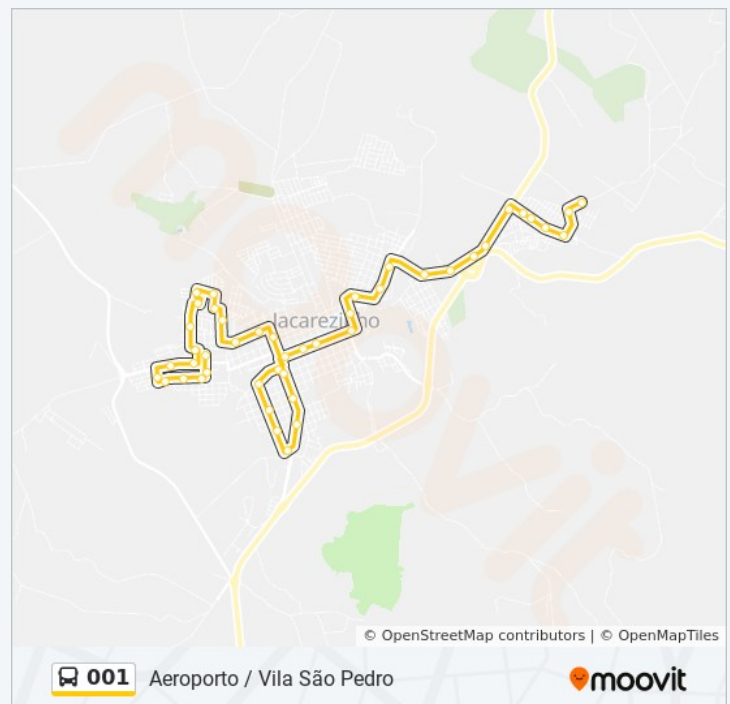

Rua Doutor Caldas, 252

Rua José Ganzela, 426

Rua Fernando Botareli, 670

Rua Fernando Botareli, 365

Rua Fernando Botareli, 180

Rua Fernando Botareli, 75

Rodovia Br 153 (Transbrasiliana) - Bairro
Aeroporto

Rodovia Br 153 (Transbrasiliana) - Passarela

Rua Professor Rodrigo, 243

Rua Vereador Doutor Heitor, 898

Rua Vereador Doutor Heitor, 1018

Rua Vereador Doutor Heitor, 1311

Rua João Ramalho - Terminal Rodoviário De Jacarezinho

Avenida Brasil, 1157

Avenida Manoel Ribas, 640

Avenida Getúlio Vargas, 262

Avenida Getúlio Vargas, 564

Horários da linha de ônibus 001

Tabela de horários sentido Vila São Pedro → Aeroporto

Domingo	06:20 - 23:00
Segunda-feira	05:50 - 23:00
Terça-feira	05:50 - 23:00
Quarta-feira	05:50 - 23:00
Quinta-feira	05:50 - 23:00
Sexta-feira	05:50 - 23:00
Sábado	06:00 - 23:00

Informações da linha de ônibus 001

Sentido: Vila São Pedro → Aeroporto

Paradas: 42

Duração da viagem: 34 min

Resumo da linha:

Avenida Getúlio Vargas, 876

Avenida Getúlio Vargas, 1248

Rua Dom Fernando Tadei, 1356