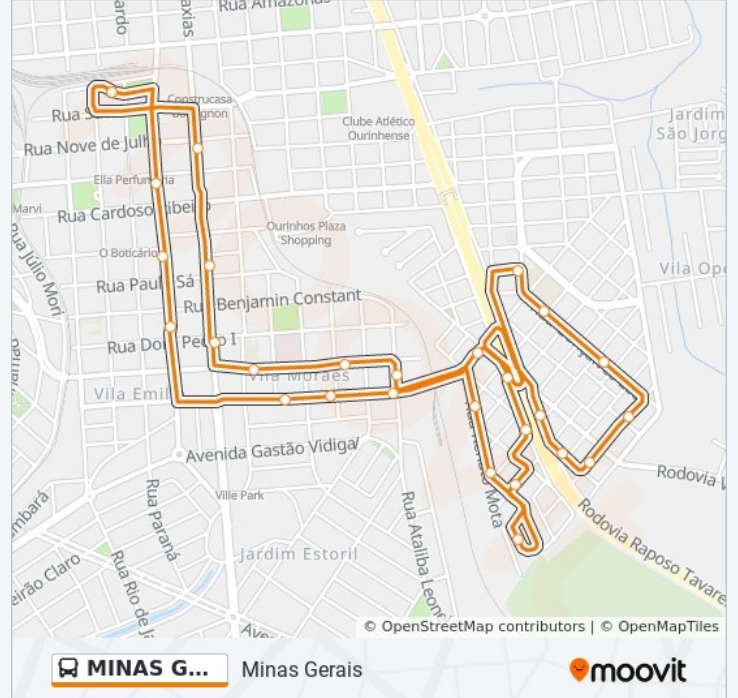

Rua Ataliba Leonel, 199-209

Rua Joaquim De Azevedo, 920-936

Rua Joaquim De Azevedo, 628

Rua Dos Expedicionários, 889

Rua Dos Expedicionários, 623

Rua Dos Expedicionários, 245

Terminal Urbano

Os horários e os mapas do itinerário da linha de ônibus MINAS GERAIS estão disponíveis, no formato PDF offline, no site: moovitapp.com. Use o [Moovit App](https://moovitapp.com) e viaje de transporte público por Ourinhos! Com o Moovit você poderá ver os horários em tempo real dos ônibus, trem e metrô, e receber direções passo a passo durante todo o percurso!

[Sobre o Moovit](#) • [Soluções MaaS](#) • [Países atendidos](#) • [Comunidade Mooviter](#)

© 2023 Moovit - Todos os direitos reservados

Confira os horários de chegada em tempo real!