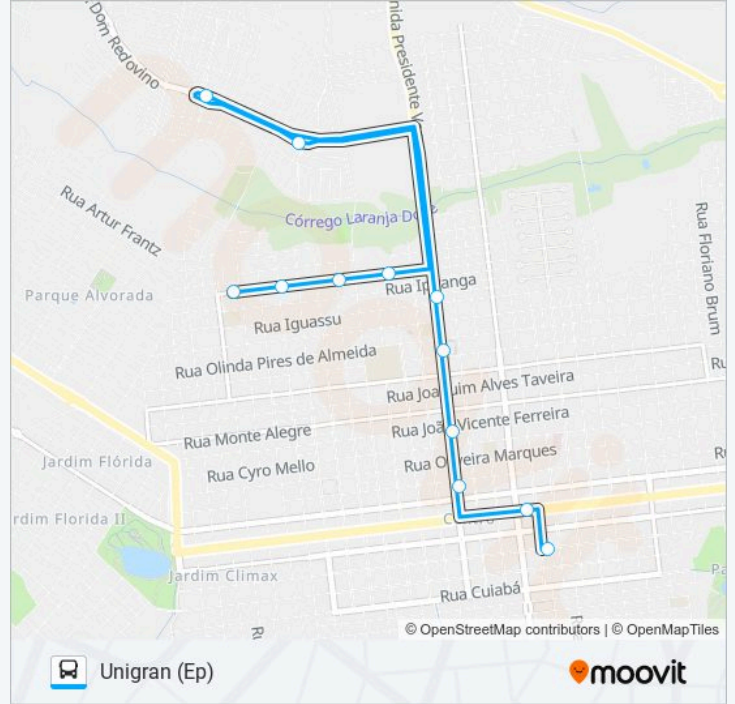

L 18 UNIGRAN

Terminal Central

Use O App

A linha de ônibus L 18 UNIGRAN | (Terminal Central) tem 2 itinerários.

(1) Terminal Central: 07:25 - 16:15(2) Unigran (Ep): 07:00 - 15:50

Use o aplicativo do Moovit para encontrar a estação de ônibus da linha L 18 UNIGRAN mais perto de você e descubra quando chegará a próxima linha de ônibus L 18 UNIGRAN.

Marcelino Pires-Igr. Do Relógio

Rua Presidente Vargas 7195-7197

Rua Presidente Vargas 6841-6957

Av. Pres. Vargas Parque Dos Ipês

Rua Presidente Vargas 5889-6007

Ecoville

Porto Madero

P6

Rua Manoel Santiago - Fadir

P9

Manoel Santiago - Unigran

Horários da linha de ônibus L 18 UNIGRAN

Tabela de horários sentido Unigran (Ep)

domingo	Fora de Operação
segunda-feira	07:00 - 15:50
terça-feira	07:00 - 15:50
quarta-feira	07:00 - 15:50
quinta-feira	07:00 - 15:50
sexta-feira	07:00 - 15:50
sábado	Fora de Operação

Informações da linha de ônibus L 18 UNIGRAN

Sentido: Unigran (Ep)

Paradas: 12

Duração da viagem: 19 min

Resumo da linha:

Os horários e os mapas do itinerário da linha de ônibus L 18 UNIGRAN estão disponíveis, no formato PDF offline, no site: moovitapp.com. Use o Moovit App e viaje de transporte público por Dourados! Com o Moovit você poderá ver os horários em tempo real dos ônibus, trem e metrô, e receber direções passo a passo durante todo o percurso!