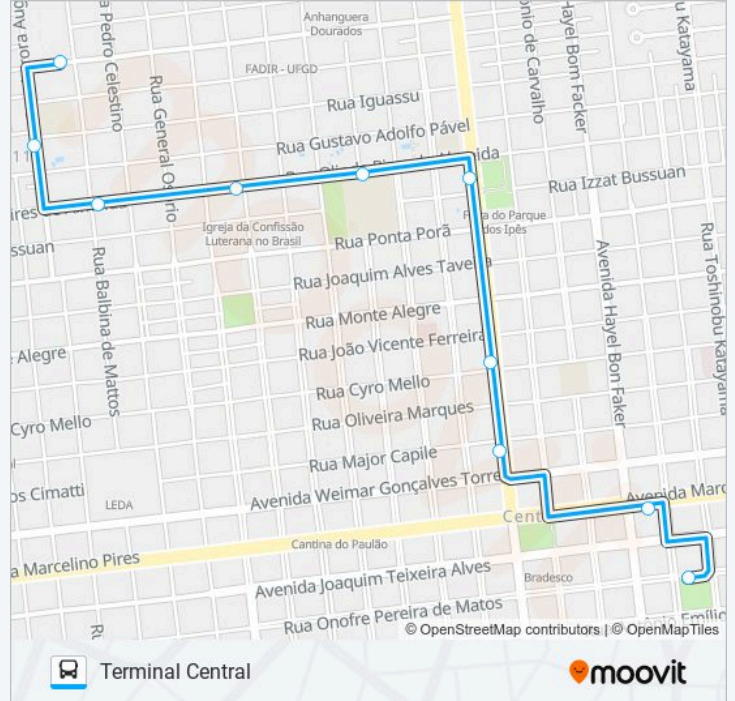

L 18 UNIGRAN

Terminal Central

Use O App

A linha de ônibus L 18 UNIGRAN | (Terminal Central) tem 2 itinerários.

(1) Terminal Central: 07:25 - 16:15(2) Unigran (Ep): 07:00 - 15:50

Use o aplicativo do Moovit para encontrar a estação de ônibus da linha L 18 UNIGRAN mais perto de você e descubra quando chegará a próxima linha de ônibus L 18 UNIGRAN.

Sentido: Terminal Central

10 pontos

[VER OS HORÁRIOS DA LINHA](#)

Manoel Santiago - Unigran

Aurora Augusta De Matos

Olinda Pires De Almeida

Olinda Pires De Almeida

Olinda Pires De Almeida

Pres. Vargas

Pres. Vargas

Pres. Vargas

Marcelino Pires-Madeplas

Terminal Central

Horários da linha de ônibus L 18 UNIGRAN

Tabela de horários sentido Terminal Central

domingo	Fora de Operação
segunda-feira	07:25 - 16:15
terça-feira	07:25 - 16:15
quarta-feira	07:25 - 16:15
quinta-feira	07:25 - 16:15
sexta-feira	07:25 - 16:15
sábado	Fora de Operação

Informações da linha de ônibus L 18 UNIGRAN**Sentido:** Terminal Central**Paradas:** 10**Duração da viagem:** 12 min**Resumo da linha:**

Sentido: Unigran (Ep)

12 pontos

[VER OS HORÁRIOS DA LINHA](#)

Terminal Central