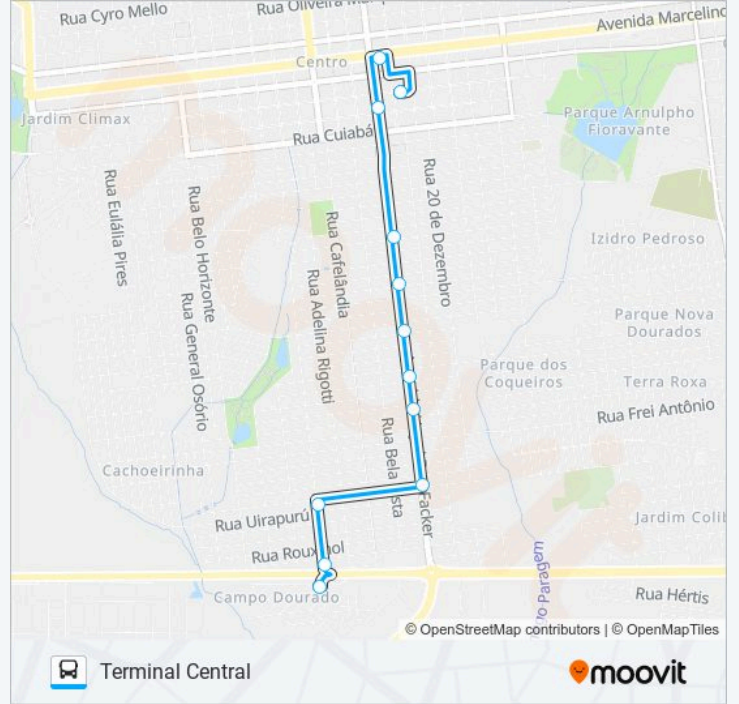

Sentido: 4° Plano

14 pontos

[VER OS HORÁRIOS DA LINHA](#)

Terminal Central
Antônio Emílio De Figueiredo
Rua Hayel Bon Faker, 2145
Hayel B. Faker
Hayel B. Faker
Rua Hayel Bon Faker 491
José L. Da Silva
Rua José Luís Da Silva 735
Rua Leônidas Alem 2270
342 R. Abdias Frazão Do Nascimento
238 R. Iracema
424 R. Iracema
Rua Leônidas Alem, 2990
Alameda Dos Diamantes 8-68

- Alameda Dos Diamantes 8-68
- Rua Leônidas Alem 1833-1885
- Rua Manoel Rasselem, 1160
- Hayel Bon Faker 370
- Hayel Bon Faker 500
- Hayel Bon Faker 730
- Hayel Bon Faker 1042
- Hayel Bon Faker 4301-4377
- Hayel Bon Faker 1620
- Rua Hayel Bon Faker, 3640-3760
- Marcelino Pires-Madeplas
- Terminal Central

Horários da linha de ônibus L 14 4° PLANO / CAMPO DOURADO

Tabela de horários sentido Terminal Central

| | |
|---------------|---------------|
| domingo | 20:30 |
| segunda-feira | 04:20 - 20:20 |
| terça-feira | 04:20 - 20:20 |
| quarta-feira | 04:20 - 20:20 |
| quinta-feira | 04:20 - 20:20 |
| sexta-feira | 04:20 - 20:20 |
| sábado | 04:20 - 20:20 |

Informações da linha de ônibus L 14 4° PLANO / CAMPO DOURADO

Sentido: Terminal Central

Paradas: 12

Duração da viagem: 12 min

Resumo da linha:

Os horários e os mapas do itinerário da linha de ônibus L 14 4° PLANO / CAMPO DOURADO estão disponíveis, no formato PDF offline, no site: moovitapp.com. Use o Moovit App e viaje de transporte público por Dourados! Com o Moovit você poderá ver os horários em tempo real dos ônibus, trem e metrô, e receber direções passo a passo durante todo o percurso!