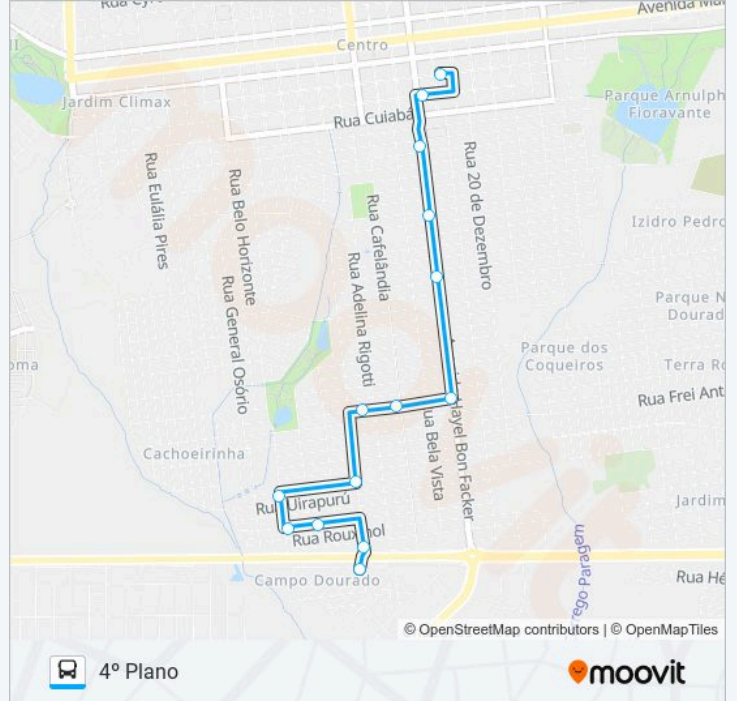

L 14 4° PLANO / CAMPO DOUR...

4° Plano

Use O App

A linha de ônibus L 14 4° PLANO / CAMPO DOURADO | (4° Plano) tem 2 itinerários.

(1) 4° Plano: 05:40 - 20:00(2) Terminal Central: 04:20 - 20:20

Use o aplicativo do Moovit para encontrar a estação de ônibus da linha L 14 4° PLANO / CAMPO DOURADO mais perto de você e descubra quando chegará a próxima linha de ônibus L 14 4° PLANO / CAMPO DOURADO.

Sentido: 4° Plano

14 pontos

[VER OS HORÁRIOS DA LINHA](#)

Terminal Central
Antônio Emílio De Figueiredo
Rua Hayel Bon Faker, 2145
Hayel B. Faker
Hayel B. Faker
Rua Hayel Bon Faker 491
José L. Da Silva
Rua José Luís Da Silva 735
Rua Leônidas Alem 2270
342 R. Abdias Frazão Do Nascimento
238 R. Iracema
424 R. Iracema
Rua Leônidas Alem, 2990
Alameda Dos Diamantes 8-68

Informações da linha de ônibus L 14 4° PLANO / CAMPO DOURADO**Sentido:** 4° Plano**Paradas:** 14**Duração da viagem:** 13 min**Resumo da linha:**

Sentido: Terminal Central

12 pontos

[VER OS HORÁRIOS DA LINHA](#)

- Alameda Dos Diamantes 8-68
- Rua Leônidas Alem 1833-1885
- Rua Manoel Rasselem, 1160
- Hayel Bon Faker 370
- Hayel Bon Faker 500
- Hayel Bon Faker 730
- Hayel Bon Faker 1042
- Hayel Bon Faker 4301-4377
- Hayel Bon Faker 1620
- Rua Hayel Bon Faker, 3640-3760
- Marcelino Pires-Madeplas
- Terminal Central