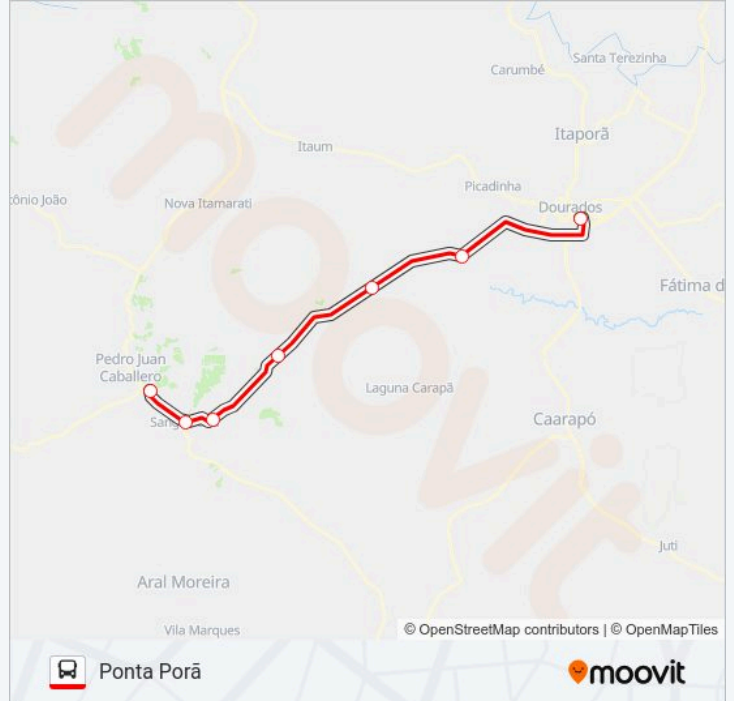

## Linha DOURADOS / PONTA PORÃ

Ponta Porã

Use O App

A linha de ônibus DOURADOS / PONTA PORÃ | (Ponta Porã) tem 2 itinerários.

(1) Ponta Porã: 09:00-21:30(2) Dourados: 06:30-18:00

Use o aplicativo do Moovit para encontrar a estação de ônibus da linha DOURADOS / PONTA PORÃ mais perto de você e descubra quando chegará a próxima linha de ônibus DOURADOS / PONTA PORÃ.

**Sentido: Ponta Porã**

7 pontos

[VER OS HORÁRIOS DA LINHA](#)

Terminal Rodoviário De Dourados

Br-463

Br-463, 7073

Br-463, 77

Pacuri

**Informações da linha de ônibus DOURADOS / PONTA PORÃ****Sentido:** Ponta Porã**Paradas:** 7**Duração da viagem:** 92 min**Resumo da linha:**

Br-463

Terminal Rodoviário De Dourados