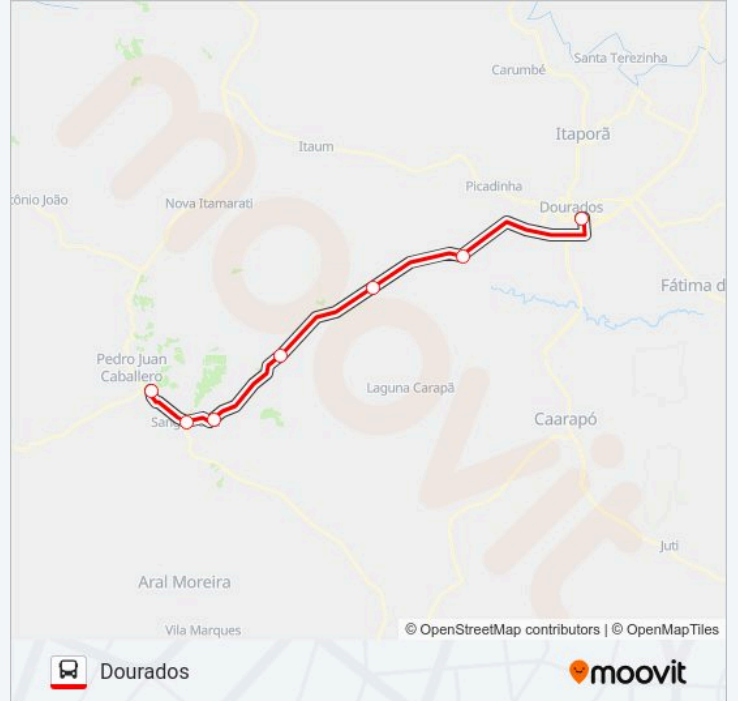

**Sentido: Ponta Porã**

7 pontos

[VER OS HORÁRIOS DA LINHA](#)

Terminal Rodoviário De Dourados

Br-463

Br-463, 7073

Br-463, 77

Pacuri

Br-463

Terminal Rodoviário De Dourados

### Horários da linha de ônibus DOURADOS / PONTA PORÃ

Tabela de horários sentido Dourados

segunda-feira	06:30-18:00
terça-feira	06:30-18:00
quarta-feira	06:30-18:00
quinta-feira	06:30-18:00
sexta-feira	06:30-18:00
sábado	06:30-18:00
domingo	06:30-18:00

### Informações da linha de ônibus DOURADOS / PONTA PORÃ

**Sentido:** Dourados

**Paradas:** 7

**Duração da viagem:** 97 min

**Resumo da linha:**

Os horários e os mapas do itinerário da linha de ônibus DOURADOS / PONTA PORÃ estão disponíveis, no formato PDF offline, no site: [moovitapp.com](https://moovitapp.com). Use o Moovit App e viaje de transporte público por Dourados! Com o Moovit você poderá ver os horários em tempo real dos ônibus, trem e metrô, e receber direções passo a passo durante todo o percurso!