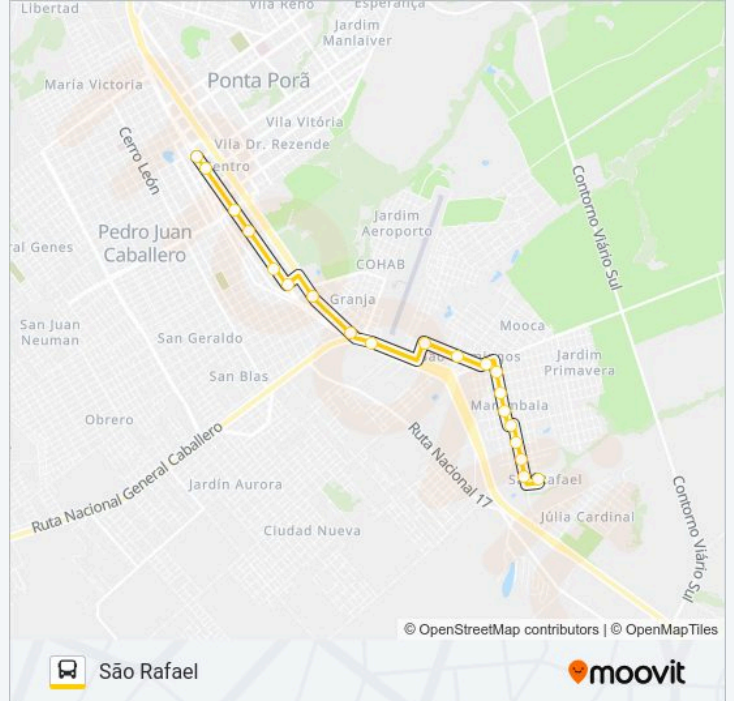

Sentido: Terminal Via Andreazza

40 pontos

[VER OS HORÁRIOS DA LINHA](#)

- Rua Santo Antônio, 143-229
- Rua Vicente Azambuja, 1511
- Rua Vicente Azambuja, 1327
- Rua Vicente Azambuja, 1051-1157
- Rua Vicente Azambuja, 911-1027
- Rua João Ponce De Arruda, 806-890
- Travessa Barra Velha, 118-192
- Rua Barbacena, 66-144
- Rua Areia Branca, 1013-1145
- Rua Areia Branca, 811
- Rua Areia Branca, 505-517
- Rua Eloan Viêira Da Silva, 947-1019
- Rua Eloan Viêira Da Silva, 613-701
- Rua Vicente Azambuja, 149
- Avenida Vinícius Soares Do Nascimento, 661-727
- Avenida Vinícius Soares Do Nascimento, 415-495
- Rodoviária
- Rua Coronel Ponce, 21

Horários da linha de ônibus 006 SÃO DOMINGOS

Tabela de horários sentido Terminal Via Andreazza

segunda-feira	07:15 - 17:40
terça-feira	07:15 - 17:40
quarta-feira	07:15 - 17:40
quinta-feira	07:15 - 17:40
sexta-feira	07:15 - 17:40
sábado	07:15 - 17:40
domingo	Fora de Operação

Informações da linha de ônibus 006 SÃO DOMINGOS

Sentido: Terminal Via Andreazza

Paradas: 40

Duração da viagem: 37 min

Resumo da linha: