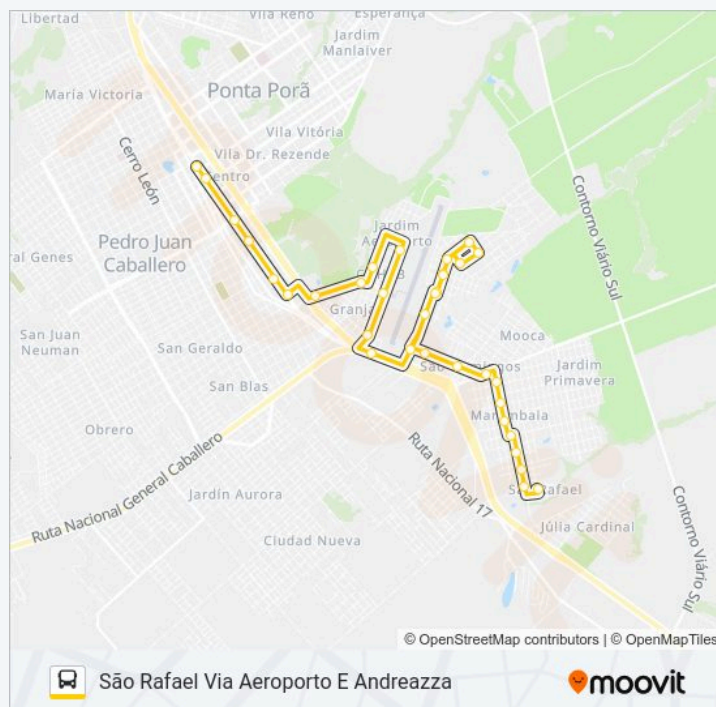

Rua 18 De Julho, 212-350

Rua Alexandre Gusmao, 194

Rua Felipe Brum, 162-252

Avenida Comandante Cardoso, 684

Rua Corumbá, 837-885

Rua Batista De Azevedo, 1471

Rua Batista De Azevedo, 753

Rua Batista De Azevedo, 1706-1744

Avenida Internacional, 2943-2977

Avenida Corredor Público Atual São João, 184

Rua Geováí, 342-346

Avenida Corredor Público Atual São João, 1317-1373

Rua Estudante Ramão Vargas Dos Santos, 2-146

Rua Rosa Amarela, 286

Avenida Corredor Público Atual São João, 812-960

Avenida Corredor Público Atual São João, 1136-1262

Rua Anaurelino G De Mattos, 20

Avenida Corredor Público Atual São João, 1404-1492

Avenida Corredor Público Atual São João, 701

Rua Coronel Ponce, 1-19

Rua Primeira, 276-384

Avenida Vinícius Soares Do Nascimento, 452-524

Rua Zeferindo Dávila Monteiro, 98

Rua Zeferindo Dávila Monteiro, 422

Rua Coronel Orlando Sapucáia, 245-297

Rua João Ponce De Arruda, 480-564

Avenida João Manoel Cardinal, 1160

Avenida João Manoel Cardinal, 1308-1398

Avenida João Manoel Cardinal, 1556-1628

Rua Santo Antônio, 143-229

sábado

11:40 - 17:00

domingo

Fora de Operação

Informações da linha de ônibus 006 SÃO DOMINGOS

Sentido: São Rafael Via Aeroporto E Andreazza

Paradas: 34

Duração da viagem: 36 min

Resumo da linha: