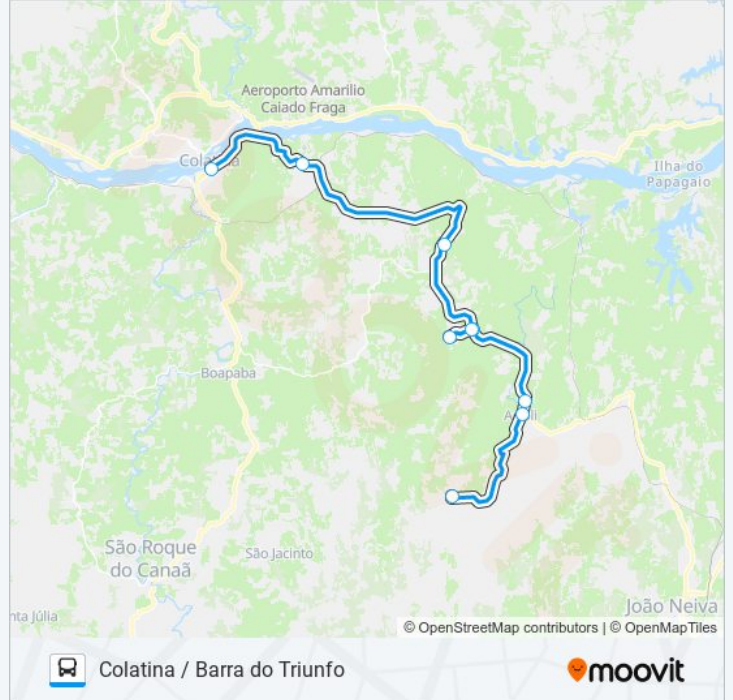

Barra Do Triunfo

Acioli

Entr. Acioli

Entr. São Gabriel De Baunilha

São Gabriel De Baunilha

Entr. São Gabriel De Baunilha

Baunilha

Br-259 / Barbados

Terminal Rodoviário De Colatina

Horários da linha de ônibus 116 COLATINA / BARRA DO TRIUNFO

Tabela de horários sentido Colatina

domingo	Fora de Operação
segunda-feira	05:50 - 12:20
terça-feira	05:50
quarta-feira	05:50
quinta-feira	05:50
sexta-feira	05:50 - 12:20
sábado	05:50

Informações da linha de ônibus 116 COLATINA / BARRA DO TRIUNFO

Sentido: Colatina

Paradas: 9

Duração da viagem: 31 min

Resumo da linha:

Os horários e os mapas do itinerário da linha de ônibus 116 COLATINA / BARRA DO TRIUNFO estão disponíveis, no formato PDF offline, no site: moovitapp.com. Use o [Moovit App](#) e viaje de transporte público por São Mateus! Com o Moovit você poderá ver os horários em tempo real dos ônibus, trem e metrô, e receber direções passo a passo durante todo o percurso!