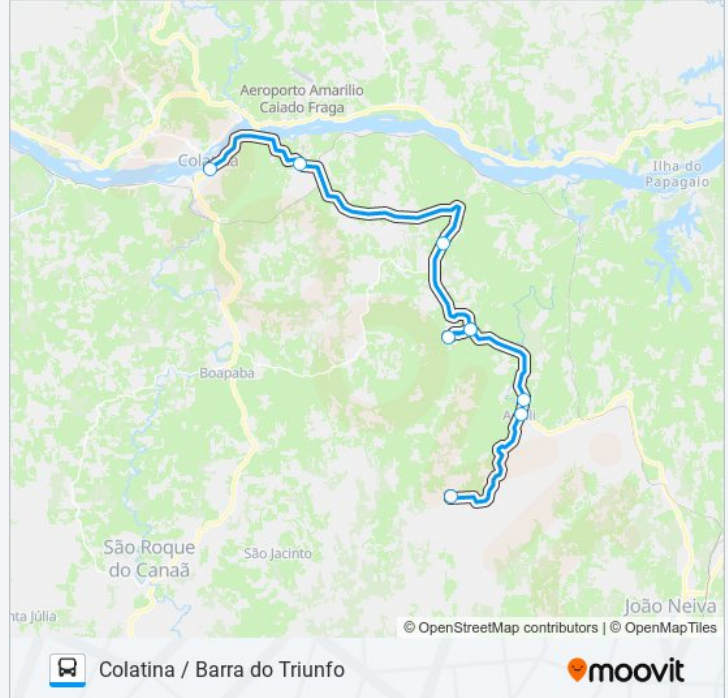

Use o aplicativo do Moovit para encontrar a estação de ônibus da linha 116 COLATINA / BARRA DO TRIUNFO mais perto de você e descubra quando chegará a próxima linha de ônibus 116 COLATINA / BARRA DO TRIUNFO.

Sentido: Barra Do Triunfo

9 pontos

[VER OS HORÁRIOS DA LINHA](#)

Terminal Rodoviário De Colatina
Br-101 / Barbados
Baunilha
Entr. São Gabriel De Baunilha
São Gabriel De Baunilha
Entr. São Gabriel De Baunilha
Entr. Acioli
Acioli
Barra Do Triunfo

Horários da linha de ônibus 116 COLATINA / BARRA DO TRIUNFO

Tabela de horários sentido Barra Do Triunfo

domingo	Fora de Operação
segunda-feira	11:10 - 15:30
terça-feira	11:10
quarta-feira	11:10
quinta-feira	11:10
sexta-feira	11:10 - 15:30
sábado	11:10

Informações da linha de ônibus 116 COLATINA / BARRA DO TRIUNFO**Sentido:** Barra Do Triunfo**Paradas:** 9**Duração da viagem:** 33 min**Resumo da linha:**

Sentido: Colatina

9 pontos

[VER OS HORÁRIOS DA LINHA](#)