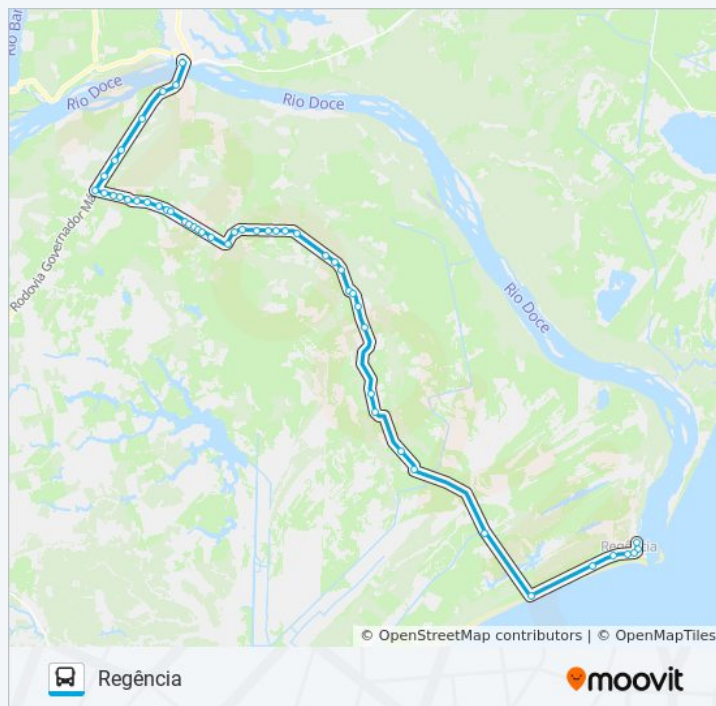

Sentido: Regência

Paradas: 50

Duração da viagem: 94 min

Resumo da linha:

Es-440

Es-440

Es-440

Es-440