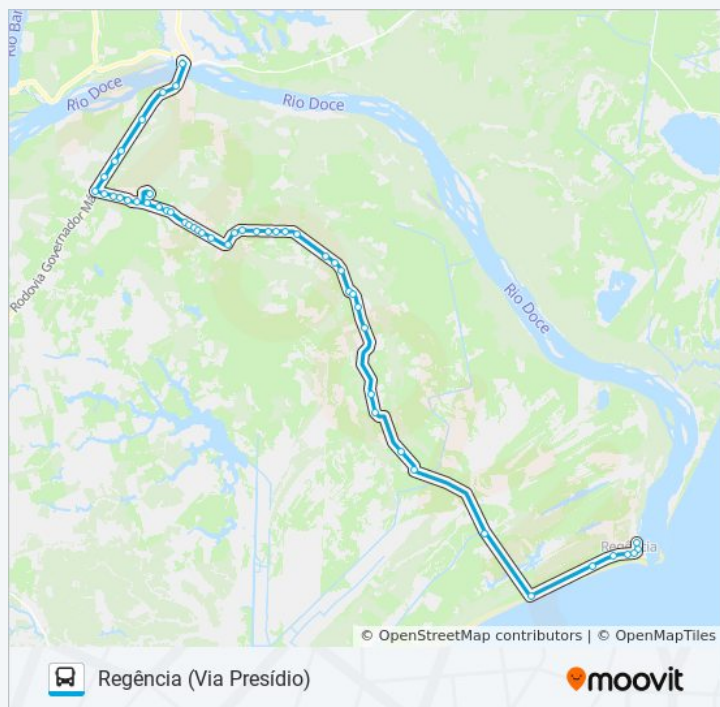

Informações da linha de ônibus RES - REGÊNCIA

Sentido: Regência (Via Presídio)

Paradas: 51

Duração da viagem: 104 min

Resumo da linha:

Es-440

Es-440

Es-440