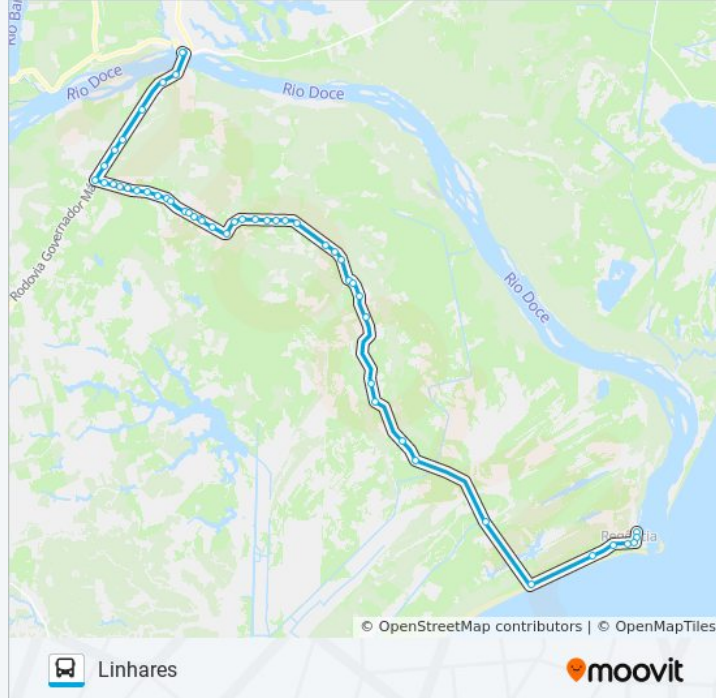

Br-101, 4413

Br-101, 4398

Br-101, 4349

Br-101, 4303

Rodovia Governador Mário Covas, 12746

Rua Professor Pio, 92

Terminal Rodoviário De Linhares (Viação Pretti /
Viação Unimar)

Sentido: Regência

50 pontos

Horários da linha de ônibus RES - REGÊNCIA

Tabela de horários sentido Regência

Terminal Rodoviário De Linhares (Viação Pretti / Viação Unimar)

Avenida Prefeito Samuel Batista Cruz, 4456

Br-101, 4304