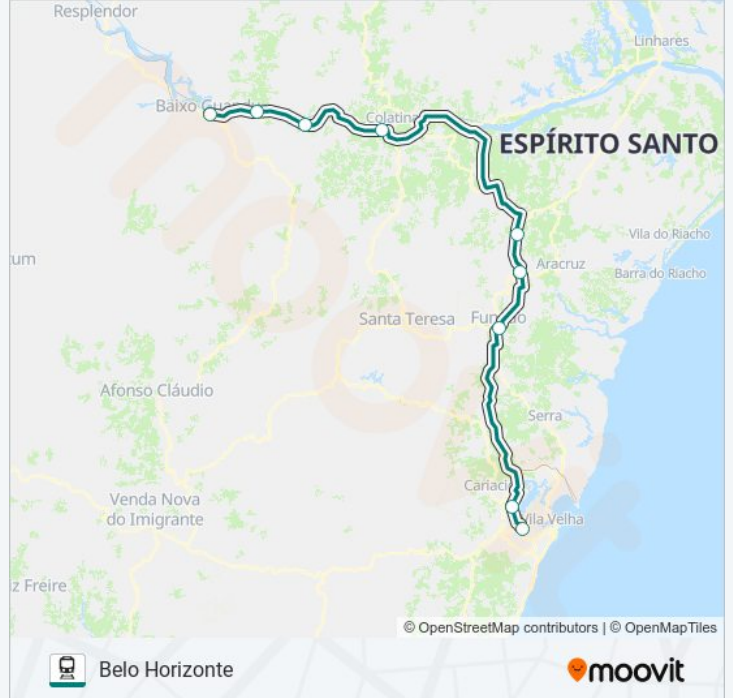

Belo Horizonte

Use O App

A linha de trem EFVM | (Belo Horizonte) tem 2 itinerários.

(1) Belo Horizonte: 07:00(2) Cariacica: 17:08

Use o aplicativo do Moovit para encontrar a estação de trem da linha EFVM mais perto de você e descubra quando chegará a próxima linha de trem EFVM.

Colatina

Itapina

Mascarenhas

Baixo Guandu

Horários da linha de trem EFVM

Tabela de horários sentido Belo Horizonte

domingo	07:00
segunda-feira	07:00
terça-feira	07:00
quarta-feira	07:00
quinta-feira	07:00
sexta-feira	07:00
sábado	07:00

Informações da linha de trem EFVM**Sentido:** Belo Horizonte**Paradas:** 9**Duração da viagem:** 194 min**Resumo da linha:**

Sentido: Cariacica

9 pontos

[VER OS HORÁRIOS DA LINHA](#)

Baixo Guandu

Mascarenhas

Tabela de horários sentido Cariacica

domingo	17:08
segunda-feira	17:08
terça-feira	17:08
quarta-feira	17:08
quinta-feira	17:08
sexta-feira	17:08
sábado	17:08

Informações da linha de trem EFVM

Sentido: Cariacica