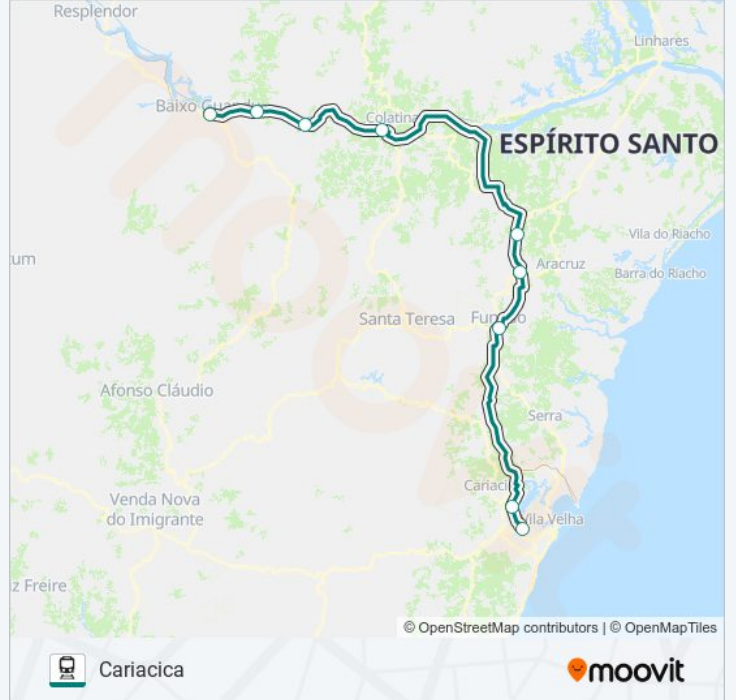

Informações da linha de trem EFVM**Sentido:** Belo Horizonte**Paradas:** 9**Duração da viagem:** 194 min**Resumo da linha:**

Sentido: Cariacica

9 pontos

[VER OS HORÁRIOS DA LINHA](#)

Baixo Guandu

Mascarenhas

Itapina

Colatina

Piraqueçu

Aricanga

Fundão

Flexal

Pedro Nolasco

Horários da linha de trem EFVM

Tabela de horários sentido Cariacica

domingo	17:08
segunda-feira	17:08
terça-feira	17:08
quarta-feira	17:08
quinta-feira	17:08
sexta-feira	17:08
sábado	17:08

Informações da linha de trem EFVM

Sentido: Cariacica

Paradas: 9

Duração da viagem: 202 min

Resumo da linha:

Os horários e os mapas do itinerário da linha de trem EFVM estão disponíveis, no formato PDF offline, no site: moovitapp.com. Use o Moovit App e viaje de transporte público por São Mateus! Com o Moovit você poderá ver os horários em tempo real dos ônibus, trem e metrô, e receber direções passo a passo durante todo o percurso!