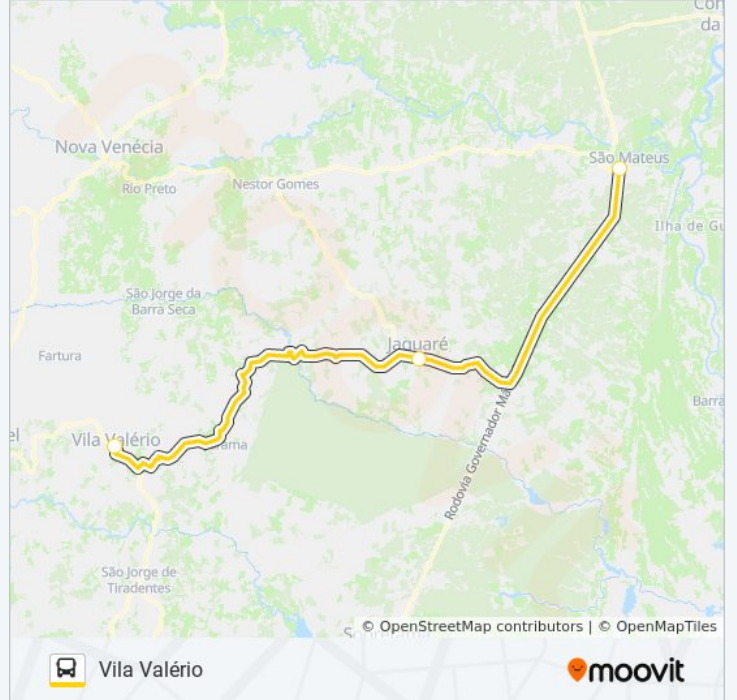

SÃO MATEUS - VILA VALÉRIO

São Mateus

Use O App

A linha de ônibus SÃO MATEUS - VILA VALÉRIO | (São Mateus) tem 2 itinerários.

(1) São Mateus: 06:40(2) Vila Valério: 15:00

Use o aplicativo do Moovit para encontrar a estação de ônibus da linha SÃO MATEUS - VILA VALÉRIO mais perto de você e descubra quando chegará a próxima linha de ônibus SÃO MATEUS - VILA VALÉRIO.

Sentido: Vila Valério

3 pontos

[VER OS HORÁRIOS DA LINHA](#)

Terminal Rodoviário (Viação São Gabriel)

Rodoviária De Jaguaré

Rodoviária De Vila Valério

Horários da linha de ônibus SÃO MATEUS - VILA VALÉRIO

Tabela de horários sentido Vila Valério

Domingo	15:00
Segunda-feira	15:00
Terça-feira	15:00
Quarta-feira	15:00
Quinta-feira	15:00
Sexta-feira	15:00
Sábado	15:00

Informações da linha de ônibus SÃO MATEUS - VILA VALÉRIO

Sentido: Vila Valério

Paradas: 3

Duração da viagem: 150 min

Resumo da linha:

Os horários e os mapas do itinerário da linha de ônibus SÃO MATEUS - VILA VALÉRIO estão disponíveis, no formato PDF offline, no site: moovitapp.com. Use o [Moovit App](#) e viaje de transporte público por São Mateus! Com o Moovit você poderá ver os horários em tempo real dos ônibus, trem e metrô, e receber direções passo a passo durante todo o percurso!