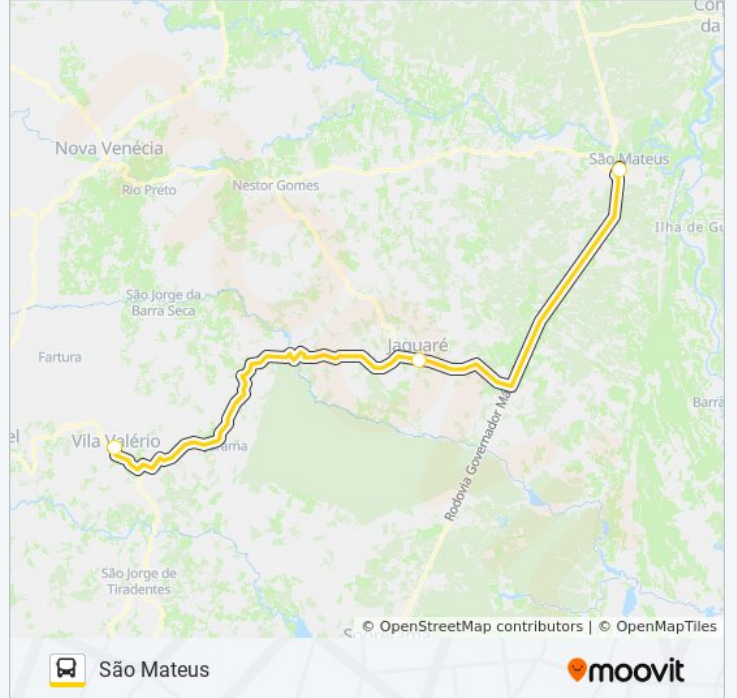

SÃO MATEUS - VILA VALÉRIO

São Mateus

Use O App

A linha de ônibus SÃO MATEUS - VILA VALÉRIO | (São Mateus) tem 2 itinerários.

(1) São Mateus: 06:40(2) Vila Valério: 15:00

Use o aplicativo do Moovit para encontrar a estação de ônibus da linha SÃO MATEUS - VILA VALÉRIO mais perto de você e descubra quando chegará a próxima linha de ônibus SÃO MATEUS - VILA VALÉRIO.

Sentido: São Mateus

3 pontos

[VER OS HORÁRIOS DA LINHA](#)

Rodoviária De Vila Valério

Rodoviária De Jaguaré

Terminal Rodoviário (Viação São Gabriel)

Horários da linha de ônibus SÃO MATEUS - VILA VALÉRIO

Tabela de horários sentido São Mateus

Domingo	06:40
Segunda-feira	06:40
Terça-feira	06:40
Quarta-feira	06:40
Quinta-feira	06:40
Sexta-feira	06:40
Sábado	06:40

Informações da linha de ônibus SÃO MATEUS - VILA VALÉRIO**Sentido:** São Mateus**Paradas:** 3**Duração da viagem:** 150 min**Resumo da linha:**

Sentido: Vila Valério

3 pontos

[VER OS HORÁRIOS DA LINHA](#)

Terminal Rodoviário (Viação São Gabriel)

Rodoviária De Jaguaré

Rodoviária De Vila Valério

Horários da linha de ônibus SÃO MATEUS - VILA VALÉRIO

Tabela de horários sentido Vila Valério