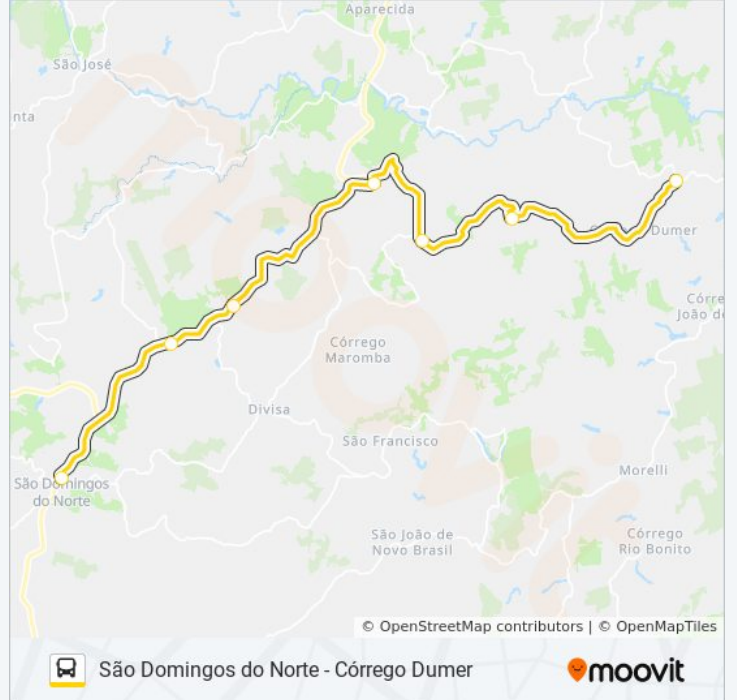

### Informações da linha de ônibus SÃO DOMINGOS DO NORTE - CÓRREGO DUMER

**Sentido:** São Domingos Do Norte

**Paradas:** 7

**Duração da viagem:** 19 min

**Resumo da linha:**

Os horários e os mapas do itinerário da linha de ônibus SÃO DOMINGOS DO NORTE - CÓRREGO DUMER estão disponíveis, no formato PDF offline, no site: [moovitapp.com](https://moovitapp.com). Use o [Moovit App](#) e viaje de transporte público por São Mateus! Com o Moovit você poderá ver os horários em tempo real dos ônibus, trem e metrô, e receber direções passo a passo durante todo o percurso!