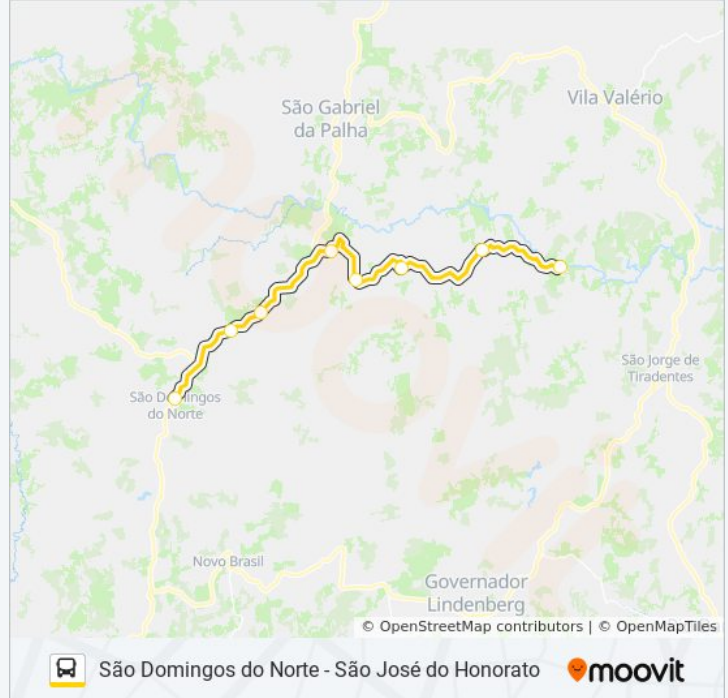

Sentido: São Domingos Do Norte

8 pontos

[VER OS HORÁRIOS DA LINHA](#)

São José Do Honorato

Córrego Dumer

Córrego Feio

Faz. Bruzelli

Entr. Morelo

Barra Do Sabiá

Córrego Do Sabiá

Terminal Rodoviário De São Domingos Do Norte

Horários da linha de ônibus SÃO DOMINGOS DO NORTE - SÃO JOSÉ DO HONORATO

Tabela de horários sentido São Domingos Do Norte

domingo	Fora de Operação
segunda-feira	03:10
terça-feira	Fora de Operação
quarta-feira	Fora de Operação
quinta-feira	Fora de Operação
sexta-feira	06:10
sábado	Fora de Operação

Informações da linha de ônibus SÃO DOMINGOS DO NORTE - SÃO JOSÉ DO HONORATO**Sentido:** São Domingos Do Norte**Paradas:** 8**Duração da viagem:** 19 min**Resumo da linha:**

Sentido: São José Do Honorato

8 pontos

[VER OS HORÁRIOS DA LINHA](#)

Terminal Rodoviário De São Domingos Do Norte

Córrego Do Sabiá

Barra Do Sabiá

Entr. Morelo

Faz. Bruzelli

Córrego Feio