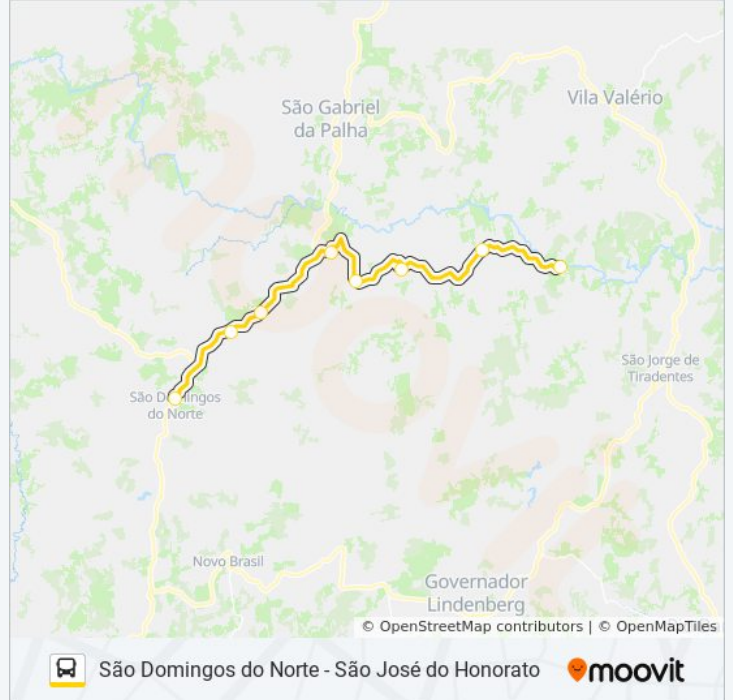

8 pontos

[VER OS HORÁRIOS DA LINHA](#)

Terminal Rodoviário De São Domingos Do Norte

Córrego Do Sabiá

Barra Do Sabiá

Entr. Morelo

Faz. Bruzelli

Córrego Feio

Córrego Dumer

São José Do Honorato

Horários da linha de ônibus SÃO DOMINGOS DO NORTE - SÃO JOSÉ DO HONORATO

Tabela de horários sentido São José Do Honorato

domingo	Fora de Operação
segunda-feira	13:00
terça-feira	Fora de Operação
quarta-feira	Fora de Operação
quinta-feira	Fora de Operação
sexta-feira	13:00
sábado	Fora de Operação

Informações da linha de ônibus SÃO DOMINGOS DO NORTE - SÃO JOSÉ DO HONORATO

Sentido: São José Do Honorato

Paradas: 8

Duração da viagem: 94 min

Resumo da linha:

Os horários e os mapas do itinerário da linha de ônibus SÃO DOMINGOS DO NORTE - SÃO JOSÉ DO HONORATO estão disponíveis, no formato PDF offline, no site: moovitapp.com. Use o [Moovit App](#) e viaje de transporte público por São Mateus! Com o Moovit você poderá ver os horários em tempo real dos ônibus, trem e metrô, e receber direções passo a passo durante todo o percurso!