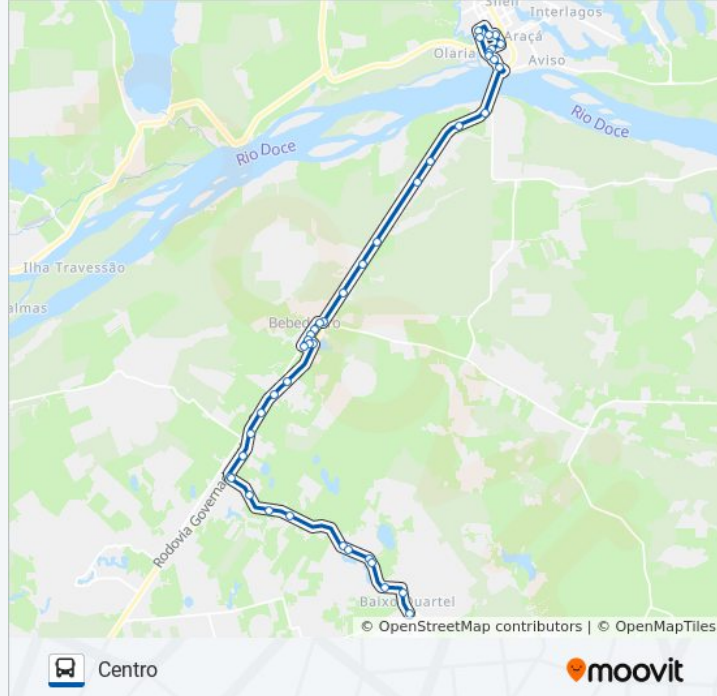

Br-101, 4398

Br-101, 4349

Br-101, 4333

Br-101, 4303

Rodovia Governador Mário Covas, 12746

Rua Professor Pio, 92

Rua Professor Jones 1296-1372

Avenida João Felipe Calmom 624

D.Brinquedos

Avenida Augusto Calmon 1104-1198

Avenida Augusto Calmon, 1346

Avenida Nogueira Da Gama, 1448

Avenida Presidente Getúlio Vargas, 1208

Avenida João Felipe Calmom, 300-428

Avenida João Felipe Calmom, 728-804

Sentido: Centro / Baixo Quartel / Palhal

79 pontos

[VER OS HORÁRIOS DA LINHA](#)

Avenida João Felipe Calmom, 728-804

Avenida João Felipe Calmom, 866-976

Avenida Governador Jones Dos Santos Neves

Horários da linha de ônibus 140 BAIXO QUARTEL