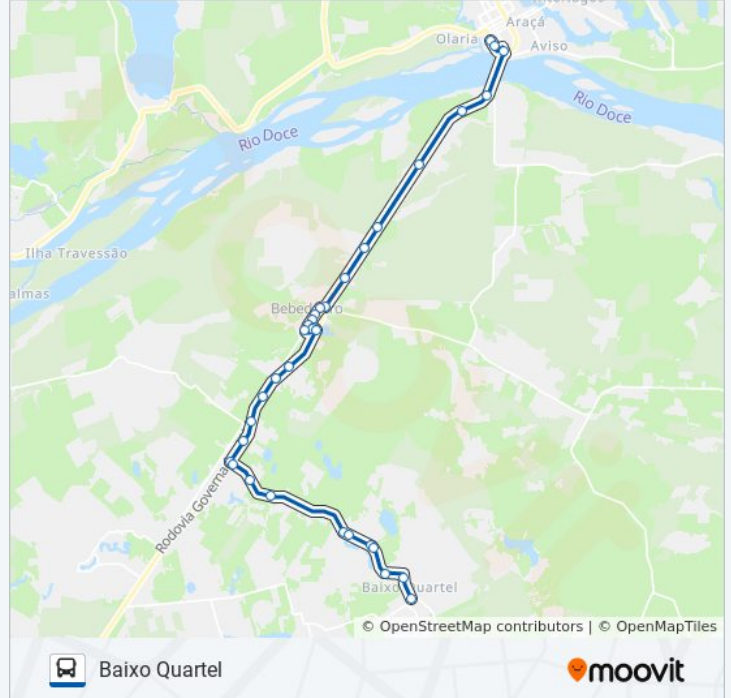

Avenida Benevenuto Zorzanelli, 955

Avenida Benevenuto Zorzanelli, 1124

Rua Sargento Antonio De Moraes, 239

Rua Elizeu Baioco, 46

Rua Elizeu Baioco, 59

Br-101, 4415

Rodovia Br 101 Norte, 2007

Rodovia Br 101 Norte, 2031

Baixo Quartel

Baixo Quartel

Baixo Quartel

Baixo Quartel

Baixo Quartel

Baixo Quartel

Baixo Quartel

Baixo Quartel

Baixo Quartel

Sentido: Centro

42 pontos

[VER OS HORÁRIOS DA LINHA](#)

Baixo Quartel

Baixo Quartel

Baixo Quartel

Baixo Quartel

Baixo Quartel

Baixo Quartel

Baixo Quartel

Baixo Quartel

Baixo Quartel

Baixo Quartel

Avenida Santa Luzia, 4600

Avenida Santa Luzia, 4600