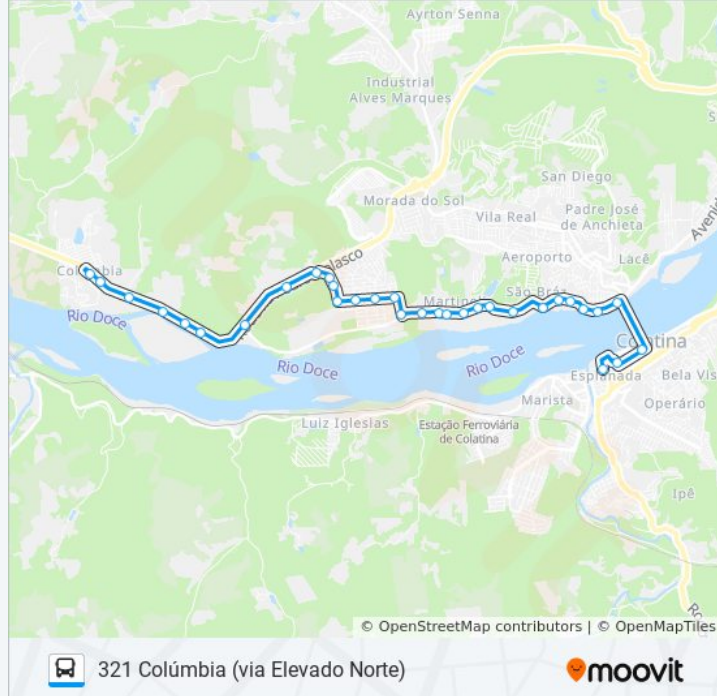

Informações da linha de ônibus 321 COLÚMBIA (VIA ELEVADO NORTE)**Sentido:** Centro (Av. Delta)**Paradas:** 32**Duração da viagem:** 29 min**Resumo da linha:**

Avenida Fioravante Rossi, 2026

Avenida Fioravante Rossi, 1693

Avenida Luiz Dalla Bernardina, 232

Centro (Av. Delta)

Sentido: Colúmbia Via Elevado Norte (Av. Delta)

54 pontos

[VER OS HORÁRIOS DA LINHA](#)

Centro (Av. Delta)

Escola Aristides Freire

Escola Polivalente