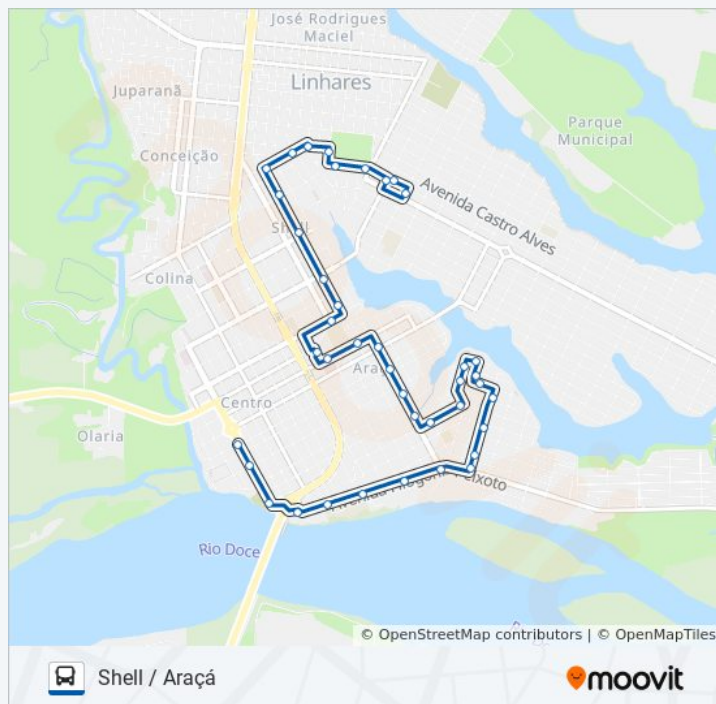

Avenida Conceição Da Barra, 1480

Avenida Conceição Da Barra, 1344

Rua Capitão José Maria, 519

Rua Capitão José Maria 87-185

Faculdade Pitágoras

Avenida Cachoeiro Do Itapemirim, 242

Avenida Alegre, 1556

Avenida Alegre, 1740

Avenida Alegre, 2062

Avenida Barra De São Francisco, 320

Rua Valdir Durão, 270

Rua Presidente Artur Bernades, 50

Rua Valdir Durão, 17

Avenida Café Filho, 187

Rua Jucelino Kubitscheck, 124-194

Avenida Presidente Emílio Garrastazu Médici,
209

Informações da linha de ônibus 100 SHELL / ARAÇÁ

Sentido: Shell / Araçá

Paradas: 40

Duração da viagem: 24 min

Resumo da linha:

Avenida Martin Afonso De Souza, 132

Rua João Gama, 280

Avenida Martin Afonso De Souza, 165