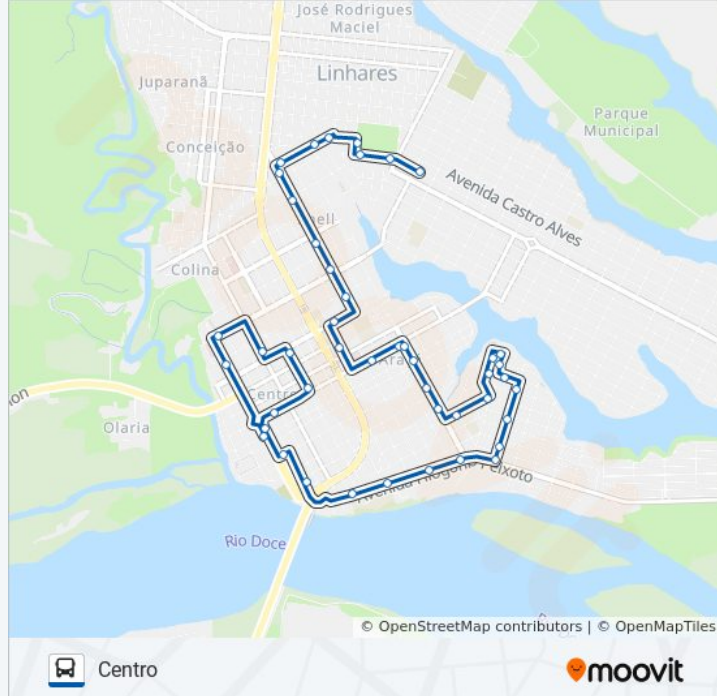

Sentido: Centro

45 pontos

[VER OS HORÁRIOS DA LINHA](#)

Avenida Martin Afonso De Souza, 165
Rua Fundão, 146
Rua Jucelino Kubitscheck, 287
Avenida Café Filho, 108-202
Avenida Presidente Castelo Branco, 45
Avenida Presidente Castelo Branco, 148
Avenida Cachoeiro Do Itapemirim, 2576
Avenida Cachoeiro Do Itapemirim, 2580
Avenida Barra De São Francisco, 373
Avenida Cachoeiro Do Itapemirim, 2009
Avenida Cachoeiro Do Itapemirim, 1791
Avenida Nicola Biancardi, 331
Avenida Rufino De Carvalho, 402
Avenida São Mateus, 1389-1479
Rua Monsenhor Pedrinha, 729
Rua Monsenhor Pedrinha, 525
Avenida Conceição Da Barra, 1271
Avenida Conceição Da Barra, 1480
Avenida Conceição Da Barra, 905
Avenida Conceição Da Barra, 769
Rua Venceslau Braz, 260

Avenida Espírito Santo, 90

Rua Mato Grosso, 104

Rua Bahia, 176

Rua Bahia, 349

Rua Bahia, 484

Avenida Aviso 158-1568

Avenida Filogônio Peixoto 1085

Avenida Filogônio Peixoto 845-955

Avenida Filogônio Peixoto 525

Avenida Filogônio Peixoto 317

Rua Professor Pio, 92

Rua Professor Jones 1296-1372

Avenida João Felipe Calmom 624

D.Brinquedos

Avenida Augusto Calmon 1104-1198

Avenida Augusto Calmon, 1346

Avenida Nogueira Da Gama, 1448

Avenida Presidente Getúlio Vargas, 1208

Avenida João Felipe Calmom, 300-428

Avenida João Felipe Calmom, 728-804

Sentido: Shell / Araçá

40 pontos

[VER OS HORÁRIOS DA LINHA](#)

Avenida João Felipe Calmom, 728-804