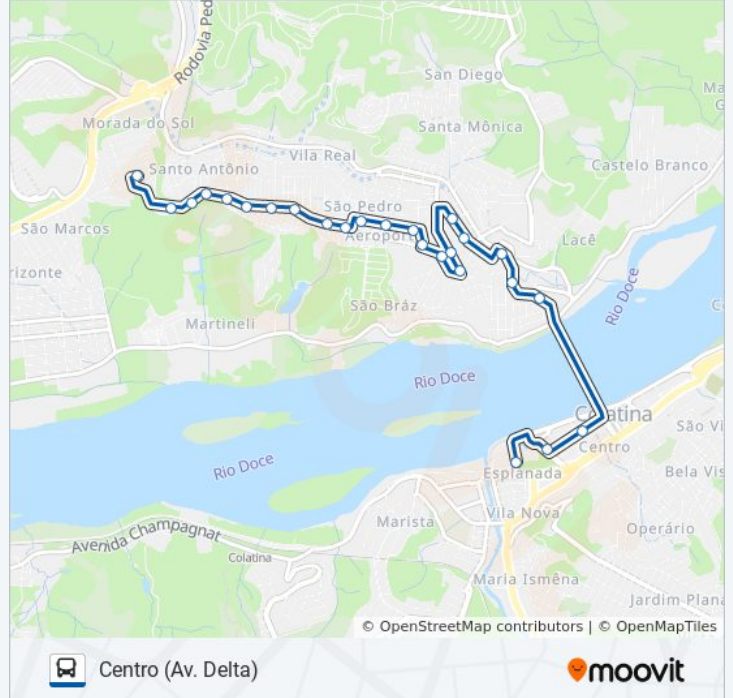

130 SANTO ANTÔNIO

Centro (Av. Delta)

Use O App

A linha de ônibus 130 SANTO ANTÔNIO | (Centro (Av. Delta)) tem 2 itinerários.

(1) Centro (Av. Delta): 06:00 - 17:56(2) Santo Antônio (Av. Delta): 05:30 - 19:10

Use o aplicativo do Moovit para encontrar a estação de ônibus da linha 130 SANTO ANTÔNIO mais perto de você e descubra quando chegará a próxima linha de ônibus 130 SANTO ANTÔNIO.

Sentido: Centro (Av. Delta)

Informações da linha de ônibus 130 SANTO ANTÔNIO**Sentido:** Centro (Av. Delta)**Paradas:** 25**Duração da viagem:** 14 min**Resumo da linha:**

Rodovia Gether Lopes De Farias, 193

Rua Alexandre Calmom, 160

Avenida Luiz Dalla Bernardina, 232

Centro (Av. Delta)

Sentido: Santo Antônio (Av. Delta)

24 pontos

[VER OS HORÁRIOS DA LINHA](#)

Centro (Av. Delta)

Escola Aristides Freire

Escola Polivalente