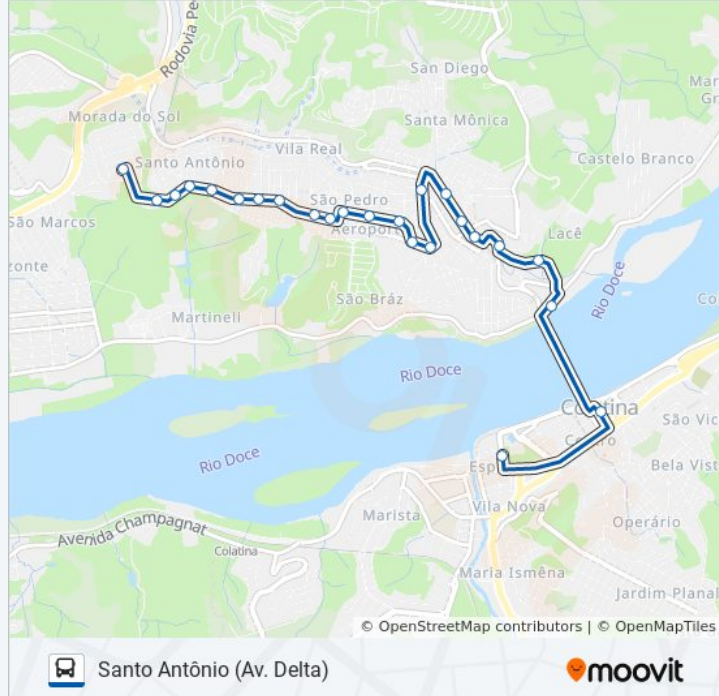

130 SANTO ANTÔNIO

Centro (Av. Delta)

Use O App

A linha de ônibus 130 SANTO ANTÔNIO | (Centro (Av. Delta)) tem 2 itinerários.

(1) Centro (Av. Delta): 06:00 - 17:56(2) Santo Antônio (Av. Delta): 05:30 - 19:10

Use o aplicativo do Moovit para encontrar a estação de ônibus da linha 130 SANTO ANTÔNIO mais perto de você e descubra quando chegará a próxima linha de ônibus 130 SANTO ANTÔNIO.

Sentido: Centro (Av. Delta)

Informações da linha de ônibus 130 SANTO ANTÔNIO

Sentido: Santo Antônio (Av. Delta)

Paradas: 24

Duração da viagem: 15 min

Resumo da linha:

Avenida Castelo Branco, 1554

Rua Santos Dumont, 161

Rua Afonso Cláudio, 245

Rua Afonso Cláudio, 328

Rua Maria Toniato Costa, 25

Rua Três, 65

Os horários e os mapas do itinerário da linha de ônibus 130 SANTO ANTÔNIO estão disponíveis, no formato PDF offline, no site: moovitapp.com. Use o [Moovit App](#) e viaje de transporte público por São Mateus! Com o Moovit você poderá ver os horários em tempo real dos ônibus, trem e metrô, e receber direções passo a passo durante todo o percurso!