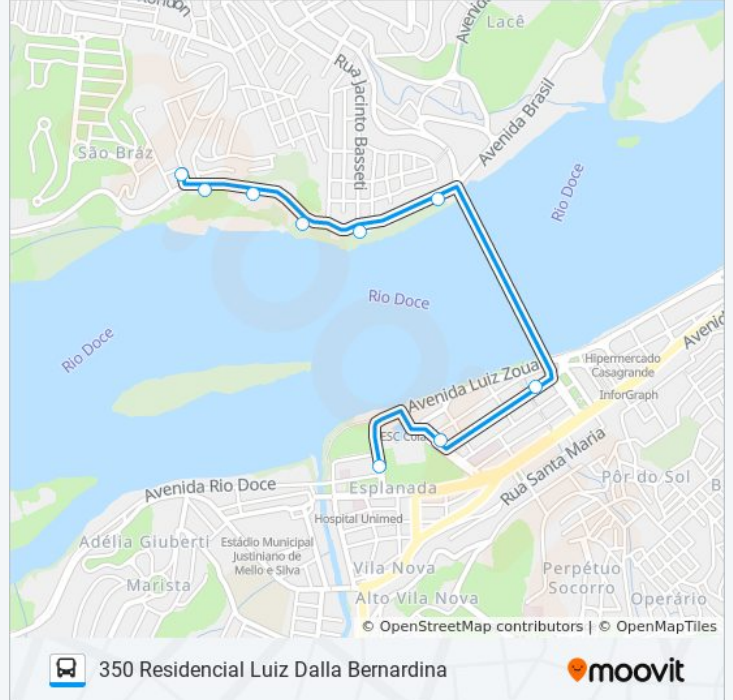

Os horários e os mapas do itinerário da linha de ônibus 350 RESIDENCIAL LUIZ DALLA BERNARDINA estão disponíveis, no formato PDF offline, no site: moovitapp.com. Use o [Moovit App](#) e viaje de transporte público por São Mateus! Com o Moovit você poderá ver os horários em tempo real dos ônibus, trem e metrô, e receber direções passo a passo durante todo o percurso!

[Sobre o Moovit](#) • [Soluções MaaS](#) • [Países atendidos](#) • [Comunidade Mooviter](#)

© 2024 Moovit - Todos os direitos reservados

Confira os horários de chegada em tempo real!