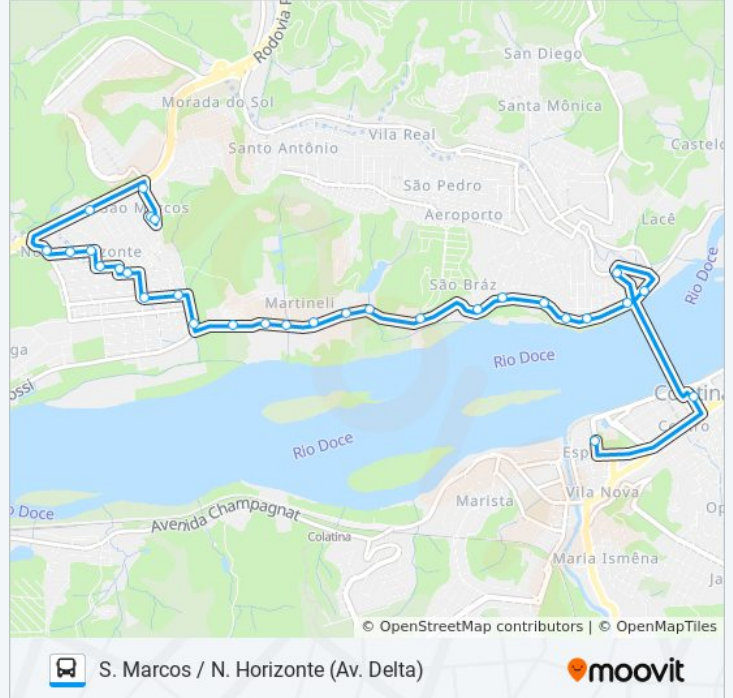

Rua João Tinelli, 449

Travessa E, 63

Rua Theodoro Vago, 300

Rua Maria Teresa Bertolo, 221

Rua Bernardo Augusto Sperândio, 134

Rua João Cavassani, 420

Rua S, 446

Rua Ecoporanga, 133

Rua Cachoeiro Do Itapemirim, 199

Rua Alegre, 67

Sentido: S. Marcos / N. Horizonte (Pronto-Socorro)

30 pontos

[VER OS HORÁRIOS DA LINHA](#)

Centro (Pronto-Socorro / Praça Do Sol Poente)

Escola Aristides Freire