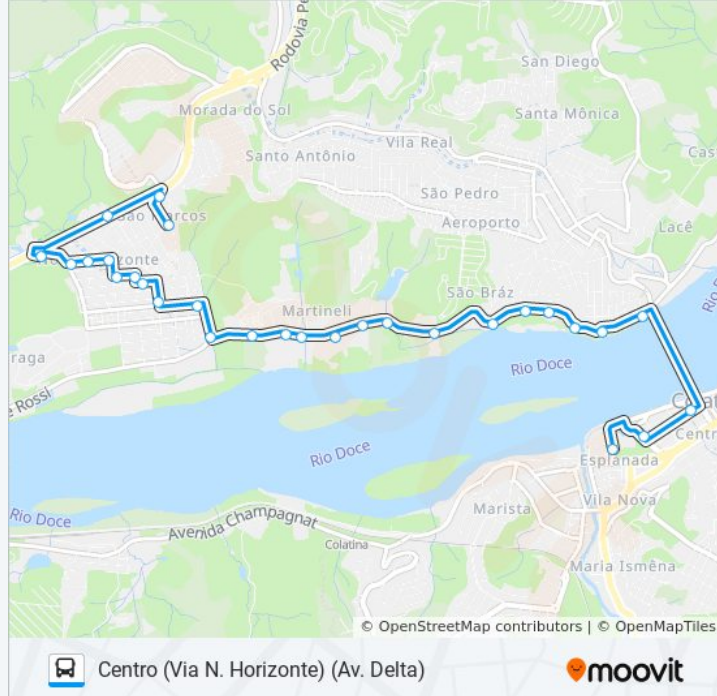

Sentido: Centro (Via N. Horizonte) (Av. Delta)

Paradas: 29

Duração da viagem: 18 min

Resumo da linha:

Avenida Fioravante Rossi, 2026

Avenida Fioravante Rossi, 1693

Rua Fioravante Rossi, 1193

Rua Fioravante Rossi, 945

Rua Fioravante Rossi, 731

Avenida Fioravante Rossi, 567

Avenida Fioravante Rossi, 371

Rua Fioravante Rossi, 80

Rua Alexandre Calmon | Supermercado
Lavagnoli | Hotel Plaza

Avenida Luiz Dalla Bernardina, 232

Centro (Av. Delta)

Sentido: S. Marcos / N. Horizonte (Av. Delta)

30 pontos

[VER OS HORÁRIOS DA LINHA](#)

Centro (Av. Delta)

Escola Aristides Freire

Escola Polivalente

Praça Fidelis Ferrari, 34