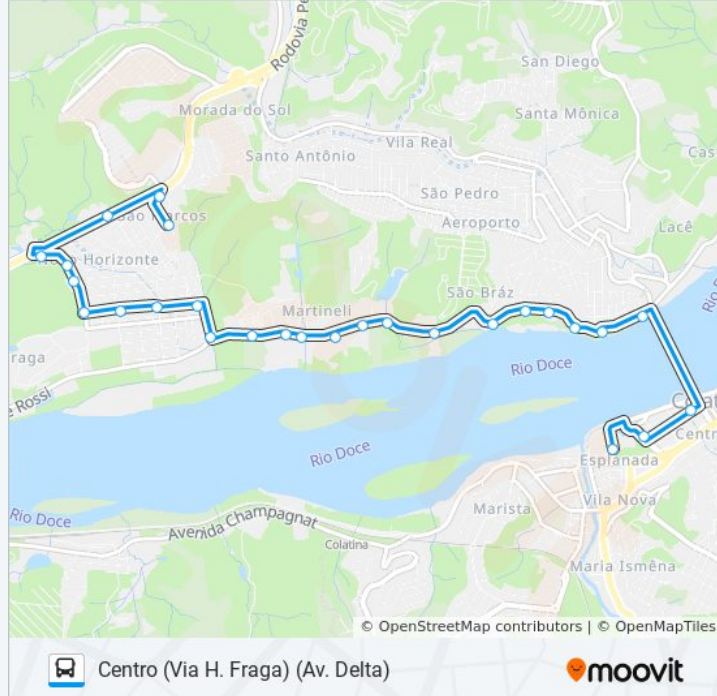

**Informações da linha de ônibus 311 SÃO
MARCOS / NOVO HORIZONTE****Sentido:** Centro (Via H. Fraga) (Av. Delta)**Paradas:** 27**Duração da viagem:** 19 min**Resumo da linha:**

Rua Fioravante Rossi, 731

Avenida Fioravante Rossi, 567

Avenida Fioravante Rossi, 371

Rua Fioravante Rossi, 80

Rua Alexandre Calmon | Supermercado Lavagnoli | Hotel Plaza

Avenida Luiz Dalla Bernardina, 232

Centro (Av. Delta)

Sentido: Centro (Via H. Fraga) (Pronto-Socorro)

26 pontos

[VER OS HORÁRIOS DA LINHA](#)

Rua Alegre, 67

Rua Ecoporanga, 133

Rua S, 446

Rua João Cavassani, 619

Rua João Cavassani, 80

Rua João Cavassani, 34

Rua Joao Gavassani, 1

Avenida Antônio Perutti, 280

Rua Alfredo Guilherme Da Silva, 21

Avenida Antônio Perutti, 763

Rua João Juliani, 31

Unesc

Rua Fioravante Rossi, 2638

Rua Fioravante Rossi, 2628