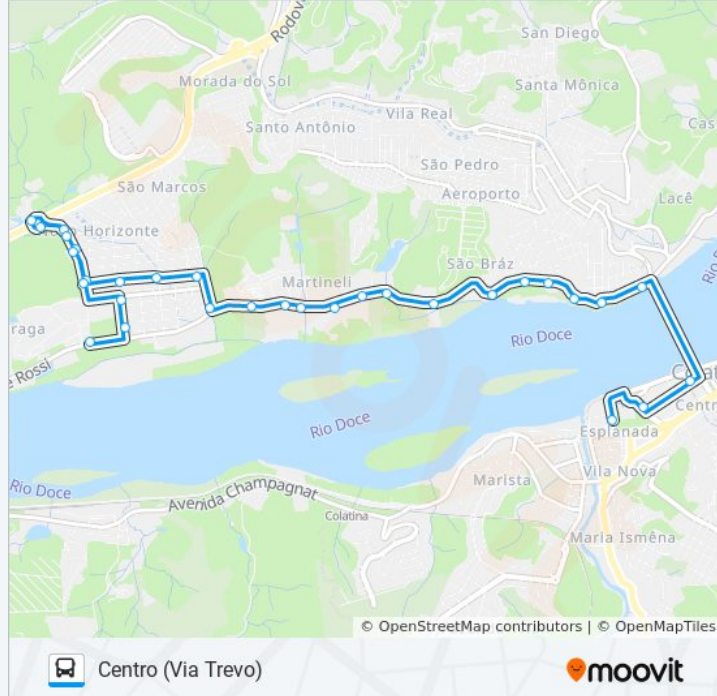

### Informações da linha de ônibus 302 HONÓRIO FRAGA / FRISA

**Sentido:** Centro (Via Trevo)

**Paradas:** 31

**Duração da viagem:** 21 min

**Resumo da linha:**

Rua Fioravante Rossi 2418

Avenida Fioravante Rossi, 2195

Avenida Fioravante Rossi, 2026

Avenida Fioravante Rossi, 1693

Rua Fioravante Rossi, 1193

Rua Fioravante Rossi, 945

Rua Fioravante Rossi, 731

Avenida Fioravante Rossi, 567

Avenida Fioravante Rossi, 371

Rua Fioravante Rossi, 80

Rua Alexandre Calmon | Supermercado Lavagnoli  
| Hotel Plaza

Avenida Luiz Dalla Bernardina, 232

Centro (Av. Delta)

### Sentido: H. Fraga / Frisa

24 pontos

[VER OS HORÁRIOS DA LINHA](#)

Centro (Av. Delta)

Escola Aristides Freire

Escola Polivalente

Praça Fidelis Ferrari, 34

Rua Fioravante Rossi, 42