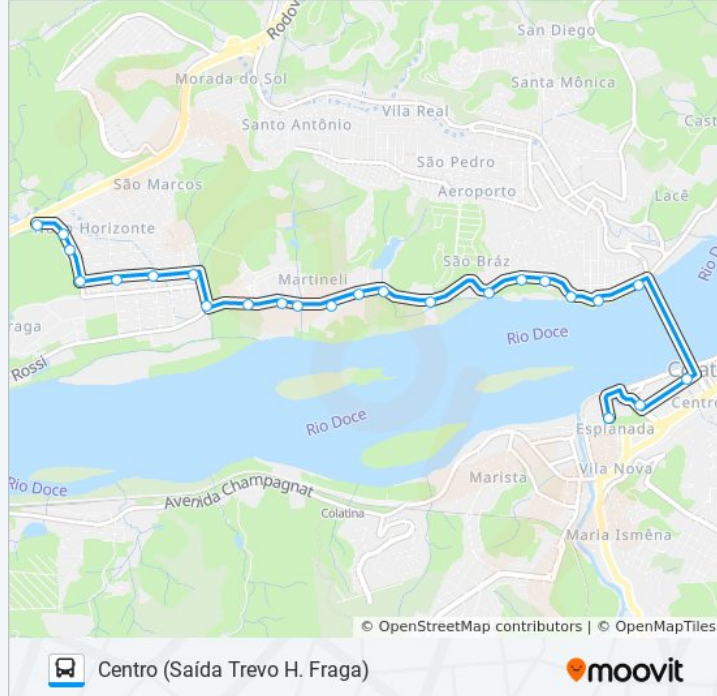

### Informações da linha de ônibus 302 HONÓRIO FRAGA / FRISA

**Sentido:** Centro (Saída Trevo H. Fraga)

**Paradas:** 24

**Duração da viagem:** 15 min

**Resumo da linha:**

Avenida Fioravante Rossi, 567

Avenida Fioravante Rossi, 371

Rua Fioravante Rossi, 80

Rua Alexandre Calmon | Supermercado Lavagnoli  
| Hotel Plaza

Avenida Luiz Dalla Bernardina, 232

Centro (Av. Delta)

### Sentido: Centro (Via Trevo)

31 pontos

[VER OS HORÁRIOS DA LINHA](#)

Frisa

Rua V, 54

Avenida Nossa Senhora Da Penha, 69

Avenida Antônio Perutti, 43

Rua Theodoro Vago, 35