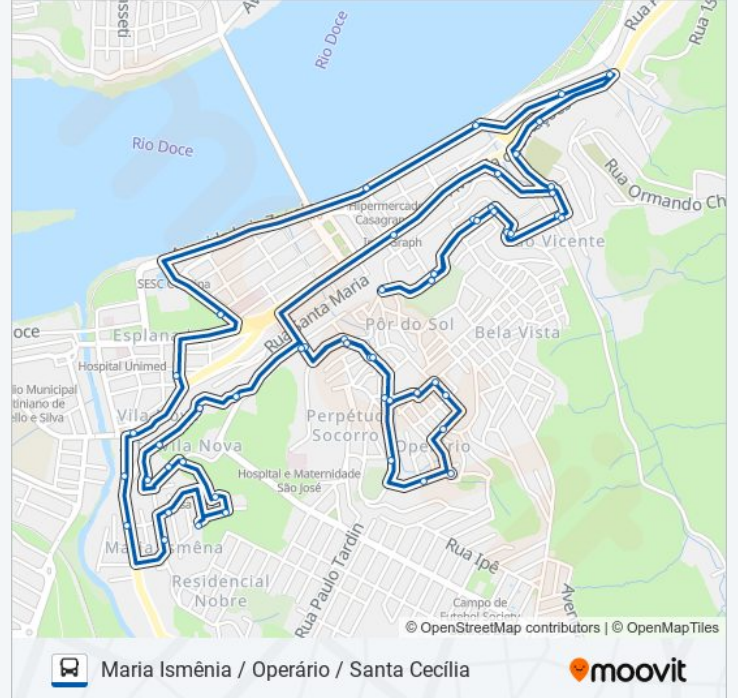

Rua João Da Mata, 156

Rua João Da Mata, 380

Rua João Da Mata, 540

Rua Quinze De Novembro, 132

Rua Florisvaldo Caetano, 30

Rua Pedro Chagas, 176

**Horários da linha de ônibus 092 MARIA ISMÊNIA /
OPERÁRIO / SANTA CECÍLIA**Tabela de horários sentido Maria Ismênia / Operário
/ Santa Cecília

Rua Aílton Viêira Ferreira, 95

Rua Antônio Cheroto, 115

Rua Manoel Antunes Moreira, 16

Rua Manoel Antunes Moreira, 90

Rua Braga Júnior, 123

Rua Doutor Gama, 175

Rua Manoel Antunes Moreira, 173

Rua Manoel Antunes Moreira, 73

Rua Manoel Antunes Moreira, 9

Rua Antônio Cheroto, 115

Rua Aílton Viêira Ferreira, 17

Rua Heitor Sales Nogueira, 536

Rua Luís Scortegna, 30

Escadaria Elvira Rosa Motta, 30

Rua Pedro Epichin, 741

Rua Pedro Epichin, 485

Avenida Prefeito José Zouain, 99

Avenida Prefeito José Zouain, 9937

Os horários e os mapas do itinerário da linha de ônibus 092 MARIA ISMÊNIA / OPERÁRIO / SANTA CECÍLIA estão disponíveis, no formato PDF offline, no site: moovitapp.com. Use o Moovit App e viaje de transporte público por São Mateus! Com o Moovit você poderá ver os horários em tempo real dos ônibus, trem e metrô, e receber direções passo a passo durante todo o percurso!