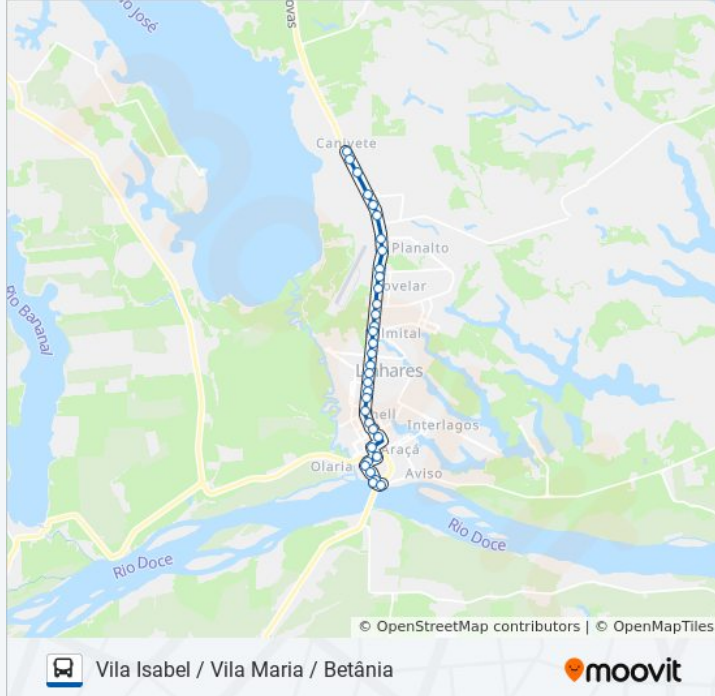

### Informações da linha de ônibus 017 VILA ISABEL / VILA MARIA / BETÂNIA

**Sentido:** Vila Isabel / Vila Maria / Betânia

**Paradas:** 34

**Duração da viagem:** 31 min

**Resumo da linha:**

Avenida Prefeito Samuel Batista Cruz 3450-3466

Avenida Prefeito Samuel Batista Cruz, 3862

Rua Guaicurus, 50

Avenida Prefeito Samuel Batista Cruz, 920

Rua Projetada Dezoito, 5076

Avenida Prefeito Samuel Batista Cruz, 4261

Avenida Prefeito Samuel Batista Cruz, 5256

Avenida Prefeito Samuel Batista Cruz, 4380

Avenida Prefeito Samuel Batista Cruz, 3286

Shopping Pátiomix Linhares

Avenida Prefeito Samuel Batista Cruz, 6656

Es-356, 50

Rua Inez Francisqueto Quitiba, 1152

Avenida Prefeito Samuel Batista Cruz, 8080

Avenida Prefeito Samuel Batista Cruz, 3174

Br-101, 98

Avenida Pedro Gama, 770

Avenida Pedro Gama, 606

Br-101, 140

Os horários e os mapas do itinerário da linha de ônibus 017 VILA ISABEL / VILA MARIA / BETÂNIA estão disponíveis, no formato PDF offline, no site: [moovitapp.com](https://moovitapp.com). Use o [Moovit App](#) e viaje de transporte público por São Mateus! Com o Moovit você poderá ver os horários em tempo real dos ônibus, trem e metrô, e receber direções passo a passo durante todo o percurso!