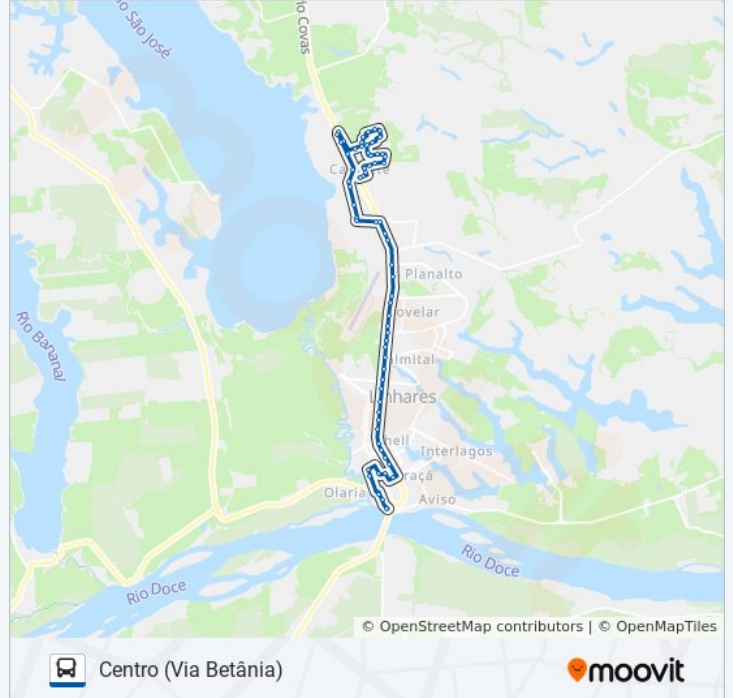

Es-356, 446

Avenida Prefeito Samuel Batista Cruz, 3249

Br-101, 143

Rodovia Governador Mário Covas, 3274

Havan

Avenida Prefeito Samuel Batista Cruz, 8855

Avenida José Armani, 8

Avenida Prefeito Samuel Batista Cruz, 5250

Avenida Prefeito Samuel Batista Cruz, 6433

Rua Projetada Dezoito, 5076

Avenida Prefeito Samuel Batista Cruz, 6410

Avenida Prefeito Samuel Batista Cruz, 3839

Avenida Prefeito Samuel Batista Cruz, 3589

Avenida Prefeito Samuel Batista Cruz 3235

Avenida Prefeito Samuel Batista Cruz, 3001-3085

Avenida Prefeito Samuel Batista Cruz, 2831-2897

Avenida Prefeito Samuel Batista Cruz, 2743-2761

Avenida Prefeito Samuel Batista Cruz, 6762-6916

Avenida Prefeito Samuel Batista Cruz, 2013-2131

### Sentido: Vila Isabel / Vila Maria / Betânia

34 pontos

[VER OS HORÁRIOS DA LINHA](#)

Terminal Av. João Felipe Calmom

Es-356

Rua Professor Pio, 92

Rua Professor Jones 1296-1372

Avenida João Felipe Calmom 624