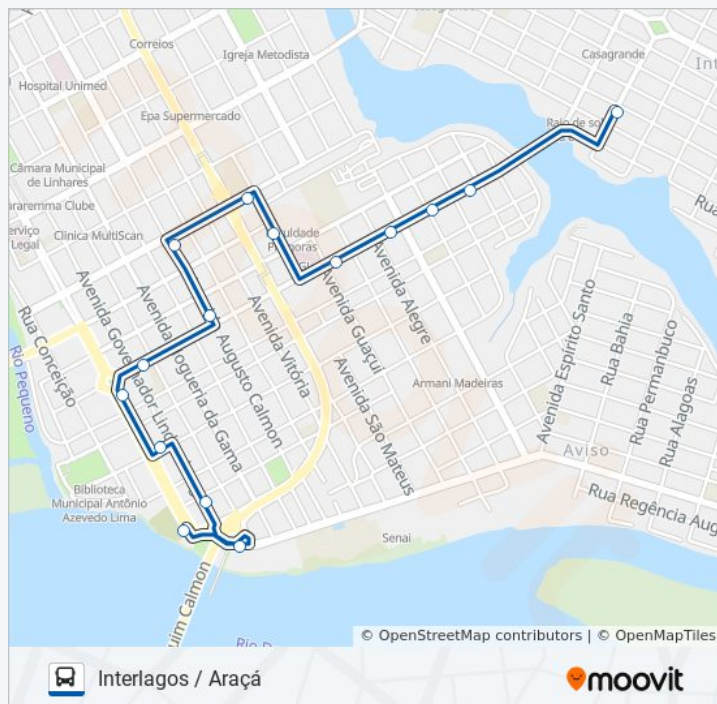

Sentido: Centro

48 pontos

[VER OS HORÁRIOS DA LINHA](#)

Avenida Marechal Deodoro Da Fonseca, 132

Avenida Ouro Preto, 1076

Avenida Ouro Preto, 1344

Avenida Ouro Preto, 1524

Rua João Ubaldo De Souza, 261

Avenida República, 402

Avenida República, 589

Rua Dos Bandeirantes, 133

Avenida Ouro Preto, 820

Rua Duque De Caxias, 120

Rua Professor Paulo Shultz, 446

Rua Capitão José Maria, 519

Rua Capitão José Maria 87-185

Avenida Rufino De Carvalho, 493

Avenida São Mateus, 1389-1479

Rua Monsenhor Pedrinha, 729

Rua Monsenhor Pedrinha, 525

Rua Monsenhor Pedrinha, 351

Rua Monsenhor Pedrinha, 213

Avenida Marechal Deodoro Da Fonseca, 132

Informações da linha de ônibus 092 INTERLAGOS / ARAÇÁ

Sentido: Interlagos / Araçá

Paradas: 15

Duração da viagem: 11 min

Resumo da linha:

Os horários e os mapas do itinerário da linha de ônibus 092 INTERLAGOS / ARAÇÁ estão disponíveis, no formato PDF offline, no site: moovitapp.com. Use o [Moovit App](#) e viaje de transporte público por São Mateus! Com o Moovit você poderá ver os horários em tempo real dos ônibus, trem e metrô, e receber direções passo a passo durante todo o percurso!