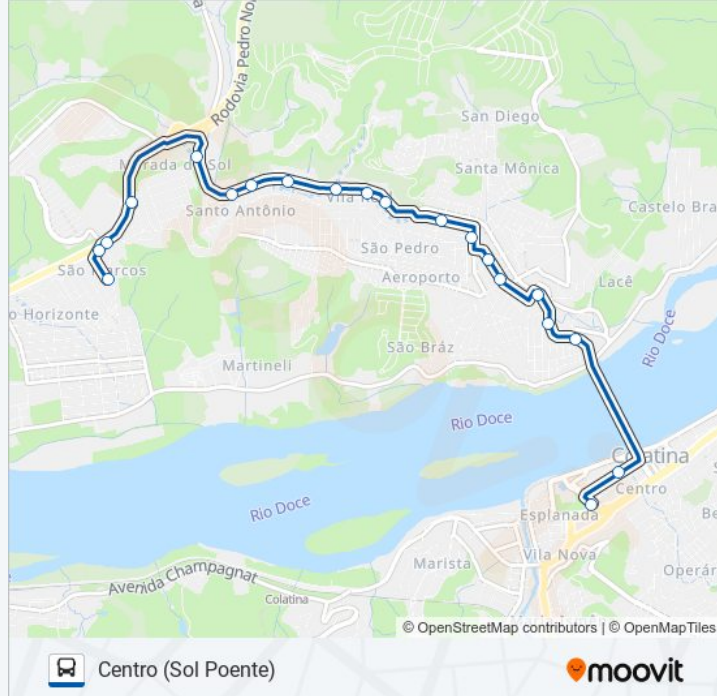

Es-080, 667

Rodovia Gether Lopes De Farias, 425

Rodovia Gether Lopes De Farias, 193

**Horários da linha de ônibus 110 SÃO SILVANO / TREVO / SÃO MARCOS**

Tabela de horários sentido Centro (Sol Poente)

domingo	05:00 - 18:40
segunda-feira	Fora de Operação
terça-feira	Fora de Operação
quarta-feira	Fora de Operação
quinta-feira	Fora de Operação
sexta-feira	Fora de Operação
sábado	13:40 - 18:40

**Informações da linha de ônibus 110 SÃO SILVANO / TREVO / SÃO MARCOS**

**Sentido:** Centro (Sol Poente)

**Paradas:** 20

**Duração da viagem:** 17 min

**Resumo da linha:**

Rua Alexandre Calmom, 160

Centro (Pronto-Socorro / Praça Do Sol Poente)

**Sentido: São Silvano / Trevo / São Marcos (Av. Delta)**

24 pontos

[VER OS HORÁRIOS DA LINHA](#)

Centro (Av. Delta)

Escola Aristides Freire

Escola Polivalente

Rua Uceucino Malta Bauer, 144

Rua Alcino Teixeira, 243

Avenida Silvio Avidos, 2910

Rodovia Gether Lopes De Farias, 2414

Es-080, 3445

Br-259, 65

Rua Brauna, 49