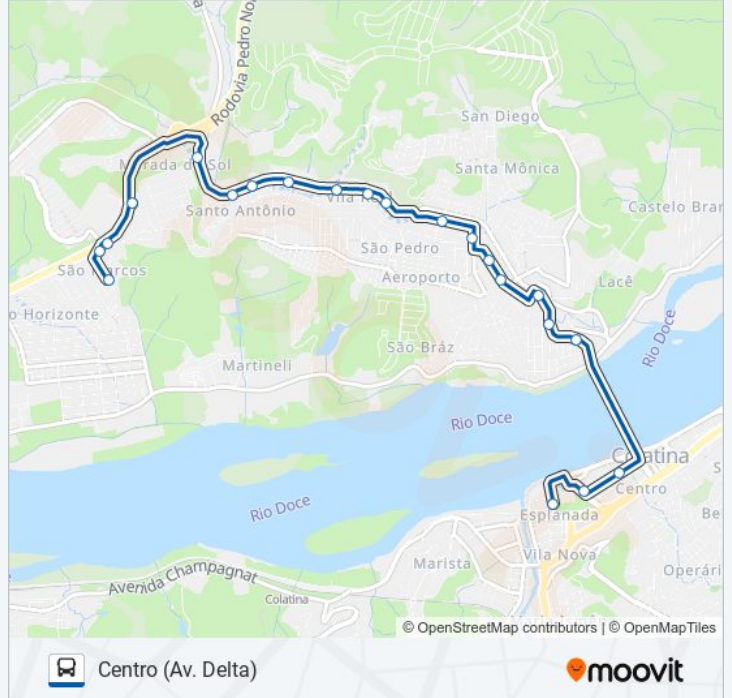

**Sentido: Centro (Av. Delta)**

21 pontos

[VER OS HORÁRIOS DA LINHA](#)

Rua Alegre, 67

Rua Ecoporanga, 133

Rua Castelo, 129

Rua Braúna, 208

Rodovia Gether Lopes De Farias, 2414

Rua Cícero Guimarães, 90

Rodovia Gether Lopes De Farias, 137

Rodovia Gether Lopes De Farias, 306

Es-080, 667

Rodovia Gether Lopes De Farias, 425

Rodovia Gether Lopes De Farias, 193

Rua Alexandre Calmom, 160

Avenida Luiz Dalla Bernardina, 232

Centro (Av. Delta)

**Horários da linha de ônibus 110 SÃO SILVANO / TREVO / SÃO MARCOS**

Tabela de horários sentido Centro (Av. Delta)

domingo	Fora de Operação
segunda-feira	05:00 - 19:50
terça-feira	05:00 - 19:50
quarta-feira	05:00 - 19:50
quinta-feira	05:00 - 19:50
sexta-feira	05:00 - 19:50
sábado	05:00 - 13:00

**Informações da linha de ônibus 110 SÃO SILVANO / TREVO / SÃO MARCOS****Sentido:** Centro (Av. Delta)**Paradas:** 21**Duração da viagem:** 16 min**Resumo da linha:**

**Sentido: Centro (Sol Poente)**

20 pontos