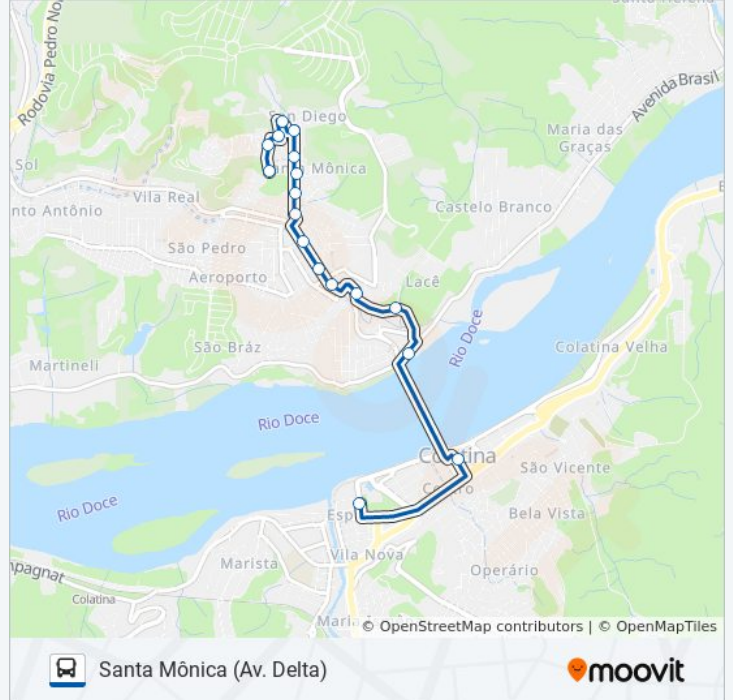

114 SANTA MÔNICA

Centro (Av. Delta)

Use O App

A linha de ônibus 114 SANTA MÔNICA | (Centro (Av. Delta)) tem 2 itinerários.

(1) Centro (Av. Delta): 06:00 - 18:40(2) Santa Mônica (Av. Delta): 06:20 - 18:10

Use o aplicativo do Moovit para encontrar a estação de ônibus da linha 114 SANTA MÔNICA mais perto de você e descubra quando chegará a próxima linha de ônibus 114 SANTA MÔNICA.

Sentido: Centro (Av. Delta)

17 pontos

[VER OS HORÁRIOS DA LINHA](#)

Comunidade São Francisco De Assis
Rua Severino Simonassi, 41
Rua Projetada Sessenta E Cinco, 123
Rua Maria Carolina Martins, 671
Rua Nivaldo Gomes Guimarães, 571
Rua Nivaldo Gomes Guimarães, 426
Rua Nivaldo Gomes Guimarães, 283
Rua Nivaldo Gomes Guimarães, 165
Rua Nivaldo Gomes Guimarães, 35
Rua Cícero Guimarães, 90
Rodovia Gether Lopes De Farias, 137
Rodovia Gether Lopes De Farias, 306
Es-080, 667
Rodovia Gether Lopes De Farias, 425
Rua Alexandre Calmom, 160
Avenida Luiz Dalla Bernardina, 232
Centro (Av. Delta)

Horários da linha de ônibus 114 SANTA MÔNICA

Tabela de horários sentido Santa Mônica (Av. Delta)

domingo	Fora de Operação
segunda-feira	06:20 - 18:10
terça-feira	06:20 - 18:10
quarta-feira	06:20 - 18:10
quinta-feira	06:20 - 18:10
sexta-feira	06:20 - 18:10
sábado	06:20 - 13:10

Informações da linha de ônibus 114 SANTA MÔNICA

Sentido: Santa Mônica (Av. Delta)

Paradas: 17

Duração da viagem: 11 min

Resumo da linha:

Os horários e os mapas do itinerário da linha de ônibus 114 SANTA MÔNICA estão disponíveis, no formato PDF offline, no site: moovitapp.com. Use o [Moovit App](#) e viaje de transporte público por São Mateus! Com o Moovit você poderá ver os horários em tempo real dos ônibus, trem e metrô, e receber direções passo a passo durante todo o percurso!