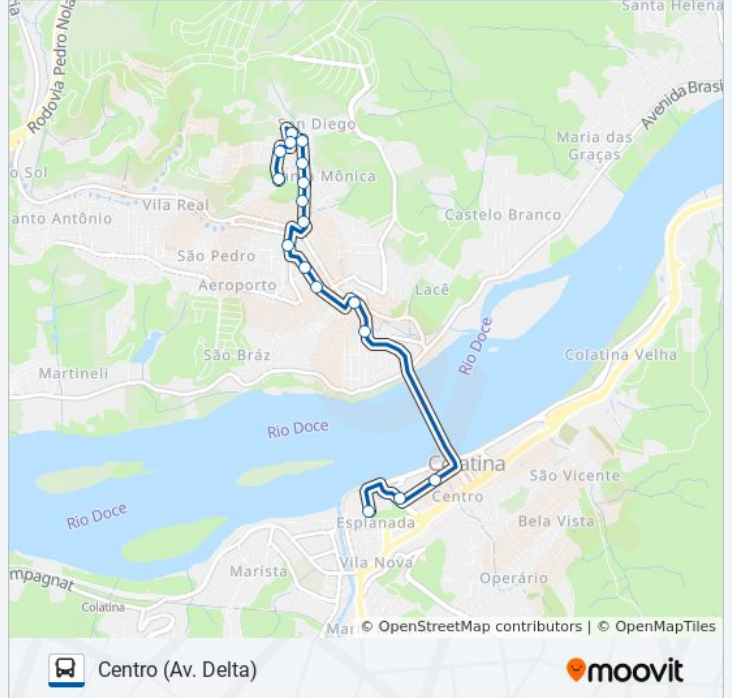

114 SANTA MÔNICA

Centro (Av. Delta)

Use O App

A linha de ônibus 114 SANTA MÔNICA | (Centro (Av. Delta)) tem 2 itinerários.

(1) Centro (Av. Delta): 06:00 - 18:40(2) Santa Mônica (Av. Delta): 06:20 - 18:10

Use o aplicativo do Moovit para encontrar a estação de ônibus da linha 114 SANTA MÔNICA mais perto de você e descubra quando chegará a próxima linha de ônibus 114 SANTA MÔNICA.

Sentido: Centro (Av. Delta)

17 pontos

[VER OS HORÁRIOS DA LINHA](#)

Comunidade São Francisco De Assis
Rua Severino Simonassi, 41
Rua Projetada Sessenta E Cinco, 123
Rua Maria Carolina Martins, 671
Rua Nivaldo Gomes Guimarães, 571
Rua Nivaldo Gomes Guimarães, 426
Rua Nivaldo Gomes Guimarães, 283
Rua Nivaldo Gomes Guimarães, 165
Rua Nivaldo Gomes Guimarães, 35
Rua Cícero Guimarães, 90
Rodovia Gether Lopes De Farias, 137
Rodovia Gether Lopes De Farias, 306
Es-080, 667
Rodovia Gether Lopes De Farias, 425
Rua Alexandre Calmom, 160
Avenida Luiz Dalla Bernardina, 232
Centro (Av. Delta)

Horários da linha de ônibus 114 SANTA MÔNICA

Tabela de horários sentido Centro (Av. Delta)

domingo	Fora de Operação
segunda-feira	06:00 - 18:40
terça-feira	06:00 - 18:40
quarta-feira	06:00 - 18:40
quinta-feira	06:00 - 18:40
sexta-feira	06:00 - 18:40
sábado	06:00 - 13:45

Informações da linha de ônibus 114 SANTA MÔNICA**Sentido:** Centro (Av. Delta)**Paradas:** 17**Duração da viagem:** 9 min**Resumo da linha:**

Sentido: Santa Mônica (Av. Delta)

17 pontos

[VER OS HORÁRIOS DA LINHA](#)