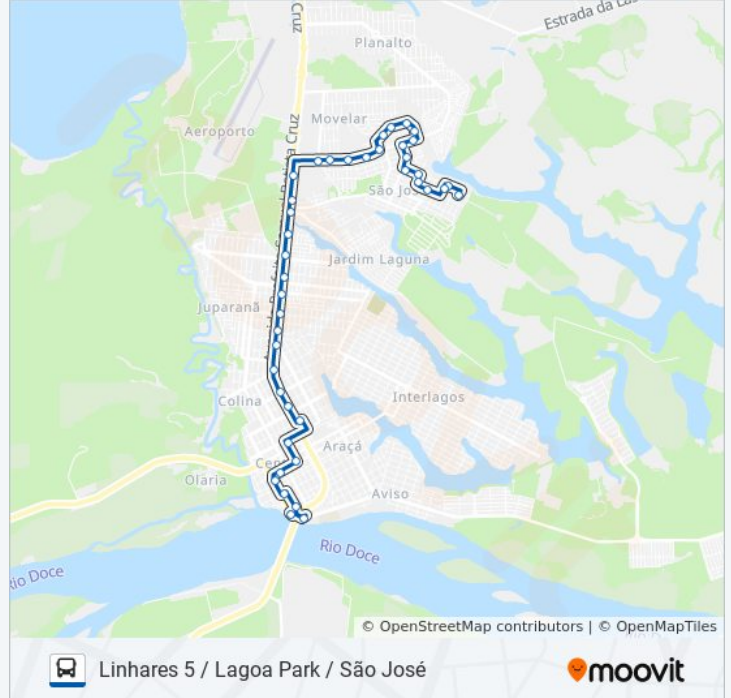

Sentido: Centro

32 pontos

[VER OS HORÁRIOS DA LINHA](#)

Rua Perrini, 35

R. Flávia

Avenida João Bonicenha, 423

Avenida João Bonicenha, 423

Avenida João Bonicenha, 7

Avenida Prefeito Samuel Batista Cruz 3450-3466

Avenida Prefeito Samuel Batista Cruz, 3862

Rua Guaicurus, 50

Horários da linha de ônibus 053 LINHARES 5 / LAGOA PARK / SÃO JOSÉ

Tabela de horários sentido Linhares 5 / Lagoa Park / São José

Avenida Aurora Nunes De Oliveira, 7

Avenida Aurora Nunes De Oliveira, 52

Avenida José Armani, 82

Avenida José Armani, 1500

Rua Hilário Faé, 19

Rua Hilário Faé, 183

Rua Herminio Capucho, 18

Rua Raimundo Costa Pinheiro, 8

Rua Paulo Carvalho Calmon, 10

Rua Perrini, 35

Rua Perrini, 35

Rua Perrini, 35

Os horários e os mapas do itinerário da linha de ônibus 053 LINHARES 5 / LAGOA PARK / SÃO JOSÉ estão disponíveis, no formato PDF offline, no site: moovitapp.com. Use o [Moovit App](#) e viaje de transporte público por São Mateus! Com o Moovit você poderá ver os horários em tempo real dos ônibus, trem e metrô, e receber direções passo a passo durante todo o percurso!