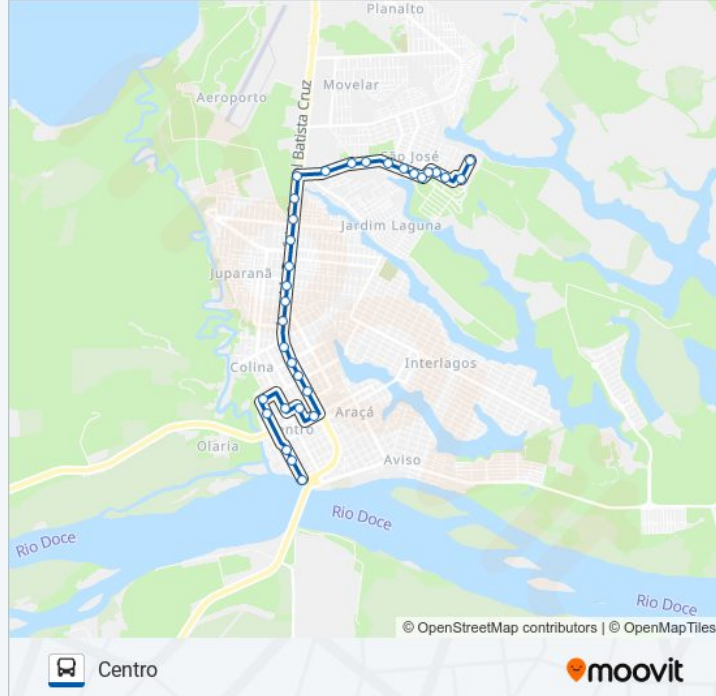

Informações da linha de ônibus 053 LINHARES 5 / LAGOA PARK / SÃO JOSÉ**Sentido:** Centro**Paradas:** 32**Duração da viagem:** 27 min**Resumo da linha:**

Avenida Prefeito Samuel Batista Cruz, 2013-2131

Avenida Prefeito Samuel Batista Cruz, 1967

Avenida Prefeito Samuel Batista Cruz, 1697

Avenida Vitória, 1337

Avenida Augusto Calmon, 1346

Avenida Nogueira Da Gama, 1448

Avenida Presidente Getúlio Vargas, 1208

Avenida João Felipe Calmom, 300-428

Avenida João Felipe Calmom, 728-804

Avenida João Felipe Calmom, 866-976

Terminal Av. João Felipe Calmom

Sentido: Linhares 5 / Lagoa Park / São José

41 pontos

[VER OS HORÁRIOS DA LINHA](#)

Terminal Av. João Felipe Calmom

Es-356

Rua Professor Pio, 92

Avenida Prefeito Samuel Batista Cruz 2152

Rodovia Governador Mário Covas 2234-2296

Avenida Presidente Juscelino Kubitschek De Oliveira, 3371

Avenida Prefeito Samuel Batista Cruz 3008

Avenida Prefeito Samuel Batista Cruz 3192