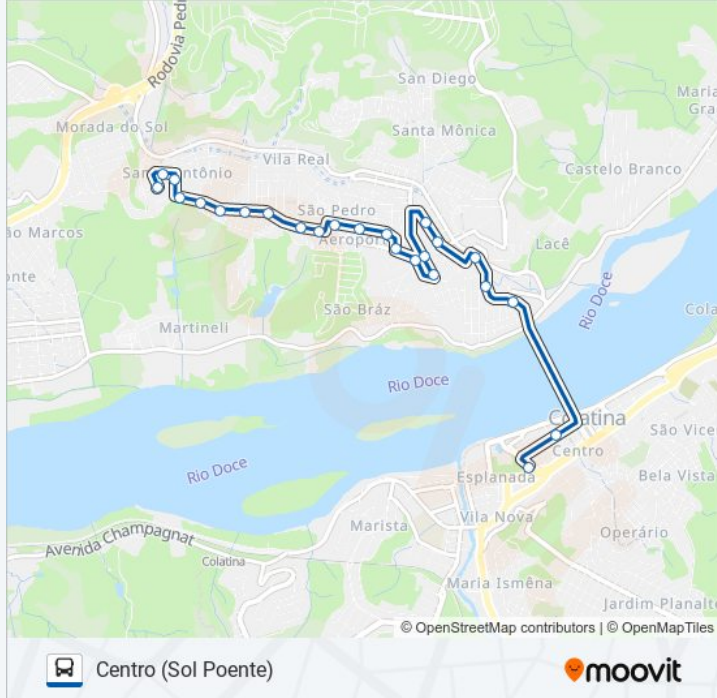

Avenida Luiz Dalla Bernardina, 232

Centro (Av. Delta)

Sentido: Centro (Sol Poente)

24 pontos

[VER OS HORÁRIOS DA LINHA](#)

Rua Gonçalves Dias, 94

Rua Visconde De Cairú, 125

Rua Gonçalves Lêdo, 26

Informações da linha de ônibus 131 SANTO ANTÔNIO / IPIRANGA

Sentido: Centro (Sol Poente)

Paradas: 24

Duração da viagem: 13 min

Resumo da linha:

Rodovia Gether Lopes De Farias, 306

Es-080, 667

Rodovia Gether Lopes De Farias, 425

Rodovia Gether Lopes De Farias, 193

Rua Alexandre Calmom, 160

Centro (Pronto-Socorro / Praça Do Sol Poente)

Sentido: Santo Antônio / Ipiranga (Av. Delta)

24 pontos

[VER OS HORÁRIOS DA LINHA](#)

Centro (Av. Delta)

Informações da linha de ônibus 131 SANTO ANTÔNIO / IPIRANGA

Sentido: Santo Antônio / Ipiranga (Sol Poente)

Paradas: 24

Duração da viagem: 14 min

Resumo da linha:

Avenida Castelo Branco, 1554

Rua Santos Dumont, 161