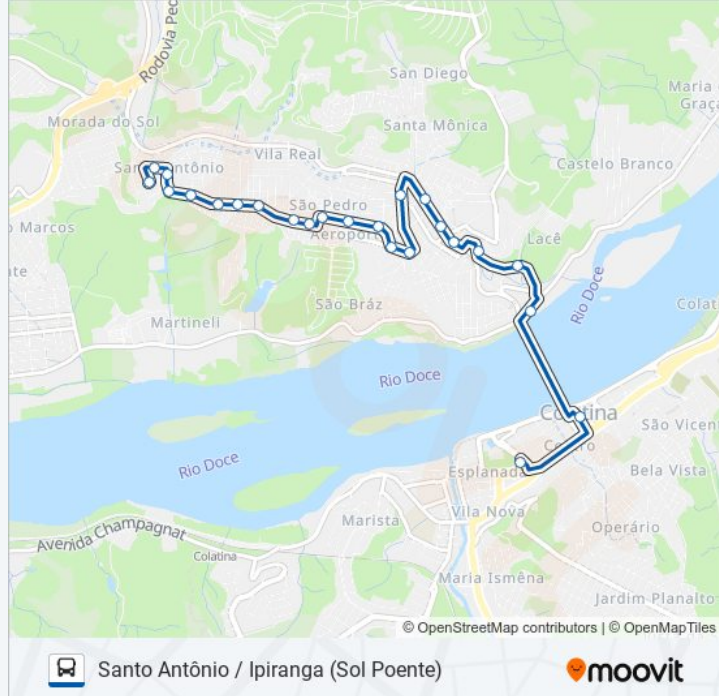

Rua Marechal Rondon, 1388

Horários da linha de ônibus 131 SANTO ANTÔNIO / IPIRANGA

Tabela de horários sentido Santo Antônio / Ipiranga (Sol Poente)

domingo	06:16 - 21:48
segunda-feira	Fora de Operação
terça-feira	Fora de Operação
quarta-feira	Fora de Operação
quinta-feira	Fora de Operação
sexta-feira	Fora de Operação
sábado	16:12 - 21:16

Informações da linha de ônibus 131 SANTO ANTÔNIO / IPIRANGA

Sentido: Santo Antônio / Ipiranga (Sol Poente)

Paradas: 24

Duração da viagem: 14 min

Resumo da linha:

Avenida Castelo Branco, 1554

Rua Santos Dumont, 161

Rua Afonso Cláudio, 245

Rua Gonçalves Lêdo, 26

Rua Cleto Nunes, 86

Rua Gonçalves Dias, 94

Os horários e os mapas do itinerário da linha de ônibus 131 SANTO ANTÔNIO / IPIRANGA estão disponíveis, no formato PDF offline, no site: moovitapp.com. Use o [Moovit App](#) e viaje de transporte público por São Mateus! Com o Moovit você poderá ver os horários em tempo real dos ônibus, trem e metrô, e receber direções passo a passo durante todo o percurso!