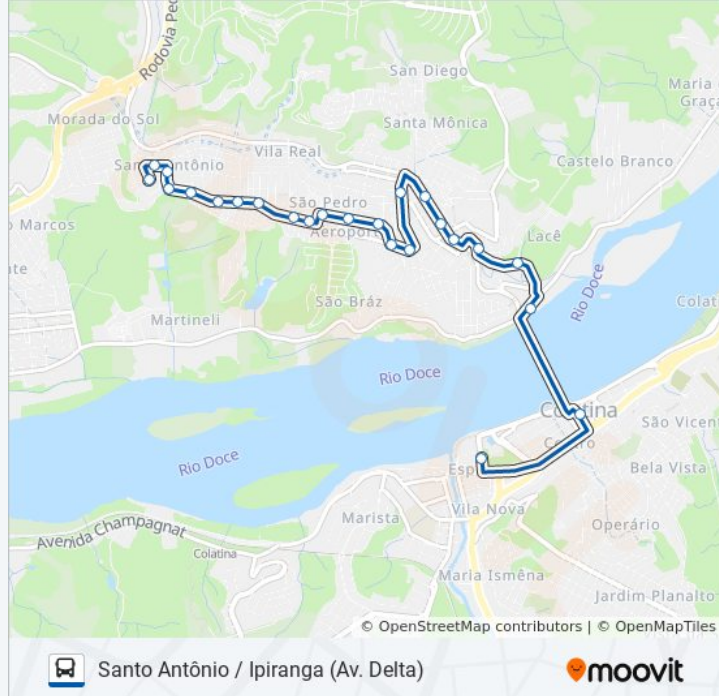

Informações da linha de ônibus 131 SANTO ANTÔNIO / IPIRANGA

Sentido: Santo Antônio / Ipiranga (Av. Delta)

Paradas: 24

Duração da viagem: 18 min

Resumo da linha:

Avenida Castelo Branco, 1554

Rua Santos Dumont, 161

Rua Afonso Cláudio, 245

Rua Gonçalves Lêdo, 26

Rua Cleto Nunes, 86

Rua Gonçalves Dias, 94

Sentido: Santo Antônio / Ipiranga (Sol Poente)

24 pontos

[VER OS HORÁRIOS DA LINHA](#)

Centro (Pronto-Socorro / Praça Do Sol Poente)