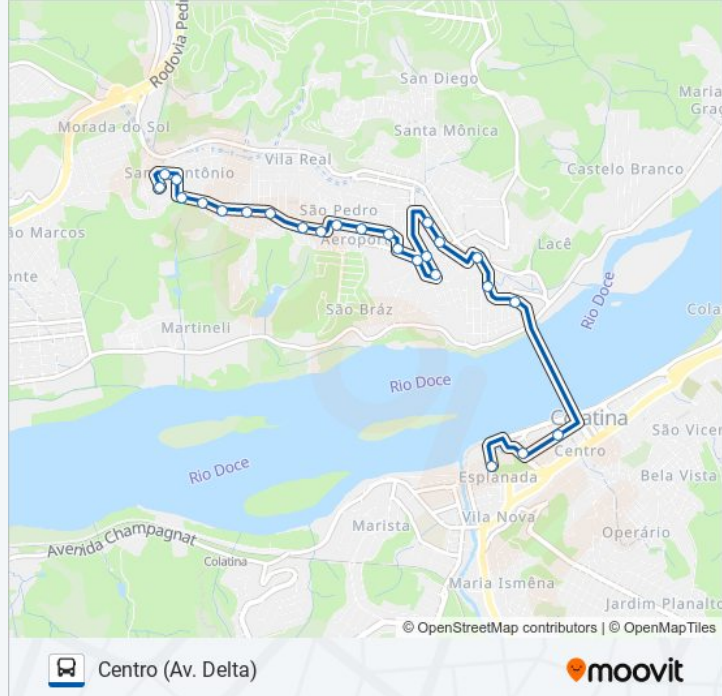

Use o aplicativo do Moovit para encontrar a estação de ônibus da linha 131 SANTO ANTÔNIO / IPIRANGA mais perto de você e descubra quando chegará a próxima linha de ônibus 131 SANTO ANTÔNIO / IPIRANGA.

Horários da linha de ônibus 131 SANTO ANTÔNIO / IPIRANGA

Tabela de horários sentido Centro (Av. Delta)

domingo	Fora de Operação
segunda-feira	05:40 - 20:20
terça-feira	05:40 - 20:20
quarta-feira	05:40 - 20:20
quinta-feira	05:40 - 20:20
sexta-feira	05:40 - 20:20
sábado	05:40 - 13:09

Informações da linha de ônibus 131 SANTO ANTÔNIO / IPIRANGA**Sentido:** Centro (Av. Delta)**Paradas:** 25**Duração da viagem:** 14 min**Resumo da linha:**

Rodovia Gether Lopes De Farias, 193

Rua Alexandre Calmom, 160

Avenida Luiz Dalla Bernardina, 232

Centro (Av. Delta)

Sentido: Centro (Sol Poente)

24 pontos

[VER OS HORÁRIOS DA LINHA](#)

Rua Gonçalves Dias, 94

Rua Visconde De Cairú, 125

Rua Gonçalves Lêdo, 26